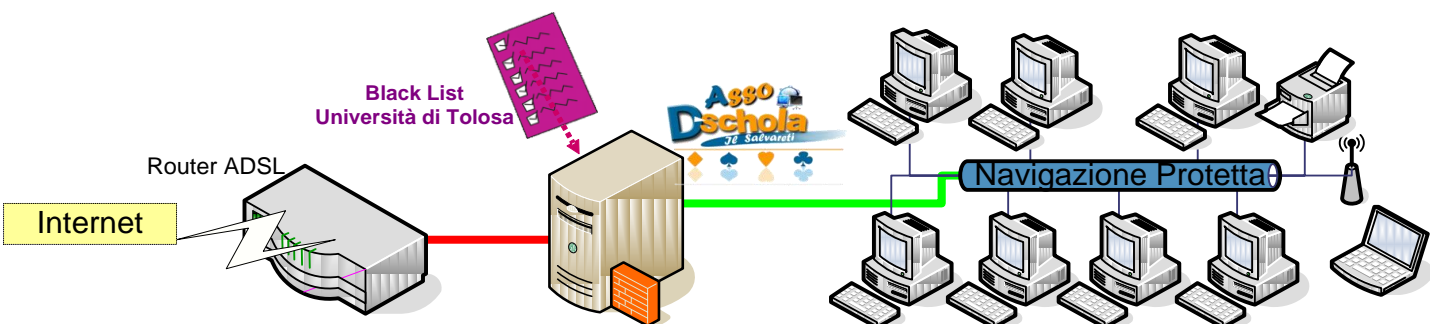

# Navigazione Protetta

- ❑ Asso.Dschola trasforma un normale PC in un potente strumento professionale di filtro per la navigazione.
- ❑ Il filtro si aggiorna automaticamente con la blacklist gratuita dell'Università di Tolosa.
- ❑ Il Firewall si basa su una solida distribuzione linux open source (Endian Firewall o IpFire).
- ❑ Asso.Dschola è preconfigurato per un immediato utilizzo a scuola. Bastano pochi minuti per proteggere tutta la scuola.
- ❑ Prestazioni eccezionali anche per reti di grandi dimensioni (+500 PC) e per connessioni internet in fibra ottica (Gbit)
- ❑ Compatibile con le reti wireless e diversi sistemi di autenticazione

- ❑ Requisiti di sistema:
  - ❑ PC o NetTop con due o più schede di rete
  - ❑ Hardware anche di recupero (classe pentium)
  - ❑ Alimentatore e ventole in ordine (deve stare sempre acceso)
- ❑ [www.associazionedschola.it/asso](http://www.associazionedschola.it/asso)