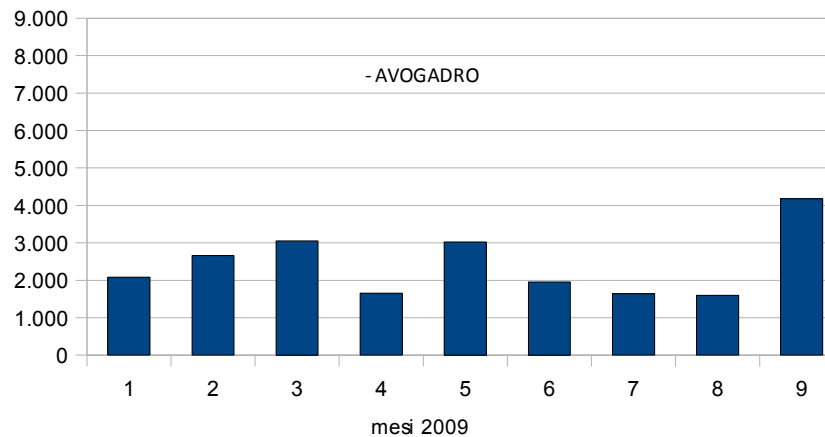

numero totale di pagine visualizzate, per mese,
da origini esterne e interne al sito