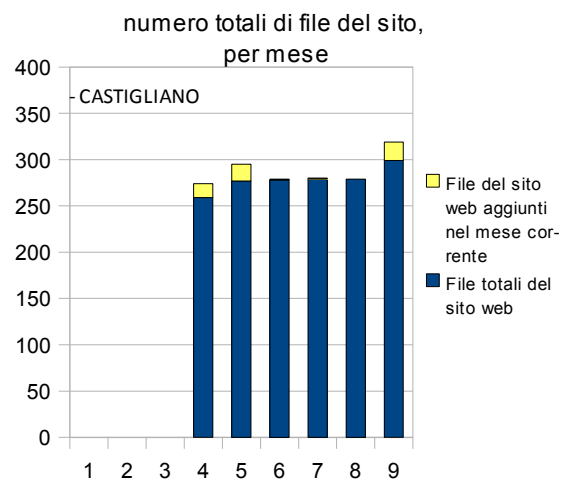

Report Castigliano

DOMANDA 1: quanti sono gli accessi al portale <http://share.itismajo.castigliano/sportello_AT>

CONTAVISITE		- CASTIGLIANO								
Indicatore	gen-09	feb-09	mar-09	apr-09	Mag-09	Giu-09	Lug-09	Ago-09	Set-09	
Contavisite progressivo da Gen 09:				1.736	2.138	2.337	2.650	3.430	4.228	

PAGINE VISUALIZZATE		- CASTIGLIANO								
Indicatore	gen-09	feb-09	mar-09	apr-09	Mag-09	Giu-09	Lug-09	Ago-09	Set-09	
Numero di pagine visualizzate da origini esterne al sito nel mese corrente	1.697	1.429	3.302	2.971	2.176	1.999	3.678	3.543	3.672	
Numero di pagine visualizzate da origini esterne al sito da Gen 09 (PROGRESSIVO)	1.697	3.126	6.428	9.399	11.575	13.574	17.252	20.795	24.467	
Numero di pagine visualizzate da origini esterne ed interne al sito nel mese corrente	7.514	5.457	7.999	5.181	5.019	3.968	6.075	9.125	10.844	
Numero di pagine visualizzate da origini esterne ed interne al sito da Gen 09 (PROGRESSIVO)	3.829	12.971	20.970	26.151	31.170	35.138	41.213	50.338	61.182	

DOMANDA 2: quanto è dinamico il portale <http://share.itismajo.castigliano/sportello_AT>

FILE E BYTE		- CASTIGLIANO								
Indicatore	gen-09	feb-09	mar-09	apr-09	Mag-09	Giu-09	Lug-09	Ago-09	Set-09	
File totali del sito web				259	277	278	279	279	299	
File del sito web aggiunti nel mese corrente				15	18	1	1	0	20	
File del sito web modificati nel mese corrente				19	20	0	3	1	20	
Numero totale di byte scaricati nel mese corrente (in KB)	165.029	139.038	132.769	64.538	66.389	49.998	154.154	196.697	316.259	
Numero totale di byte scaricati da Gen 09 (in KB) (PROGRESSIVO)	165.029	304.067	436.836	501.374	567.763	617.761	771.915	968.612	1.284.871