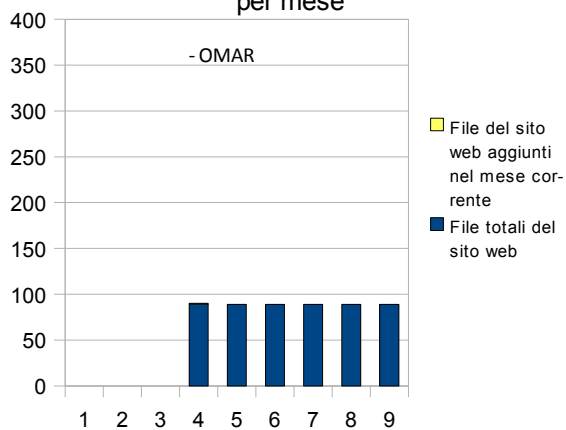

numero totali di file del sito,
per mese