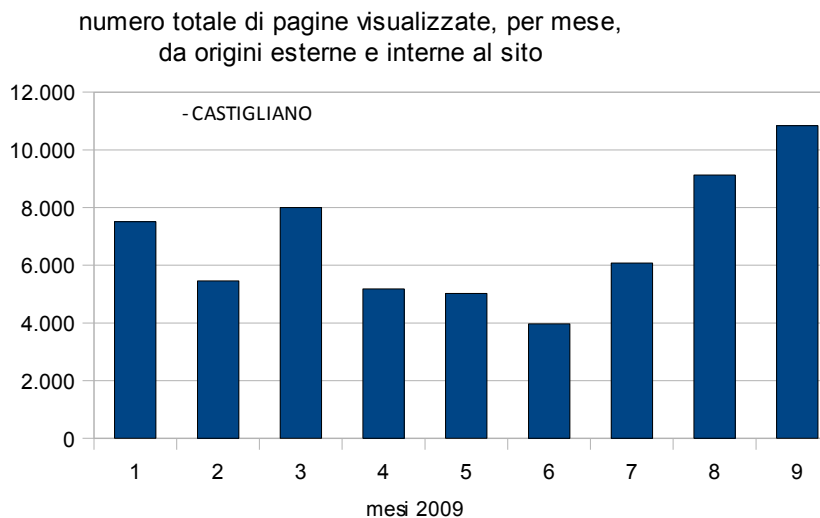

Report Castigliano

DOMANDA 1: quanti sono gli accessi al portale <http://share.itismajo.castigliano/sportello_AT>

CONTAVISITE		- CASTIGLIANO								
Indicatore	gen-09	feb-09	mar-09	apr-09	Mag-09	Giu-09	Lug-09	Ago-09	Set-09	
Contavisite progressivo da Gen 09:				1.736	2.138	2.337	2.650	3.430	4.228	

PAGINE VISUALIZZATE		- CASTIGLIANO								
Indicatore	gen-09	feb-09	mar-09	apr-09	Mag-09	Giu-09	Lug-09	Ago-09	Set-09	
Numero di pagine visualizzate da origini esterne al sito nel mese corrente	1.697	1.429	3.302	2.971	2.176	1.999	3.678	3.543	3.672	
Numero di pagine visualizzate da origini esterne al sito da Gen 09 (PROGRESSIVO)	1.697	3.126	6.428	9.399	11.575	13.574	17.252	20.795	24.467	
Numero di pagine visualizzate da origini esterne ed interne al sito nel mese corrente	7.514	5.457	7.999	5.181	5.019	3.968	6.075	9.125	10.844	
Numero di pagine visualizzate da origini esterne ed interne al sito da Gen 09 (PROGRESSIVO)	3.829	12.971	20.970	26.151	31.170	35.138	41.213	50.338	61.182	

DOMANDA 2: quanto è dinamico il portale <http://share.itismajo.castigliano/sportello_AT>

FILE E BYTE		- CASTIGLIANO								
Indicatore	gen-09	feb-09	mar-09	apr-09	Mag-09	Giu-09	Lug-09	Ago-09	Set-09	
File totali del sito web				259	277	278	279	279	299	
File del sito web aggiunti nel mese corrente				15	18	1	1	0	20	
File del sito web modificati nel mese corrente				19	20	0	3	1	20	
Numero totale di byte scaricati nel mese corrente (in KB)	165.029	139.038	132.769	64.538	66.389	49.998	154.154	196.697	316.259	
Numero totale di byte scaricati da Gen 09 (in KB) (PROGRESSIVO)	165.029	304.067	436.836	501.374	567.763	617.761	771.915	968.612	1.284.871