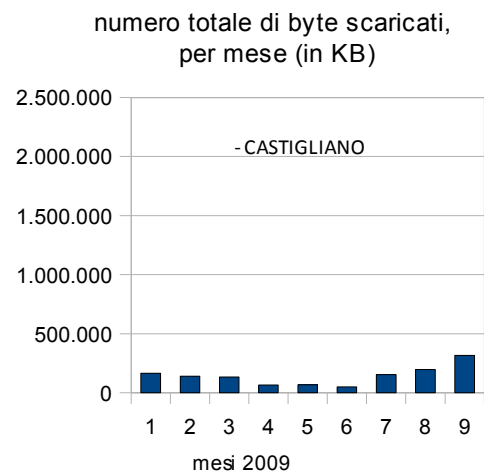

Report Castigliano

DOMANDA 1: quanti sono gli accessi al portale <http://share.itismajo.castigliano/sportello_AT>

CONTAVISITE		- CASTIGLIANO								
Indicatore	gen-09	feb-09	mar-09	apr-09	Mag-09	Giu-09	Lug-09	Ago-09	Set-09	
Contavisite progressivo da Gen 09:				1.736	2.138	2.337	2.650	3.430	4.228	

PAGINE VISUALIZZATE		- CASTIGLIANO								
Indicatore	gen-09	feb-09	mar-09	apr-09	Mag-09	Giu-09	Lug-09	Ago-09	Set-09	
Numero di pagine visualizzate da origini esterne al sito nel mese corrente	1.697	1.429	3.302	2.971	2.176	1.999	3.678	3.543	3.672	
Numero di pagine visualizzate da origini esterne al sito da Gen 09 (PROGRESSIVO)	1.697	3.126	6.428	9.399	11.575	13.574	17.252	20.795	24.467	
Numero di pagine visualizzate da origini esterne ed interne al sito nel mese corrente	7.514	5.457	7.999	5.181	5.019	3.968	6.075	9.125	10.844	
Numero di pagine visualizzate da origini esterne ed interne al sito da Gen 09 (PROGRESSIVO)	3.829	12.971	20.970	26.151	31.170	35.138	41.213	50.338	61.182	

DOMANDA 2: quanto è dinamico il portale <http://share.itismajo.castigliano/sportello_AT>

FILE E BYTE		- CASTIGLIANO								
Indicatore	gen-09	feb-09	mar-09	apr-09	Mag-09	Giu-09	Lug-09	Ago-09	Set-09	
File totali del sito web				259	277	278	279	279	299	
File del sito web aggiunti nel mese corrente				15	18	1	1	0	20	
File del sito web modificati nel mese corrente				19	20	0	3	1	20	
Numero totale di byte scaricati nel mese corrente (in KB)	165.029	139.038	132.769	64.538	66.389	49.998	154.154	196.697	316.259	
Numero totale di byte scaricati da Gen 09 (in KB) (PROGRESSIVO)	165.029	304.067	436.836	501.374	567.763	617.761	771.915	968.612	1.284.871