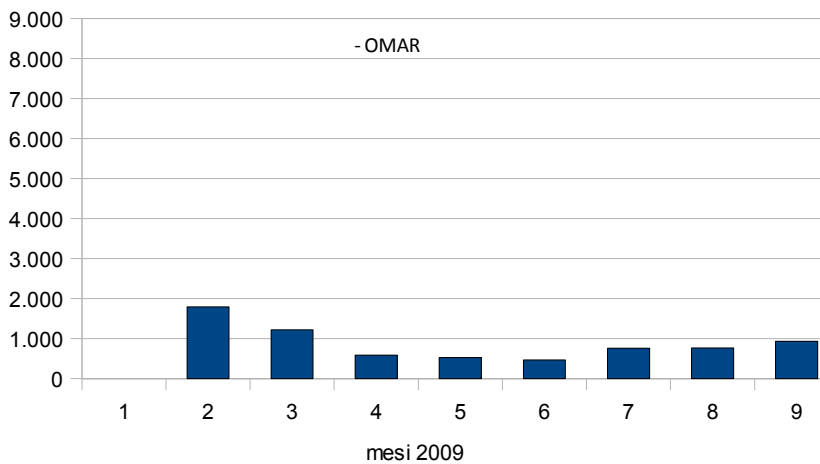

numero totale di pagine visualizzate, per mese,
da origini esterne e interne al sito