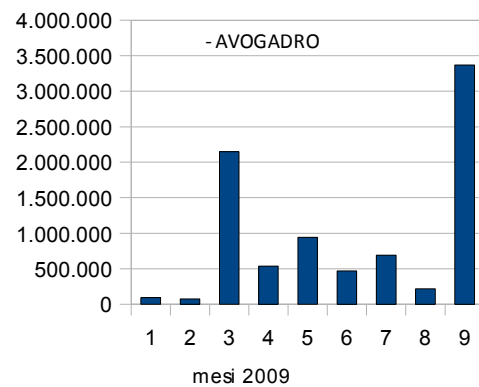

numero totale di byte scaricati,
per mese (in KB)