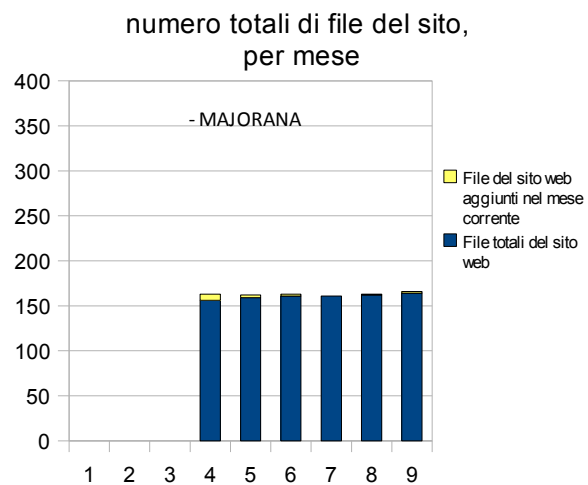

Report Majorana

DOMANDA 1: quanti sono gli accessi al portale <http://www.associazionedschola.it/majorana>

CONTAVISITE		- MAJORANA								
Indicatore	gen-09	feb-09	mar-09	apr-09	Mag-09	Giu-09	Lug-09	Ago-09	Set-09	
Contavsite progressivo da Gen 09:				2.383	2.590	2.840	2.929	2.960	3.259	

PAGINE VISUALIZZATE		- MAJORANA								
Indicatore	gen-09	feb-09	mar-09	apr-09	Mag-09	Giu-09	Lug-09	Ago-09	Set-09	
Numero di pagine visualizzate da origini esterne al sito nel mese corrente	642	1.049	2.199	1.448	1.288	2.015	1.803	1.584	2.287	
Numero di pagine visualizzate da origini esterne al sito da Gen 09 (PROGRESSIVO)	642	1.691	3.890	5.338	6.626	8.641	10.444	12.028	14.315	
Numero di pagine visualizzate da origini esterne ed interne al sito nel mese corrente	5.049	4.841	5.809	3.497	3.203	4.025	2.825	2.118	5.325	
Numero di pagine visualizzate da origini esterne ed interne al sito da Gen 09 (PROGRESSIVO)	2.891	9.890	15.699	19.196	22.399	26.424	29.249	31.367	36.692	

DOMANDA 2: quanto è dinamico il portale <http://www.associazionedschola.it/majorana>

FILE E BYTE		- MAJORANA								
Indicatore	gen-09	feb-09	mar-09	apr-09	Mag-09	Giu-09	Lug-09	Ago-09	Set-09	
File totali del sito web	0	0	0	156	159	161	161	162	164	
File del sito web aggiunti nel mese corrente	0	0	0	7	3	2	0	1	2	
File del sito web modificati nel mese corrente	0	0	0	14	0	0	0	0	0	
Numero totale di byte scaricati nel mese corrente (in KB)	526.454	836.622	1.397.827	1.450.121	846.662	1.602.768	451.355	455.633	1.270.343	
Numero totale di byte scaricati da Gen 09 (in KB) (PROGRESSIVO)	526.454	1.363.076	2.760.903	4.211.024	5.057.686	6.660.454	7.111.809	7.567.442	8.837.785