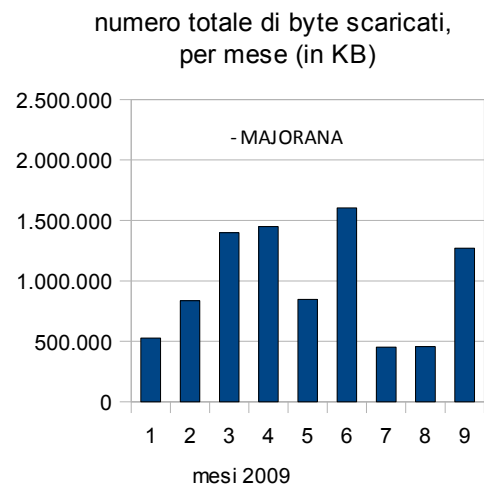

Report Majorana

DOMANDA 1: quanti sono gli accessi al portale <http://www.associazionedschola.it/majorana>

CONTAVISITE		- MAJORANA								
Indicatore	gen-09	feb-09	mar-09	apr-09	Mag-09	Giu-09	Lug-09	Ago-09	Set-09	
Contavsite progressivo da Gen 09:				2.383	2.590	2.840	2.929	2.960	3.259	

PAGINE VISUALIZZATE		- MAJORANA								
Indicatore	gen-09	feb-09	mar-09	apr-09	Mag-09	Giu-09	Lug-09	Ago-09	Set-09	
Numero di pagine visualizzate da origini esterne al sito nel mese corrente	642	1.049	2.199	1.448	1.288	2.015	1.803	1.584	2.287	
Numero di pagine visualizzate da origini esterne al sito da Gen 09 (PROGRESSIVO)	642	1.691	3.890	5.338	6.626	8.641	10.444	12.028	14.315	
Numero di pagine visualizzate da origini esterne ed interne al sito nel mese corrente	5.049	4.841	5.809	3.497	3.203	4.025	2.825	2.118	5.325	
Numero di pagine visualizzate da origini esterne ed interne al sito da Gen 09 (PROGRESSIVO)	2.891	9.890	15.699	19.196	22.399	26.424	29.249	31.367	36.692	

DOMANDA 2: quanto è dinamico il portale <http://www.associazionedschola.it/majorana>

FILE E BYTE		- MAJORANA								
Indicatore	gen-09	feb-09	mar-09	apr-09	Mag-09	Giu-09	Lug-09	Ago-09	Set-09	
File totali del sito web	0	0	0	156	159	161	161	162	164	
File del sito web aggiunti nel mese corrente	0	0	0	7	3	2	0	1	2	
File del sito web modificati nel mese corrente	0	0	0	14	0	0	0	0	0	
Numero totale di byte scaricati nel mese corrente (in KB)	526.454	836.622	1.397.827	1.450.121	846.662	1.602.768	451.355	455.633	1.270.343	
Numero totale di byte scaricati da Gen 09 (in KB) (PROGRESSIVO)	526.454	1.363.076	2.760.903	4.211.024	5.057.686	6.660.454	7.111.809	7.567.442	8.837.785