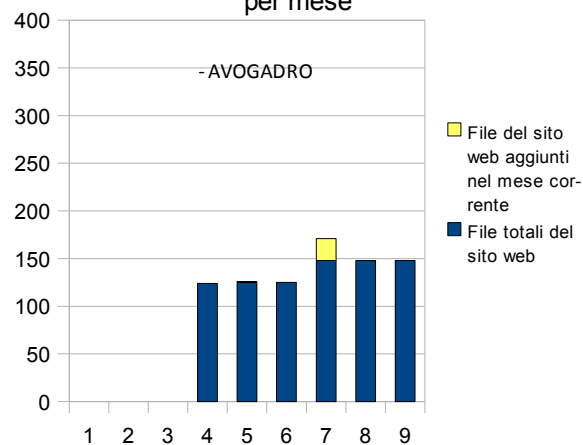

#### PAGINE VISUALIZZATE - AVOGADRO

Indicatore	gen-09	feb-09	mar-09	apr-09	Mag-09	Giu-09	Lug-09	Ago-09	Set-09
Numero di pagine visualizzate da origini esterne al sito nel mese corrente	380	611	1.118	691	1.268	1.030	1.214	1.272	1.478
Numero di pagine visualizzate da origini esterne al sito da Gen 09 (PROGRESSIVO)	380	991	2.109	2.800	4.068	5.098	6.312	7.584	9.062
Numero di pagine visualizzate da origini esterne ed interne al sito nel mese corrente	2.081	2.662	3.049	1.652	3.024	1.953	1.639	1.598	4.177
Numero di pagine visualizzate da origini esterne ed interne al sito da Gen 09 (PROGRESSIVO)	1.533	4.743	7.792	9.444	12.468	14.421	16.060	17.658	21.835

### DOMANDA 2: quanto è dinamico il portale <http://www.associazionedschola.it/avogadro>

#### FILE E BYTE - AVOGADRO

Indicatore	gen-09	feb-09	mar-09	apr-09	Mag-09	Giu-09	Lug-09	Ago-09	Set-09
File totali del sito web				124	125	125	148	148	148
File del sito web aggiunti nel mese corrente				0	1	0	23	0	0
File del sito web modificati nel mese corrente				2	2	0	21	0	0
Numero totale di byte scaricati nel mese corrente (in KB)	94.051	74.752	2.149.294	535.666	941.585	469.192	690.416	217.138	3.370.304
Numero totale di byte scaricati da Gen 09 (in KB) (PROGRESSIVO)	94.051	168.803	2.318.097	2.853.763	3.795.348	4.264.540	4.954.956	5.172.094	8.542.398

numero totale di byte scaricati,  
per mese (in KB)

numero totale di pagine visualizzate, per mese,  
da origini esterne e interne al sito

numero totali di file del sito,  
per mese

**DOMANDA 3: quali pagine sono visitate sul portale <http://www.associazionedschola.it/avogadro>**