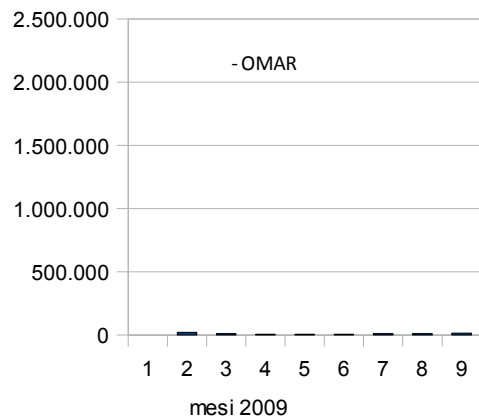

numero totale di byte scaricati,
per mese (in KB)