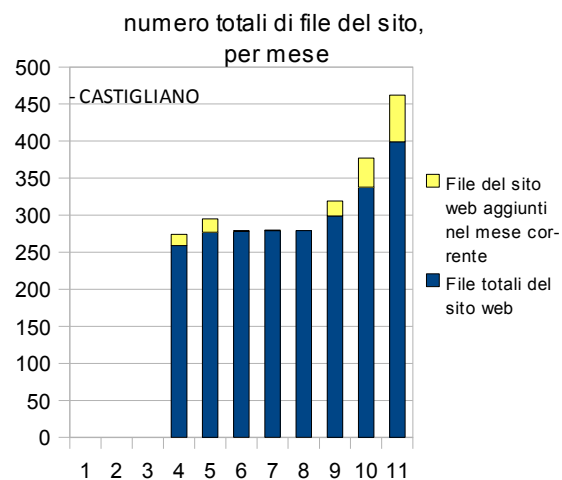

Report Castigliano

DOMANDA 1: quanti sono gli accessi al portale http://share.itismajo.castigliano/sportello_AT

CONTAVISITE

- CASTIGLIANO

Indicatore	gen-09	feb-09	mar-09	apr-09	Mag-09	Giu-09	Lug-09	Ago-09	Set-09	Ott-09	Nov-09
Contavsite progressivo da Gen 09:				1.736	2.138	2.337	2.650	3.430	4.228	4.777	4.995

PAGINE VISUALIZZATE

- CASTIGLIANO

Indicatore	gen-09	feb-09	mar-09	apr-09	Mag-09	Giu-09	Lug-09	Ago-09	Set-09	Ott-09	Nov-09
Numero di pagine visualizzate da origini esterne al sito nel mese corrente	1.697	1.429	3.302	2.971	2.176	1.999	3.678	3.543	3.672	4.357	4.598
Numero di pagine visualizzate da origini esterne al sito da Gen 09 (PROGRESSIVO)	1.697	3.126	6.428	9.399	11.575	13.574	17.252	20.795	24.467	28.824	33.422
Numero di pagine visualizzate da origini esterne ed interne al sito nel mese corrente	7.514	5.457	7.999	5.181	5.019	3.968	6.075	9.125	10.844	9.322	6.939
Numero di pagine visualizzate da origini esterne ed interne al sito da Gen 09 (PROGRESSIVO)	3.829	12.971	20.970	26.151	31.170	35.138	41.213	50.338	61.182	70.504	77.443

DOMANDA 2: quanto è dinamico il portale http://share.itismajo.castigliano/sportello_AT

FILE E BYTE

- CASTIGLIANO

Indicatore	gen-09	feb-09	mar-09	apr-09	Mag-09	Giu-09	Lug-09	Ago-09	Set-09	Ott-09	Nov-09
File totali del sito web				259	277	278	279	279	299	338	399
File del sito web aggiunti nel mese corrente				15	18	1	1	0	20	39	63
File del sito web modificati nel mese corrente				19	20	0	3	1	20	36	65
Numero totale di byte scaricati nel mese corrente (in KB)	165.029	139.038	132.769	64.538	66.389	49.998	154.154	196.697	257.435	203.942	145.225
Numero totale di byte scaricati da Gen 09 (in KB) (PROGRESSIVO)	165.029	304.067	436.836	501.374	567.763	617.761	771.915	968.612	1.226.047	1.429.989	1.575.214