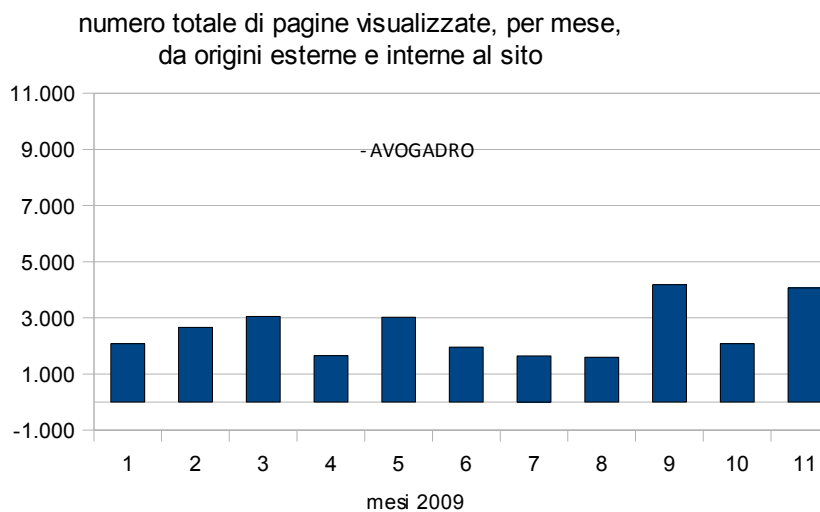

Report Avogadro

DOMANDA 1: quanti sono gli accessi al portale <http://www.associazionedschola.it/avogadro>

CONTAVISITE

- AVOGADRO

Indicatore	gen-09	feb-09	mar-09	apr-09	Mag-09	Giu-09	Lug-09	Ago-09	Set-09	Ott-09	Nov-09
Contavsite progressivo da Gen 09:				1.541	2.232	2.460	2.484	2.499	2.868	2.912	3.370

PAGINE VISUALIZZATE

- AVOGADRO

Indicatore	gen-09	feb-09	mar-09	apr-09	Mag-09	Giu-09	Lug-09	Ago-09	Set-09	Ott-09	Nov-09
Numero di pagine visualizzate da origini esterne al sito nel mese corrente	380	611	1.118	691	1.268	1.030	1.214	1.272	1.478	1.111	1.850
Numero di pagine visualizzate da origini esterne al sito da Gen 09 (PROGRESSIVO)	380	991	2.109	2.800	4.068	5.098	6.312	7.584	9.062	10.173	12.023
Numero di pagine visualizzate da origini esterne ed interne al sito nel mese corrente	2.081	2.662	3.049	1.652	3.024	1.953	1.639	1.598	4.177	2.079	4.064
Numero di pagine visualizzate da origini esterne ed interne al sito da Gen 09 (PROGRESSIVO)	1.533	4.743	7.792	9.444	12.468	14.421	16.060	17.658	21.835	23.914	27.978

DOMANDA 2: quanto è dinamico il portale <http://www.associazionedschola.it/avogadro>

FILE E BYTE

- AVOGADRO

Indicatore	gen-09	feb-09	mar-09	apr-09	Mag-09	Giu-09	Lug-09	Ago-09	Set-09	Ott-09	Nov-09
File totali del sito web				124	125	125	148	148	148	148	151
File del sito web aggiunti nel mese corrente				0	1	0	23	0	0	0	3
File del sito web modificati nel mese corrente				2	2	0	21	0	0	0	3
Numero totale di byte scaricati nel mese corrente (in KB)	94.051	74.752	2.149.294	535.666	941.585	469.192	690.416	217.138	3.367.486	2.932.808	3.377.170
Numero totale di byte scaricati da Gen 09 (in KB) (PROGRESSIVO)	94.051	168.803	2.318.097	2.853.763	3.795.348	4.264.540	4.954.956	5.172.094	8.539.580	11.472.388	14.849.558