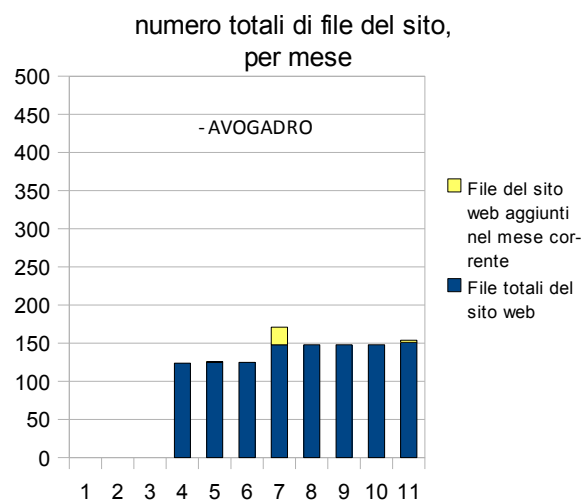

Report Avogadro

DOMANDA 1: quanti sono gli accessi al portale <http://www.associazionedschola.it/avogadro>

CONTAVISITE

- AVOGADRO

Indicatore	gen-09	feb-09	mar-09	apr-09	Mag-09	Giu-09	Lug-09	Ago-09	Set-09	Ott-09	Nov-09
Contavsite progressivo da Gen 09:				1.541	2.232	2.460	2.484	2.499	2.868	2.912	3.370

PAGINE VISUALIZZATE

- AVOGADRO

Indicatore	gen-09	feb-09	mar-09	apr-09	Mag-09	Giu-09	Lug-09	Ago-09	Set-09	Ott-09	Nov-09
Numero di pagine visualizzate da origini esterne al sito nel mese corrente	380	611	1.118	691	1.268	1.030	1.214	1.272	1.478	1.111	1.850
Numero di pagine visualizzate da origini esterne al sito da Gen 09 (PROGRESSIVO)	380	991	2.109	2.800	4.068	5.098	6.312	7.584	9.062	10.173	12.023
Numero di pagine visualizzate da origini esterne ed interne al sito nel mese corrente	2.081	2.662	3.049	1.652	3.024	1.953	1.639	1.598	4.177	2.079	4.064
Numero di pagine visualizzate da origini esterne ed interne al sito da Gen 09 (PROGRESSIVO)	1.533	4.743	7.792	9.444	12.468	14.421	16.060	17.658	21.835	23.914	27.978

DOMANDA 2: quanto è dinamico il portale <http://www.associazionedschola.it/avogadro>

FILE E BYTE

- AVOGADRO

Indicatore	gen-09	feb-09	mar-09	apr-09	Mag-09	Giu-09	Lug-09	Ago-09	Set-09	Ott-09	Nov-09
File totali del sito web				124	125	125	148	148	148	148	151
File del sito web aggiunti nel mese corrente				0	1	0	23	0	0	0	3
File del sito web modificati nel mese corrente				2	2	0	21	0	0	0	3
Numero totale di byte scaricati nel mese corrente (in KB)	94.051	74.752	2.149.294	535.666	941.585	469.192	690.416	217.138	3.367.486	2.932.808	3.377.170
Numero totale di byte scaricati da Gen 09 (in KB) (PROGRESSIVO)	94.051	168.803	2.318.097	2.853.763	3.795.348	4.264.540	4.954.956	5.172.094	8.539.580	11.472.388	14.849.558