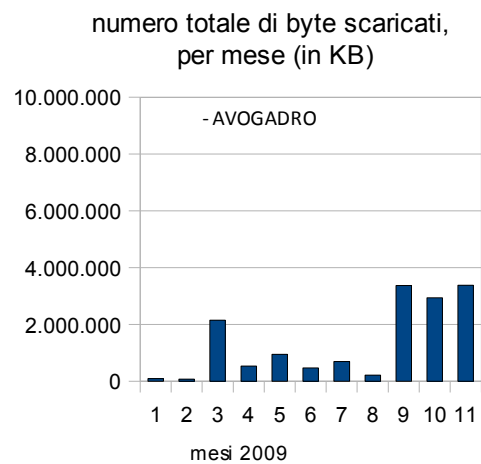

Report Avogadro

DOMANDA 1: quanti sono gli accessi al portale <http://www.associazionedschola.it/avogadro>

CONTAVISITE

- AVOGADRO

Indicatore	gen-09	feb-09	mar-09	apr-09	Mag-09	Giu-09	Lug-09	Ago-09	Set-09	Ott-09	Nov-09
Contavsite progressivo da Gen 09:				1.541	2.232	2.460	2.484	2.499	2.868	2.912	3.370

PAGINE VISUALIZZATE

- AVOGADRO

Indicatore	gen-09	feb-09	mar-09	apr-09	Mag-09	Giu-09	Lug-09	Ago-09	Set-09	Ott-09	Nov-09
Numero di pagine visualizzate da origini esterne al sito nel mese corrente	380	611	1.118	691	1.268	1.030	1.214	1.272	1.478	1.111	1.850
Numero di pagine visualizzate da origini esterne al sito da Gen 09 (PROGRESSIVO)	380	991	2.109	2.800	4.068	5.098	6.312	7.584	9.062	10.173	12.023
Numero di pagine visualizzate da origini esterne ed interne al sito nel mese corrente	2.081	2.662	3.049	1.652	3.024	1.953	1.639	1.598	4.177	2.079	4.064
Numero di pagine visualizzate da origini esterne ed interne al sito da Gen 09 (PROGRESSIVO)	1.533	4.743	7.792	9.444	12.468	14.421	16.060	17.658	21.835	23.914	27.978

DOMANDA 2: quanto è dinamico il portale <http://www.associazionedschola.it/avogadro>

FILE E BYTE

- AVOGADRO

Indicatore	gen-09	feb-09	mar-09	apr-09	Mag-09	Giu-09	Lug-09	Ago-09	Set-09	Ott-09	Nov-09
File totali del sito web				124	125	125	148	148	148	148	151
File del sito web aggiunti nel mese corrente				0	1	0	23	0	0	0	3
File del sito web modificati nel mese corrente				2	2	0	21	0	0	0	3
Numero totale di byte scaricati nel mese corrente (in KB)	94.051	74.752	2.149.294	535.666	941.585	469.192	690.416	217.138	3.367.486	2.932.808	3.377.170
Numero totale di byte scaricati da Gen 09 (in KB) (PROGRESSIVO)	94.051	168.803	2.318.097	2.853.763	3.795.348	4.264.540	4.954.956	5.172.094	8.539.580	11.472.388	14.849.558