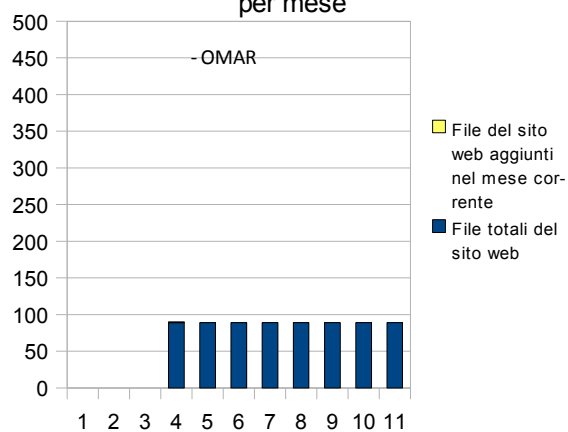

numero totali di file del sito,
per mese