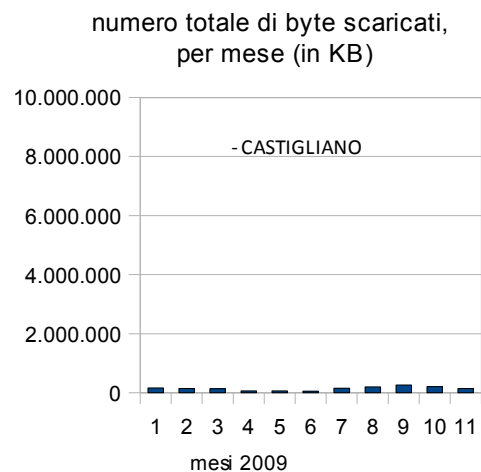

Report Castigliano

DOMANDA 1: quanti sono gli accessi al portale <http://share.itismajo.castigliano/sportello_AT>

CONTAVISITE

- CASTIGLIANO

Indicatore	gen-09	feb-09	mar-09	apr-09	Mag-09	Giu-09	Lug-09	Ago-09	Set-09	Ott-09	Nov-09
Contavsite progressivo da Gen 09:				1.736	2.138	2.337	2.650	3.430	4.228	4.777	4.995

PAGINE VISUALIZZATE

- CASTIGLIANO

Indicatore	gen-09	feb-09	mar-09	apr-09	Mag-09	Giu-09	Lug-09	Ago-09	Set-09	Ott-09	Nov-09
Numero di pagine visualizzate da origini esterne al sito nel mese corrente	1.697	1.429	3.302	2.971	2.176	1.999	3.678	3.543	3.672	4.357	4.598
Numero di pagine visualizzate da origini esterne al sito da Gen 09 (PROGRESSIVO)	1.697	3.126	6.428	9.399	11.575	13.574	17.252	20.795	24.467	28.824	33.422
Numero di pagine visualizzate da origini esterne ed interne al sito nel mese corrente	7.514	5.457	7.999	5.181	5.019	3.968	6.075	9.125	10.844	9.322	6.939
Numero di pagine visualizzate da origini esterne ed interne al sito da Gen 09 (PROGRESSIVO)	3.829	12.971	20.970	26.151	31.170	35.138	41.213	50.338	61.182	70.504	77.443

DOMANDA 2: quanto è dinamico il portale <http://share.itismajo.castigliano/sportello_AT>

FILE E BYTE

- CASTIGLIANO

Indicatore	gen-09	feb-09	mar-09	apr-09	Mag-09	Giu-09	Lug-09	Ago-09	Set-09	Ott-09	Nov-09
File totali del sito web				259	277	278	279	279	299	338	399
File del sito web aggiunti nel mese corrente				15	18	1	1	0	20	39	63
File del sito web modificati nel mese corrente				19	20	0	3	1	20	36	65
Numero totale di byte scaricati nel mese corrente (in KB)	165.029	139.038	132.769	64.538	66.389	49.998	154.154	196.697	257.435	203.942	145.225
Numero totale di byte scaricati da Gen 09 (in KB) (PROGRESSIVO)	165.029	304.067	436.836	501.374	567.763	617.761	771.915	968.612	1.226.047	1.429.989	1.575.214