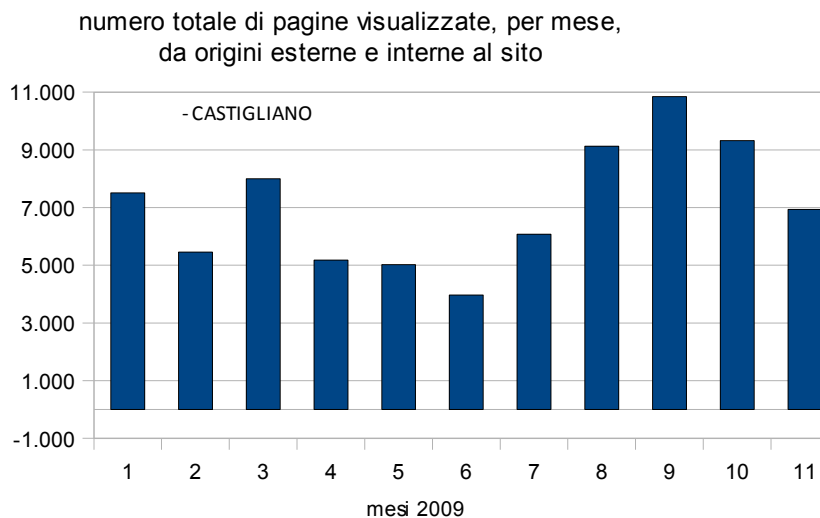

Report Castigliano

DOMANDA 1: quanti sono gli accessi al portale <http://share.itismajo.castigliano/sportello_AT>

CONTAVISITE

- CASTIGLIANO

Indicatore	gen-09	feb-09	mar-09	apr-09	Mag-09	Giu-09	Lug-09	Ago-09	Set-09	Ott-09	Nov-09
Contavsite progressivo da Gen 09:				1.736	2.138	2.337	2.650	3.430	4.228	4.777	4.995

PAGINE VISUALIZZATE

- CASTIGLIANO

Indicatore	gen-09	feb-09	mar-09	apr-09	Mag-09	Giu-09	Lug-09	Ago-09	Set-09	Ott-09	Nov-09
Numero di pagine visualizzate da origini esterne al sito nel mese corrente	1.697	1.429	3.302	2.971	2.176	1.999	3.678	3.543	3.672	4.357	4.598
Numero di pagine visualizzate da origini esterne al sito da Gen 09 (PROGRESSIVO)	1.697	3.126	6.428	9.399	11.575	13.574	17.252	20.795	24.467	28.824	33.422
Numero di pagine visualizzate da origini esterne ed interne al sito nel mese corrente	7.514	5.457	7.999	5.181	5.019	3.968	6.075	9.125	10.844	9.322	6.939
Numero di pagine visualizzate da origini esterne ed interne al sito da Gen 09 (PROGRESSIVO)	3.829	12.971	20.970	26.151	31.170	35.138	41.213	50.338	61.182	70.504	77.443

DOMANDA 2: quanto è dinamico il portale <http://share.itismajo.castigliano/sportello_AT>

FILE E BYTE

- CASTIGLIANO

Indicatore	gen-09	feb-09	mar-09	apr-09	Mag-09	Giu-09	Lug-09	Ago-09	Set-09	Ott-09	Nov-09
File totali del sito web				259	277	278	279	279	299	338	399
File del sito web aggiunti nel mese corrente				15	18	1	1	0	20	39	63
File del sito web modificati nel mese corrente				19	20	0	3	1	20	36	65
Numero totale di byte scaricati nel mese corrente (in KB)	165.029	139.038	132.769	64.538	66.389	49.998	154.154	196.697	257.435	203.942	145.225
Numero totale di byte scaricati da Gen 09 (in KB) (PROGRESSIVO)	165.029	304.067	436.836	501.374	567.763	617.761	771.915	968.612	1.226.047	1.429.989	1.575.214