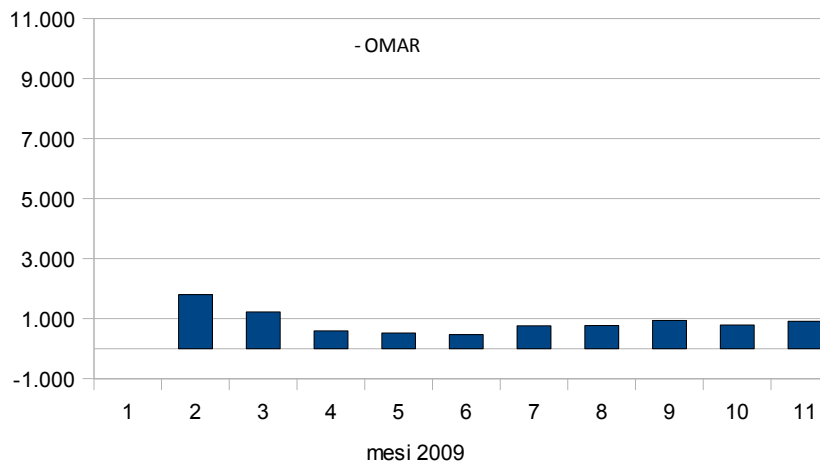

numero totale di pagine visualizzate, per mese,
da origini esterne e interne al sito