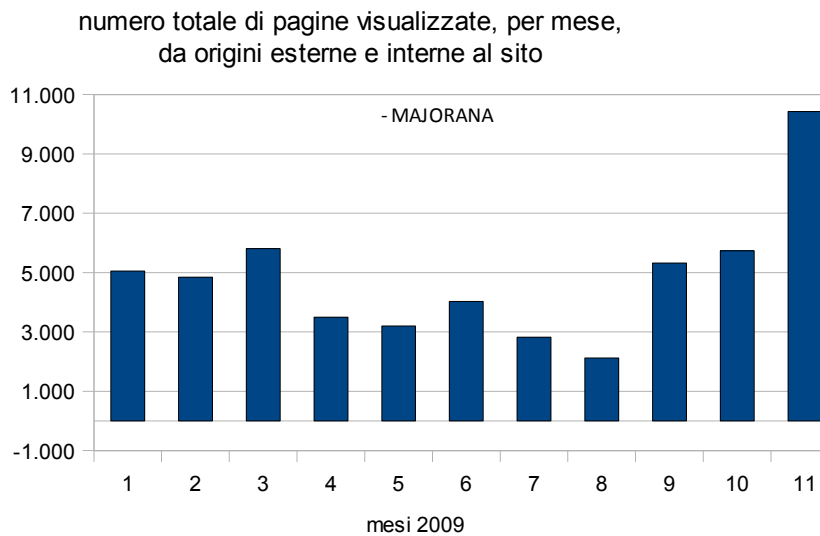

Report Majorana

DOMANDA 1: quanti sono gli accessi al portale <http://www.associazionedschola.it/majorana>

CONTAVISITE - MAJORANA

Indicatore	gen-09	feb-09	mar-09	apr-09	Mag-09	Giu-09	Lug-09	Ago-09	Set-09	Ott-09	Nov-09
Contavsite progressivo da Gen 09:				2.383	2.590	2.840	2.929	2.960	3.259	3.590	4.115

PAGINE VISUALIZZATE - MAJORANA

Indicatore	gen-09	feb-09	mar-09	apr-09	Mag-09	Giu-09	Lug-09	Ago-09	Set-09	Ott-09	Nov-09
Numero di pagine visualizzate da origini esterne al sito nel mese corrente	642	1.049	2.199	1.448	1.288	2.015	1.803	1.584	2.287	2.514	4.316
Numero di pagine visualizzate da origini esterne al sito da Gen 09 (PROGRESSIVO)	642	1.691	3.890	5.338	6.626	8.641	10.444	12.028	14.315	16.829	21.145
Numero di pagine visualizzate da origini esterne ed interne al sito nel mese corrente	5.049	4.841	5.809	3.497	3.203	4.025	2.825	2.118	5.325	5.731	10.423
Numero di pagine visualizzate da origini esterne ed interne al sito da Gen 09 (PROGRESSIVO)	2.891	9.890	15.699	19.196	22.399	26.424	29.249	31.367	36.692	42.423	52.846

DOMANDA 2: quanto è dinamico il portale <http://www.associazionedschola.it/majorana>

FILE E BYTE - MAJORANA

Indicatore	gen-09	feb-09	mar-09	apr-09	Mag-09	Giu-09	Lug-09	Ago-09	Set-09	Ott-09	Nov-09
File totali del sito web	0	0	0	156	159	161	161	162	164	171	181
File del sito web aggiunti nel mese corrente	0	0	0	7	3	2	0	1	2	7	10
File del sito web modificati nel mese corrente	0	0	0	14	0	0	0	0	0	9	4
Numero totale di byte scaricati nel mese corrente (in KB)	526.454	836.622	1.397.827	1.450.121	846.662	1.602.768	451.355	455.633	1.177.913	944.265	8.940.852
Numero totale di byte scaricati da Gen 09 (in KB) (PROGRESSIVO)	526.454	1.363.076	2.760.903	4.211.024	5.057.686	6.660.454	7.111.809	7.567.442	8.745.355	9.689.620	18.630.472