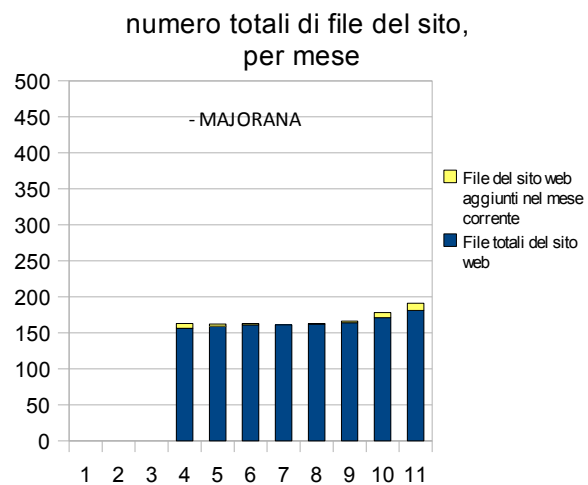

Report Majorana

DOMANDA 1: quanti sono gli accessi al portale <http://www.associazionedschola.it/majorana>

CONTAVISITE - MAJORANA

Indicatore	gen-09	feb-09	mar-09	apr-09	Mag-09	Giu-09	Lug-09	Ago-09	Set-09	Ott-09	Nov-09
Contavsite progressivo da Gen 09:				2.383	2.590	2.840	2.929	2.960	3.259	3.590	4.115

PAGINE VISUALIZZATE - MAJORANA

Indicatore	gen-09	feb-09	mar-09	apr-09	Mag-09	Giu-09	Lug-09	Ago-09	Set-09	Ott-09	Nov-09
Numero di pagine visualizzate da origini esterne al sito nel mese corrente	642	1.049	2.199	1.448	1.288	2.015	1.803	1.584	2.287	2.514	4.316
Numero di pagine visualizzate da origini esterne al sito da Gen 09 (PROGRESSIVO)	642	1.691	3.890	5.338	6.626	8.641	10.444	12.028	14.315	16.829	21.145
Numero di pagine visualizzate da origini esterne ed interne al sito nel mese corrente	5.049	4.841	5.809	3.497	3.203	4.025	2.825	2.118	5.325	5.731	10.423
Numero di pagine visualizzate da origini esterne ed interne al sito da Gen 09 (PROGRESSIVO)	2.891	9.890	15.699	19.196	22.399	26.424	29.249	31.367	36.692	42.423	52.846

DOMANDA 2: quanto è dinamico il portale <http://www.associazionedschola.it/majorana>

FILE E BYTE - MAJORANA

Indicatore	gen-09	feb-09	mar-09	apr-09	Mag-09	Giu-09	Lug-09	Ago-09	Set-09	Ott-09	Nov-09
File totali del sito web	0	0	0	156	159	161	161	162	164	171	181
File del sito web aggiunti nel mese corrente	0	0	0	7	3	2	0	1	2	7	10
File del sito web modificati nel mese corrente	0	0	0	14	0	0	0	0	0	9	4
Numero totale di byte scaricati nel mese corrente (in KB)	526.454	836.622	1.397.827	1.450.121	846.662	1.602.768	451.355	455.633	1.177.913	944.265	8.940.852
Numero totale di byte scaricati da Gen 09 (in KB) (PROGRESSIVO)	526.454	1.363.076	2.760.903	4.211.024	5.057.686	6.660.454	7.111.809	7.567.442	8.745.355	9.689.620	18.630.472