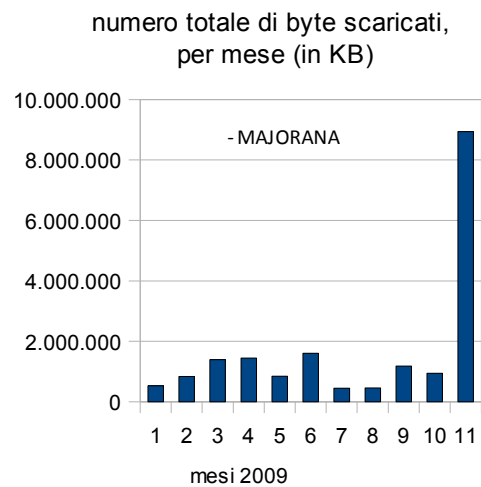

Report Majorana

DOMANDA 1: quanti sono gli accessi al portale <http://www.associazionedschola.it/majorana>

CONTAVISITE - MAJORANA

Indicatore	gen-09	feb-09	mar-09	apr-09	Mag-09	Giu-09	Lug-09	Ago-09	Set-09	Ott-09	Nov-09
Contavsite progressivo da Gen 09:				2.383	2.590	2.840	2.929	2.960	3.259	3.590	4.115

PAGINE VISUALIZZATE - MAJORANA

Indicatore	gen-09	feb-09	mar-09	apr-09	Mag-09	Giu-09	Lug-09	Ago-09	Set-09	Ott-09	Nov-09
Numero di pagine visualizzate da origini esterne al sito nel mese corrente	642	1.049	2.199	1.448	1.288	2.015	1.803	1.584	2.287	2.514	4.316
Numero di pagine visualizzate da origini esterne al sito da Gen 09 (PROGRESSIVO)	642	1.691	3.890	5.338	6.626	8.641	10.444	12.028	14.315	16.829	21.145
Numero di pagine visualizzate da origini esterne ed interne al sito nel mese corrente	5.049	4.841	5.809	3.497	3.203	4.025	2.825	2.118	5.325	5.731	10.423
Numero di pagine visualizzate da origini esterne ed interne al sito da Gen 09 (PROGRESSIVO)	2.891	9.890	15.699	19.196	22.399	26.424	29.249	31.367	36.692	42.423	52.846

DOMANDA 2: quanto è dinamico il portale <http://www.associazionedschola.it/majorana>

FILE E BYTE - MAJORANA

Indicatore	gen-09	feb-09	mar-09	apr-09	Mag-09	Giu-09	Lug-09	Ago-09	Set-09	Ott-09	Nov-09
File totali del sito web	0	0	0	156	159	161	161	162	164	171	181
File del sito web aggiunti nel mese corrente	0	0	0	7	3	2	0	1	2	7	10
File del sito web modificati nel mese corrente	0	0	0	14	0	0	0	0	0	9	4
Numero totale di byte scaricati nel mese corrente (in KB)	526.454	836.622	1.397.827	1.450.121	846.662	1.602.768	451.355	455.633	1.177.913	944.265	8.940.852
Numero totale di byte scaricati da Gen 09 (in KB) (PROGRESSIVO)	526.454	1.363.076	2.760.903	4.211.024	5.057.686	6.660.454	7.111.809	7.567.442	8.745.355	9.689.620	18.630.472