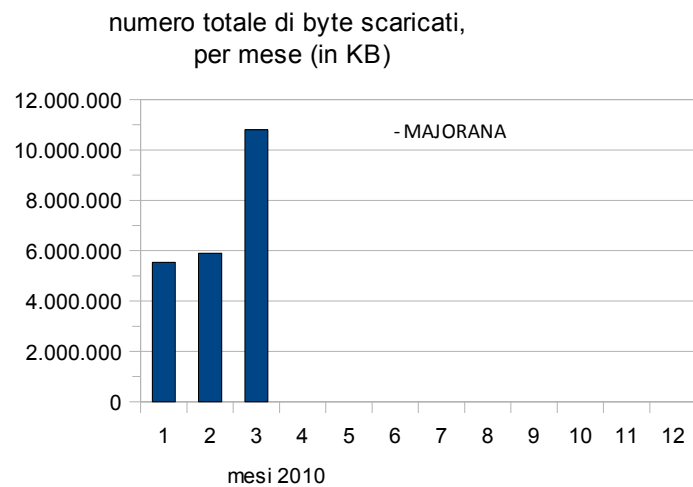

Report Majorana

DOMANDA 1: quanti sono gli accessi al portale <http://www.associazionedschola.it/majorana>

CONTAVISITE - MAJORANA

Indicatore	Gen-10	Feb-10	Mar-10	Apr-10	Mag-10	Giu-10	Lug-10	Ago-10	Set-10	Ott-10	Nov-10	Dic-10
Contavsite progressivo da Gen 2010:	4.481	4.649	4.856									

PAGINE VISUALIZZATE - MAJORANA

Indicatore	Gen-10	Feb-10	Mar-10	Apr-10	Mag-10	Giu-10	Lug-10	Ago-10	Set-10	Ott-10	Nov-10	Dic-10
Numero di pagine visualizzate da origini esterne al sito nel mese corrente	4.491	3.369	4.585									
Numero di pagine visualizzate da origini esterne al sito da Gen 2010 (PROGRESSIVO)	4.491	7.860	12.445									
Numero di pagine visualizzate da origini esterne ed interne al sito nel mese corrente	6.454	5.626	7.650									
Numero di pagine visualizzate da origini esterne ed interne al sito da Gen 2010 (PROGRESSIVO)	6.454	12.080	19.730									

DOMANDA 2: quanto è dinamico il portale <http://www.associazionedschola.it/majorana>

FILE E BYTE - MAJORANA

Indicatore	Gen-10	Feb-10	Mar-10	Apr-10	Mag-10	Giu-10	Lug-10	Ago-10	Set-10	Ott-10	Nov-10	Dic-10
File totali del sito web	189	190	190									
File del sito web aggiunti nel mese corrente	0	1	0									
File del sito web modificati nel mese corrente	3	1	0									
Numero totale di byte scaricati nel mese corrente (in KB)	5.534.095	5.902.300	10.801.063									
Numero totale di byte scaricati da Gen 2010 (in KB) (PROGRESSIVO)	5.534.095	11.436.395	22.237.458