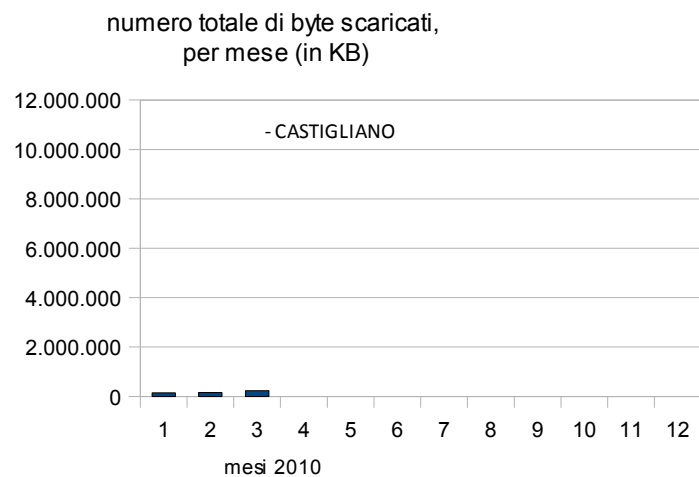

Report Castigliano

DOMANDA 1: quanti sono gli accessi al portale <http://share.itismajo.castigliano/sportello_AT>

CONTAVISITE

- CASTIGLIANO

Indicatore	Gen-10	Feb-10	Mar-10	Apr-10	Mag-10	Giu-10	Lug-10	Ago-10	Set-10	Ott-10	Nov-10	Dic-10
Contavite progressive da Gen 2010:	5.176	5.314	5.508									

PAGINE VISUALIZZATE

- CASTIGLIANO

Indicatore	Gen-10	Feb-10	Mar-10	Apr-10	Mag-10	Giu-10	Lug-10	Ago-10	Set-10	Ott-10	Nov-10	Dic-10
Numero di pagine visualizzate da origini esterne al sito nel mese corrente	3.950	3.821	4.021									
Numero di pagine visualizzate da origini esterne al sito da Gen 2010 (PROGRESSIVO)	3.950	7.771	11.792									
Numero di pagine visualizzate da origini esterne ed interne al sito nel mese corrente	5.152	5.878	7.183									
Numero di pagine visualizzate da origini esterne ed interne al sito da Gen 2010 (PROGRESSIVO)	5.152	11.030	18.213									

DOMANDA 2: quanto è dinamico il portale <http://share.itismajo.castigliano/sportello_AT>

FILE E BYTE

- CASTIGLIANO

Indicatore	Gen-10	Feb-10	Mar-10	Apr-10	Mag-10	Giu-10	Lug-10	Ago-10	Set-10	Ott-10	Nov-10	Dic-10
File totali del sito web	407	414	426									
File del sito web aggiunti nel mese corrente	0	7	8									
File del sito web modificati nel mese corrente	0	8	8									
Numero totale di byte scaricati nel mese corrente (in KB)	143.673	156.093	233.045									
Numero totale di byte scaricati da Gen 2010 (in KB) (PROGRESSIVO)	143.673	299.766	532.811