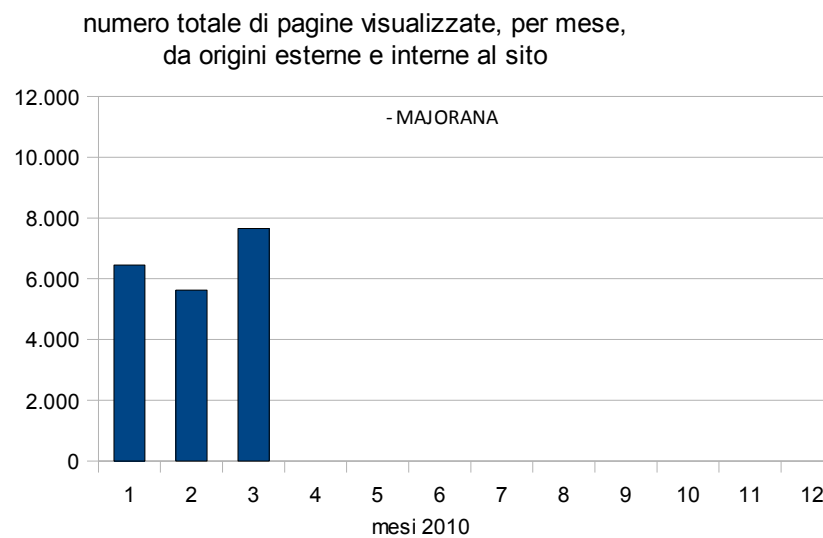

Report Majorana

DOMANDA 1: quanti sono gli accessi al portale <http://www.associazionedschola.it/majorana>

CONTAVISITE - MAJORANA

Indicatore	Gen-10	Feb-10	Mar-10	Apr-10	Mag-10	Giu-10	Lug-10	Ago-10	Set-10	Ott-10	Nov-10	Dic-10
Contavsite progressivo da Gen 2010:	4.481	4.649	4.856									

PAGINE VISUALIZZATE - MAJORANA

Indicatore	Gen-10	Feb-10	Mar-10	Apr-10	Mag-10	Giu-10	Lug-10	Ago-10	Set-10	Ott-10	Nov-10	Dic-10
Numero di pagine visualizzate da origini esterne al sito nel mese corrente	4.491	3.369	4.585									
Numero di pagine visualizzate da origini esterne al sito da Gen 2010 (PROGRESSIVO)	4.491	7.860	12.445									
Numero di pagine visualizzate da origini esterne ed interne al sito nel mese corrente	6.454	5.626	7.650									
Numero di pagine visualizzate da origini esterne ed interne al sito da Gen 2010 (PROGRESSIVO)	6.454	12.080	19.730									

DOMANDA 2: quanto è dinamico il portale <http://www.associazionedschola.it/majorana>

FILE E BYTE - MAJORANA

Indicatore	Gen-10	Feb-10	Mar-10	Apr-10	Mag-10	Giu-10	Lug-10	Ago-10	Set-10	Ott-10	Nov-10	Dic-10
File totali del sito web	189	190	190									
File del sito web aggiunti nel mese corrente	0	1	0									
File del sito web modificati nel mese corrente	3	1	0									
Numero totale di byte scaricati nel mese corrente (in KB)	5.534.095	5.902.300	10.801.063									
Numero totale di byte scaricati da Gen 2010 (in KB) (PROGRESSIVO)	5.534.095	11.436.395	22.237.458