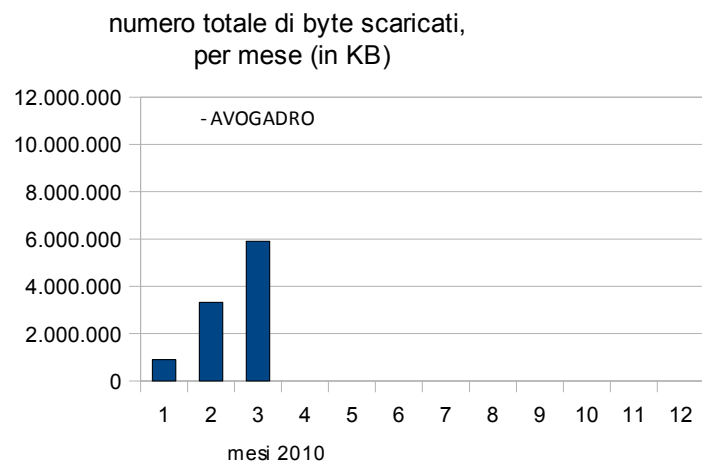

Report Avogadro

DOMANDA 1: quanti sono gli accessi al portale <http://www.associazionedschola.it/avogadro>

CONTAVISITE

- AVOGADRO

Indicatore	Gen-10	Feb-10	Mar-10	Apr-10	Mag-10	Giu-10	Lug-10	Ago-10	Set-10	Ott-10	Nov-10	Dic-10
Contavite progressive da Gen 2010:	3.461	3.500	4.122									

PAGINE VISUALIZZATE

- AVOGADRO

Indicatore	Gen-10	Feb-10	Mar-10	Apr-10	Mag-10	Giu-10	Lug-10	Ago-10	Set-10	Ott-10	Nov-10	Dic-10
Numero di pagine visualizzate da origini esterne al sito nel mese corrente	1.402	1.320	1.884									
Numero di pagine visualizzate da origini esterne al sito da Gen 2010 (PROGRESSIVO)	1.402	2.722	4.606									
Numero di pagine visualizzate da origini esterne ed interne al sito nel mese corrente	2.118	2.089	3.324									
Numero di pagine visualizzate da origini esterne ed interne al sito da Gen 2010 (PROGRESSIVO)	2.118	4.207	7.531									

DOMANDA 2: quanto è dinamico il portale <http://www.associazionedschola.it/avogadro>

FILE E BYTE

- AVOGADRO

Indicatore	Gen-10	Feb-10	Mar-10	Apr-10	Mag-10	Giu-10	Lug-10	Ago-10	Set-10	Ott-10	Nov-10	Dic-10
File totali del sito web	151	151	151									
File del sito web aggiunti nel mese corrente	0	0	0									
File del sito web modificati nel mese corrente	0	0	1									
Numero totale di byte scaricati nel mese corrente (in KB)	899.146	3.323.033	5.913.603									
Numero totale di byte scaricati da Gen 2010 (in KB) (PROGRESSIVO)	899.146	4.222.179	10.135.782