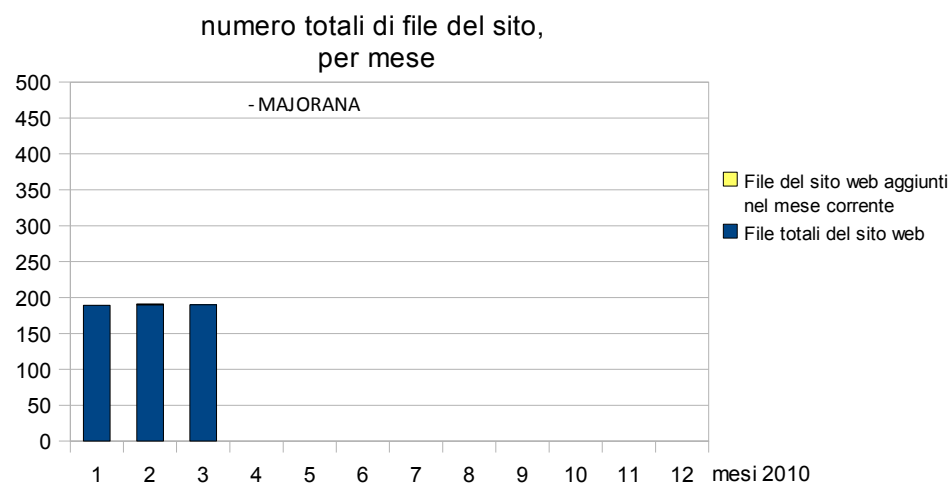

Report Majorana

DOMANDA 1: quanti sono gli accessi al portale <http://www.associazionedschola.it/majorana>

CONTAVISITE - MAJORANA

Indicatore	Gen-10	Feb-10	Mar-10	Apr-10	Mag-10	Giu-10	Lug-10	Ago-10	Set-10	Ott-10	Nov-10	Dic-10
Contavsite progressivo da Gen 2010:	4.481	4.649	4.856									

PAGINE VISUALIZZATE - MAJORANA

Indicatore	Gen-10	Feb-10	Mar-10	Apr-10	Mag-10	Giu-10	Lug-10	Ago-10	Set-10	Ott-10	Nov-10	Dic-10
Numero di pagine visualizzate da origini esterne al sito nel mese corrente	4.491	3.369	4.585									
Numero di pagine visualizzate da origini esterne al sito da Gen 2010 (PROGRESSIVO)	4.491	7.860	12.445									
Numero di pagine visualizzate da origini esterne ed interne al sito nel mese corrente	6.454	5.626	7.650									
Numero di pagine visualizzate da origini esterne ed interne al sito da Gen 2010 (PROGRESSIVO)	6.454	12.080	19.730									

DOMANDA 2: quanto è dinamico il portale <http://www.associazionedschola.it/majorana>

FILE E BYTE - MAJORANA

Indicatore	Gen-10	Feb-10	Mar-10	Apr-10	Mag-10	Giu-10	Lug-10	Ago-10	Set-10	Ott-10	Nov-10	Dic-10
File totali del sito web	189	190	190									
File del sito web aggiunti nel mese corrente	0	1	0									
File del sito web modificati nel mese corrente	3	1	0									
Numero totale di byte scaricati nel mese corrente (in KB)	5.534.095	5.902.300	10.801.063									
Numero totale di byte scaricati da Gen 2010 (in KB) (PROGRESSIVO)	5.534.095	11.436.395	22.237.458