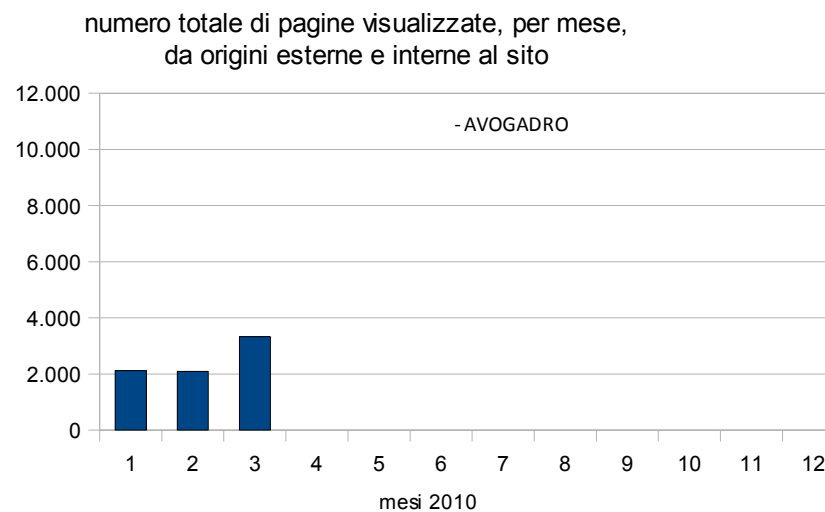

Report Avogadro

DOMANDA 1: quanti sono gli accessi al portale <http://www.associazionedschola.it/avogadro>

CONTAVISITE

- AVOGADRO

Indicatore	Gen-10	Feb-10	Mar-10	Apr-10	Mag-10	Giu-10	Lug-10	Ago-10	Set-10	Ott-10	Nov-10	Dic-10
Contavite progressive da Gen 2010:	3.461	3.500	4.122									

PAGINE VISUALIZZATE

- AVOGADRO

Indicatore	Gen-10	Feb-10	Mar-10	Apr-10	Mag-10	Giu-10	Lug-10	Ago-10	Set-10	Ott-10	Nov-10	Dic-10
Numero di pagine visualizzate da origini esterne al sito nel mese corrente	1.402	1.320	1.884									
Numero di pagine visualizzate da origini esterne al sito da Gen 2010 (PROGRESSIVO)	1.402	2.722	4.606									
Numero di pagine visualizzate da origini esterne ed interne al sito nel mese corrente	2.118	2.089	3.324									
Numero di pagine visualizzate da origini esterne ed interne al sito da Gen 2010 (PROGRESSIVO)	2.118	4.207	7.531									

DOMANDA 2: quanto è dinamico il portale <http://www.associazionedschola.it/avogadro>

FILE E BYTE

- AVOGADRO

Indicatore	Gen-10	Feb-10	Mar-10	Apr-10	Mag-10	Giu-10	Lug-10	Ago-10	Set-10	Ott-10	Nov-10	Dic-10
File totali del sito web	151	151	151									
File del sito web aggiunti nel mese corrente	0	0	0									
File del sito web modificati nel mese corrente	0	0	1									
Numero totale di byte scaricati nel mese corrente (in KB)	899.146	3.323.033	5.913.603									
Numero totale di byte scaricati da Gen 2010 (in KB) (PROGRESSIVO)	899.146	4.222.179	10.135.782