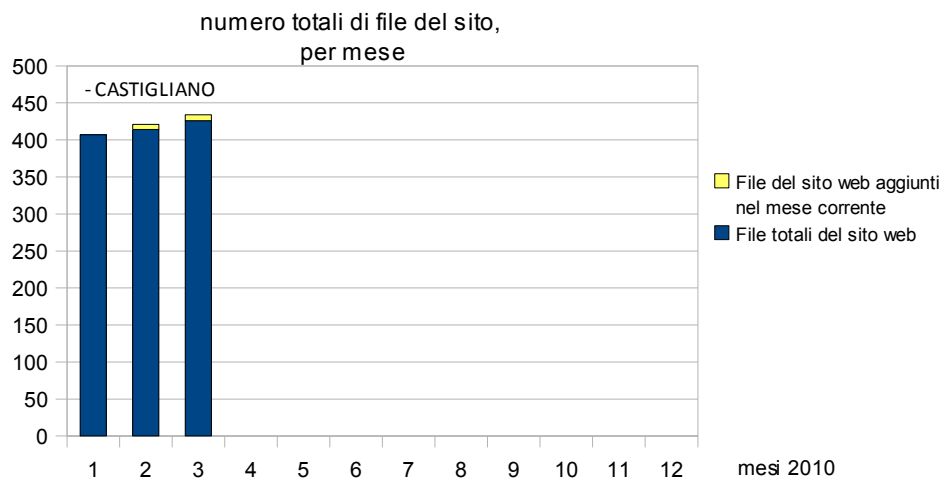

Report Castigliano

DOMANDA 1: quanti sono gli accessi al portale <http://share.itismajo.castigliano/sportello_AT>

CONTAVISITE

- CASTIGLIANO

Indicatore	Gen-10	Feb-10	Mar-10	Apr-10	Mag-10	Giu-10	Lug-10	Ago-10	Set-10	Ott-10	Nov-10	Dic-10
Contavite progressive da Gen 2010:	5.176	5.314	5.508									

PAGINE VISUALIZZATE

- CASTIGLIANO

Indicatore	Gen-10	Feb-10	Mar-10	Apr-10	Mag-10	Giu-10	Lug-10	Ago-10	Set-10	Ott-10	Nov-10	Dic-10
Numero di pagine visualizzate da origini esterne al sito nel mese corrente	3.950	3.821	4.021									
Numero di pagine visualizzate da origini esterne al sito da Gen 2010 (PROGRESSIVO)	3.950	7.771	11.792									
Numero di pagine visualizzate da origini esterne ed interne al sito nel mese corrente	5.152	5.878	7.183									
Numero di pagine visualizzate da origini esterne ed interne al sito da Gen 2010 (PROGRESSIVO)	5.152	11.030	18.213									

DOMANDA 2: quanto è dinamico il portale <http://share.itismajo.castigliano/sportello_AT>

FILE E BYTE

- CASTIGLIANO

Indicatore	Gen-10	Feb-10	Mar-10	Apr-10	Mag-10	Giu-10	Lug-10	Ago-10	Set-10	Ott-10	Nov-10	Dic-10
File totali del sito web	407	414	426									
File del sito web aggiunti nel mese corrente	0	7	8									
File del sito web modificati nel mese corrente	0	8	8									
Numero totale di byte scaricati nel mese corrente (in KB)	143.673	156.093	233.045									
Numero totale di byte scaricati da Gen 2010 (in KB) (PROGRESSIVO)	143.673	299.766	532.811