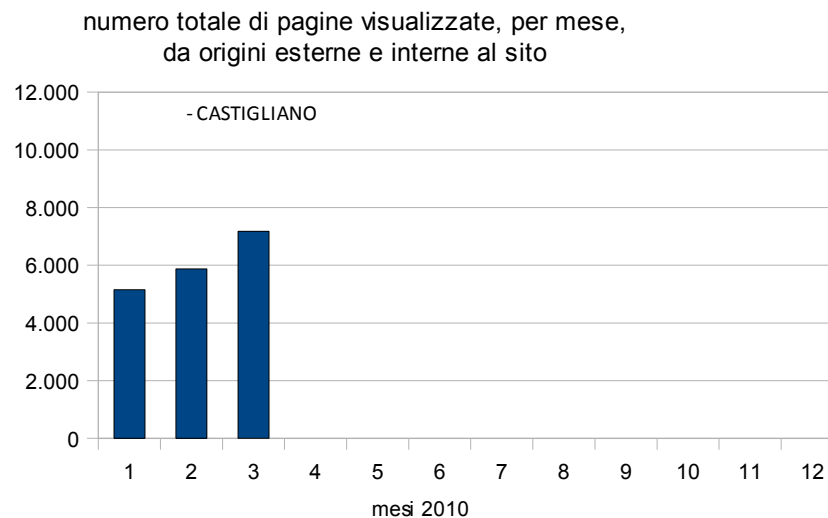

Report Castigliano

DOMANDA 1: quanti sono gli accessi al portale <http://share.itismajo.castigliano/sportello_AT>

CONTAVISITE

- CASTIGLIANO

Indicatore	Gen-10	Feb-10	Mar-10	Apr-10	Mag-10	Giu-10	Lug-10	Ago-10	Set-10	Ott-10	Nov-10	Dic-10
Contavite progressive da Gen 2010:	5.176	5.314	5.508									

PAGINE VISUALIZZATE

- CASTIGLIANO

Indicatore	Gen-10	Feb-10	Mar-10	Apr-10	Mag-10	Giu-10	Lug-10	Ago-10	Set-10	Ott-10	Nov-10	Dic-10
Numero di pagine visualizzate da origini esterne al sito nel mese corrente	3.950	3.821	4.021									
Numero di pagine visualizzate da origini esterne al sito da Gen 2010 (PROGRESSIVO)	3.950	7.771	11.792									
Numero di pagine visualizzate da origini esterne ed interne al sito nel mese corrente	5.152	5.878	7.183									
Numero di pagine visualizzate da origini esterne ed interne al sito da Gen 2010 (PROGRESSIVO)	5.152	11.030	18.213									

DOMANDA 2: quanto è dinamico il portale <http://share.itismajo.castigliano/sportello_AT>

FILE E BYTE

- CASTIGLIANO

Indicatore	Gen-10	Feb-10	Mar-10	Apr-10	Mag-10	Giu-10	Lug-10	Ago-10	Set-10	Ott-10	Nov-10	Dic-10
File totali del sito web	407	414	426									
File del sito web aggiunti nel mese corrente	0	7	8									
File del sito web modificati nel mese corrente	0	8	8									
Numero totale di byte scaricati nel mese corrente (in KB)	143.673	156.093	233.045									
Numero totale di byte scaricati da Gen 2010 (in KB) (PROGRESSIVO)	143.673	299.766	532.811