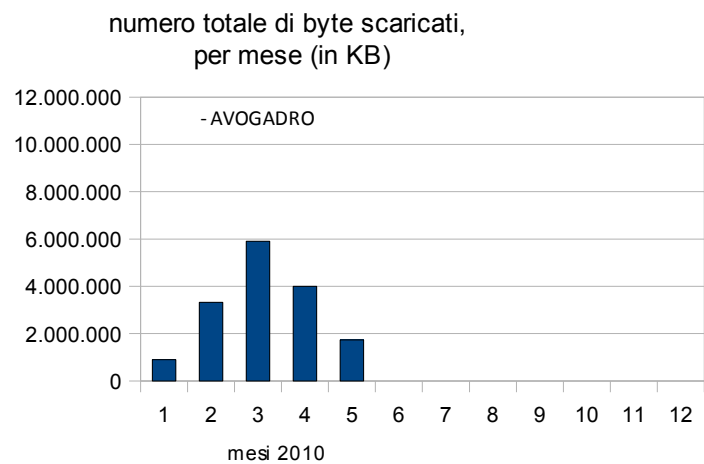

Report Avogadro

DOMANDA 1: quanti sono gli accessi al portale <http://www.associazionedschola.it/avogadro>

CONTAVISITE - AVOGADRO

Indicatore	Gen-10	Feb-10	Mar-10	Apr-10	Mag-10	Giu-10	Lug-10	Ago-10	Set-10	Ott-10	Nov-10	Dic-10
Contavsite progressivo da Gen 2010:	3.461	3.500	4.122									

PAGINE VISUALIZZATE - AVOGADRO

Indicatore	Gen-10	Feb-10	Mar-10	Apr-10	Mag-10	Giu-10	Lug-10	Ago-10	Set-10	Ott-10	Nov-10	Dic-10
Numero di pagine visualizzate da origini esterne al sito nel mese corrente	1.402	1.320	1.884	1.171	1.261							
Numero di pagine visualizzate da origini esterne al sito da Gen 2010 (PROGRESSIVO)	1.402	2.722	4.606	5.777	7.038							
Numero di pagine visualizzate da origini esterne ed interne al sito nel mese corrente	2.118	2.089	3.324	1.965	1.894							
Numero di pagine visualizzate da origini esterne ed interne al sito da Gen 2010 (PROGRESSIVO)	2.118	4.207	7.531	9.496	11.390							

DOMANDA 2: quanto è dinamico il portale <http://www.associazionedschola.it/avogadro>

FILE E BYTE - AVOGADRO

Indicatore	Gen-10	Feb-10	Mar-10	Apr-10	Mag-10	Giu-10	Lug-10	Ago-10	Set-10	Ott-10	Nov-10	Dic-10
File totali del sito web	151	151	151	151	151							
File del sito web aggiunti nel mese corrente	0	0	0	2	0							
File del sito web modificati nel mese corrente	0	0	1	2	1							
Numero totale di byte scaricati nel mese corrente (in KB)	899.146	3.323.033	5.913.603	4.004.103	1.732.513							
Numero totale di byte scaricati da Gen 2010 (in KB) (PROGRESSIVO)	899.146	4.222.179	10.135.782	14.139.885	15.872.398