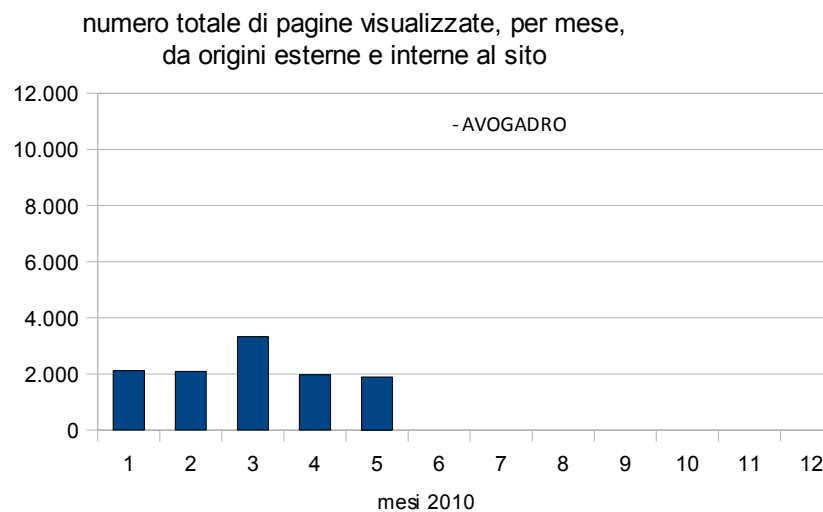

Report Avogadro

DOMANDA 1: quanti sono gli accessi al portale <http://www.associazionedschola.it/avogadro>

CONTAVISITE - AVOGADRO

Indicatore	Gen-10	Feb-10	Mar-10	Apr-10	Mag-10	Giu-10	Lug-10	Ago-10	Set-10	Ott-10	Nov-10	Dic-10
Contavsite progressivo da Gen 2010:	3.461	3.500	4.122									

PAGINE VISUALIZZATE - AVOGADRO

Indicatore	Gen-10	Feb-10	Mar-10	Apr-10	Mag-10	Giu-10	Lug-10	Ago-10	Set-10	Ott-10	Nov-10	Dic-10
Numero di pagine visualizzate da origini esterne al sito nel mese corrente	1.402	1.320	1.884	1.171	1.261							
Numero di pagine visualizzate da origini esterne al sito da Gen 2010 (PROGRESSIVO)	1.402	2.722	4.606	5.777	7.038							
Numero di pagine visualizzate da origini esterne ed interne al sito nel mese corrente	2.118	2.089	3.324	1.965	1.894							
Numero di pagine visualizzate da origini esterne ed interne al sito da Gen 2010 (PROGRESSIVO)	2.118	4.207	7.531	9.496	11.390							

DOMANDA 2: quanto è dinamico il portale <http://www.associazionedschola.it/avogadro>

FILE E BYTE - AVOGADRO

Indicatore	Gen-10	Feb-10	Mar-10	Apr-10	Mag-10	Giu-10	Lug-10	Ago-10	Set-10	Ott-10	Nov-10	Dic-10
File totali del sito web	151	151	151	151	151							
File del sito web aggiunti nel mese corrente	0	0	0	2	0							
File del sito web modificati nel mese corrente	0	0	1	2	1							
Numero totale di byte scaricati nel mese corrente (in KB)	899.146	3.323.033	5.913.603	4.004.103	1.732.513							
Numero totale di byte scaricati da Gen 2010 (in KB) (PROGRESSIVO)	899.146	4.222.179	10.135.782	14.139.885	15.872.398