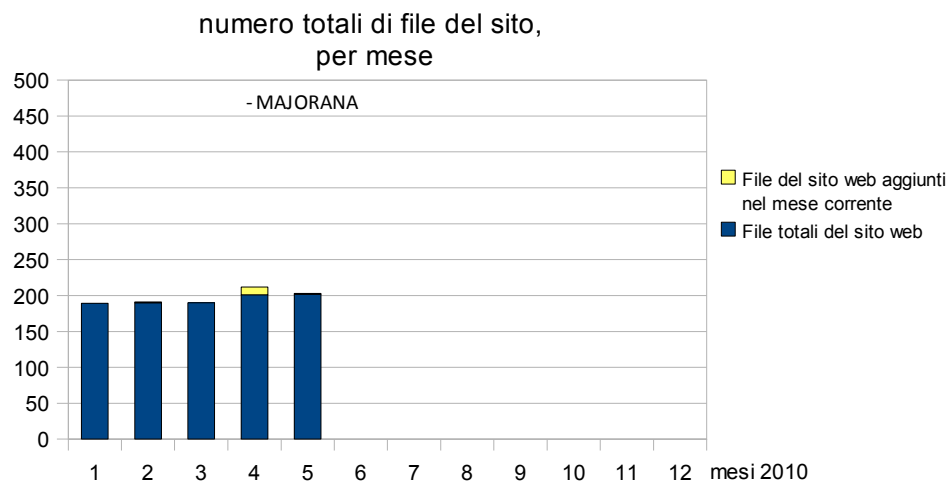

Report Majorana

DOMANDA 1: quanti sono gli accessi al portale <http://www.associazionedschola.it/majorana>

CONTAVISITE

- MAJORANA

Indicatore	Gen-10	Feb-10	Mar-10	Apr-10	Mag-10	Giu-10	Lug-10	Ago-10	Set-10	Ott-10	Nov-10	Dic-10
Contavite progressive da Gen 2010:	4.481	4.649	4.856	5.015	5.106							

PAGINE VISUALIZZATE

- MAJORANA

Indicatore	Gen-10	Feb-10	Mar-10	Apr-10	Mag-10	Giu-10	Lug-10	Ago-10	Set-10	Ott-10	Nov-10	Dic-10
Numero di pagine visualizzate da origini esterne al sito nel mese corrente	4.491	3.369	4.585	4.271	5.701							
Numero di pagine visualizzate da origini esterne al sito da Gen 2010 (PROGRESSIVO)	4.491	7.860	12.445	16.716	22.417							
Numero di pagine visualizzate da origini esterne ed interne al sito nel mese corrente	6.454	5.626	7.650	6.616	7.328							
Numero di pagine visualizzate da origini esterne ed interne al sito da Gen 2010 (PROGRESSIVO)	6.454	12.080	19.730	26.346	33.674							

DOMANDA 2: quanto è dinamico il portale <http://www.associazionedschola.it/majorana>

FILE E BYTE

- MAJORANA

Indicatore	Gen-10	Feb-10	Mar-10	Apr-10	Mag-10	Giu-10	Lug-10	Ago-10	Set-10	Ott-10	Nov-10	Dic-10
File totali del sito web	189	190	190	201	202							
File del sito web aggiunti nel mese corrente	0	1	0	11	1							
File del sito web modificati nel mese corrente	3	1	0	13	2							
Numero totale di byte scaricati nel mese corrente (in KB)	5.534.095	5.902.300	10.801.063	9.135.053	5.970.675							
Numero totale di byte scaricati da Gen 2010 (in KB) (PROGRESSIVO)	5.534.095	11.436.395	22.237.458	31.372.511	37.343.186							