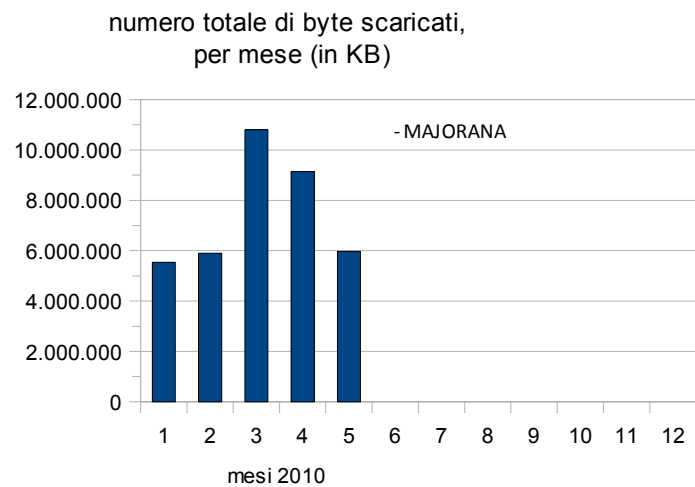

Report Majorana

DOMANDA 1: quanti sono gli accessi al portale <http://www.associazionedschola.it/majorana>

CONTAVISITE

- MAJORANA

Indicatore	Gen-10	Feb-10	Mar-10	Apr-10	Mag-10	Giu-10	Lug-10	Ago-10	Set-10	Ott-10	Nov-10	Dic-10
Contavite progressive da Gen 2010:	4.481	4.649	4.856	5.015	5.106							

PAGINE VISUALIZZATE

- MAJORANA

Indicatore	Gen-10	Feb-10	Mar-10	Apr-10	Mag-10	Giu-10	Lug-10	Ago-10	Set-10	Ott-10	Nov-10	Dic-10
Numero di pagine visualizzate da origini esterne al sito nel mese corrente	4.491	3.369	4.585	4.271	5.701							
Numero di pagine visualizzate da origini esterne al sito da Gen 2010 (PROGRESSIVO)	4.491	7.860	12.445	16.716	22.417							
Numero di pagine visualizzate da origini esterne ed interne al sito nel mese corrente	6.454	5.626	7.650	6.616	7.328							
Numero di pagine visualizzate da origini esterne ed interne al sito da Gen 2010 (PROGRESSIVO)	6.454	12.080	19.730	26.346	33.674							

DOMANDA 2: quanto è dinamico il portale <http://www.associazionedschola.it/majorana>

FILE E BYTE

- MAJORANA

Indicatore	Gen-10	Feb-10	Mar-10	Apr-10	Mag-10	Giu-10	Lug-10	Ago-10	Set-10	Ott-10	Nov-10	Dic-10
File totali del sito web	189	190	190	201	202							
File del sito web aggiunti nel mese corrente	0	1	0	11	1							
File del sito web modificati nel mese corrente	3	1	0	13	2							
Numero totale di byte scaricati nel mese corrente (in KB)	5.534.095	5.902.300	10.801.063	9.135.053	5.970.675							
Numero totale di byte scaricati da Gen 2010 (in KB) (PROGRESSIVO)	5.534.095	11.436.395	22.237.458	31.372.511	37.343.186							