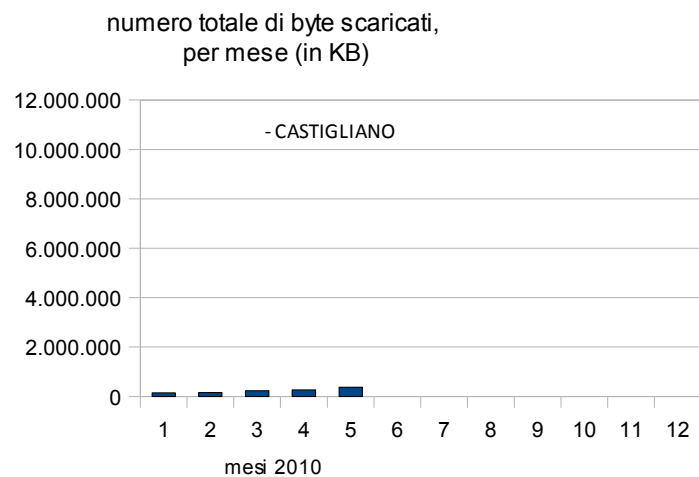

Report Castigliano

DOMANDA 1: quanti sono gli accessi al portale <http://share.itismajo.castigliano/sportello_AT>

CONTAVISITE

- CASTIGLIANO

Indicatore	Gen-10	Feb-10	Mar-10	Apr-10	Mag-10	Giu-10	Lug-10	Ago-10	Set-10	Ott-10	Nov-10	Dic-10
Contavite progressive da Gen 2010:	5.176	5.314	5.508	5.689	5.895							

PAGINE VISUALIZZATE

- CASTIGLIANO

Indicatore	Gen-10	Feb-10	Mar-10	Apr-10	Mag-10	Giu-10	Lug-10	Ago-10	Set-10	Ott-10	Nov-10	Dic-10
Numero di pagine visualizzate da origini esterne al sito nel mese corrente	3.950	3.821	4.021	3.548	4.350							
Numero di pagine visualizzate da origini esterne al sito da Gen 2010 (PROGRESSIVO)	3.950	7.771	11.792	15.340	19.690							
Numero di pagine visualizzate da origini esterne ed interne al sito nel mese corrente	5.152	5.878	7.183	6.415	7.174							
Numero di pagine visualizzate da origini esterne ed interne al sito da Gen 2010 (PROGRESSIVO)	5.152	11.030	18.213	24.628	31.802							

DOMANDA 2: quanto è dinamico il portale <http://share.itismajo.castigliano/sportello_AT>

FILE E BYTE

- CASTIGLIANO

Indicatore	Gen-10	Feb-10	Mar-10	Apr-10	Mag-10	Giu-10	Lug-10	Ago-10	Set-10	Ott-10	Nov-10	Dic-10
File totali del sito web	407	414	426	451	458							
File del sito web aggiunti nel mese corrente	0	7	8	25	7							
File del sito web modificati nel mese corrente	0	8	8	26	8							
Numero totale di byte scaricati nel mese corrente (in KB)	143.673	156.093	233.045	269.066	370.979							
Numero totale di byte scaricati da Gen 2010 (in KB) (PROGRESSIVO)	143.673	299.766	532.811	801.877	1.172.856