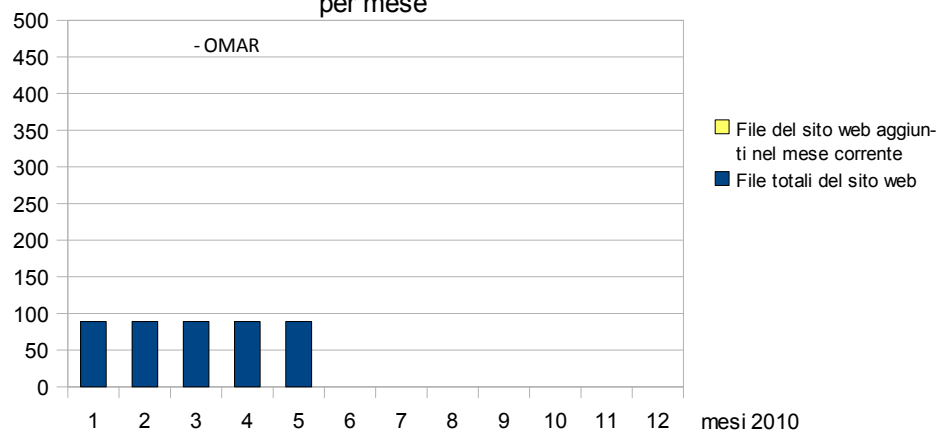

numero totali di file del sito,
per mese