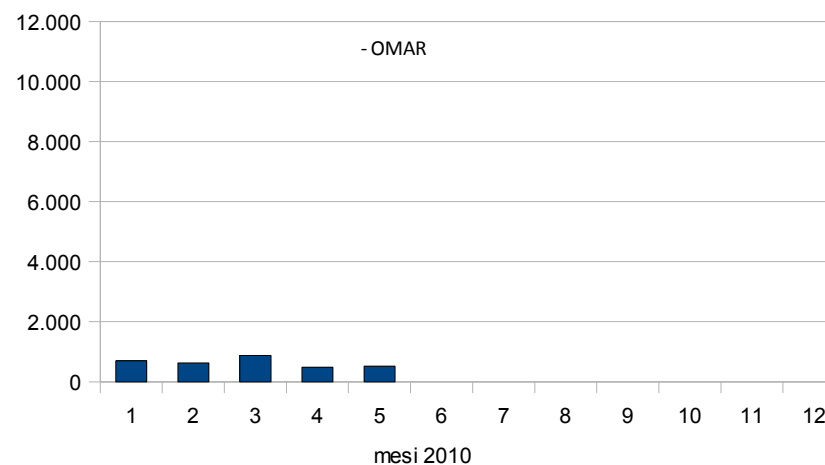

numero totale di pagine visualizzate, per mese,
da origini esterne e interne al sito