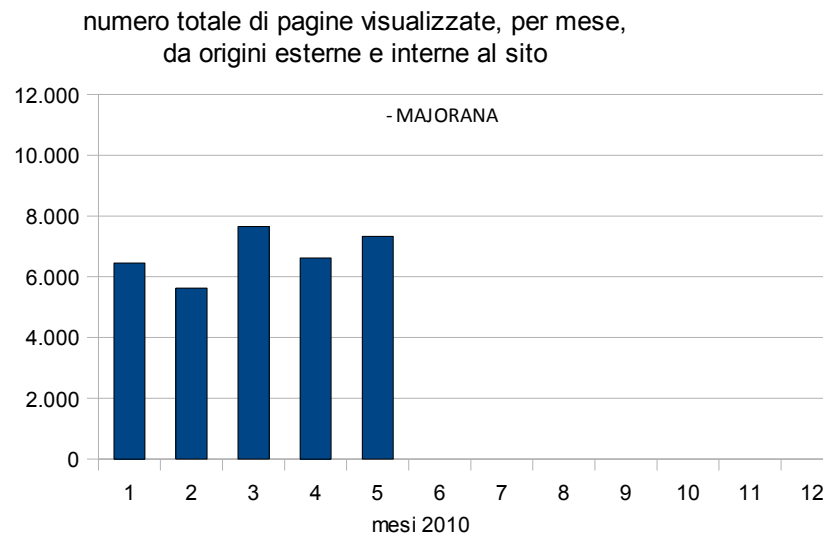

Report Majorana

DOMANDA 1: quanti sono gli accessi al portale <http://www.associazionedschola.it/majorana>

CONTAVISITE

- MAJORANA

Indicatore	Gen-10	Feb-10	Mar-10	Apr-10	Mag-10	Giu-10	Lug-10	Ago-10	Set-10	Ott-10	Nov-10	Dic-10
Contavite progressive da Gen 2010:	4.481	4.649	4.856	5.015	5.106							

PAGINE VISUALIZZATE

- MAJORANA

Indicatore	Gen-10	Feb-10	Mar-10	Apr-10	Mag-10	Giu-10	Lug-10	Ago-10	Set-10	Ott-10	Nov-10	Dic-10
Numero di pagine visualizzate da origini esterne al sito nel mese corrente	4.491	3.369	4.585	4.271	5.701							
Numero di pagine visualizzate da origini esterne al sito da Gen 2010 (PROGRESSIVO)	4.491	7.860	12.445	16.716	22.417							
Numero di pagine visualizzate da origini esterne ed interne al sito nel mese corrente	6.454	5.626	7.650	6.616	7.328							
Numero di pagine visualizzate da origini esterne ed interne al sito da Gen 2010 (PROGRESSIVO)	6.454	12.080	19.730	26.346	33.674							

DOMANDA 2: quanto è dinamico il portale <http://www.associazionedschola.it/majorana>

FILE E BYTE

- MAJORANA

Indicatore	Gen-10	Feb-10	Mar-10	Apr-10	Mag-10	Giu-10	Lug-10	Ago-10	Set-10	Ott-10	Nov-10	Dic-10
File totali del sito web	189	190	190	201	202							
File del sito web aggiunti nel mese corrente	0	1	0	11	1							
File del sito web modificati nel mese corrente	3	1	0	13	2							
Numero totale di byte scaricati nel mese corrente (in KB)	5.534.095	5.902.300	10.801.063	9.135.053	5.970.675							
Numero totale di byte scaricati da Gen 2010 (in KB) (PROGRESSIVO)	5.534.095	11.436.395	22.237.458	31.372.511	37.343.186