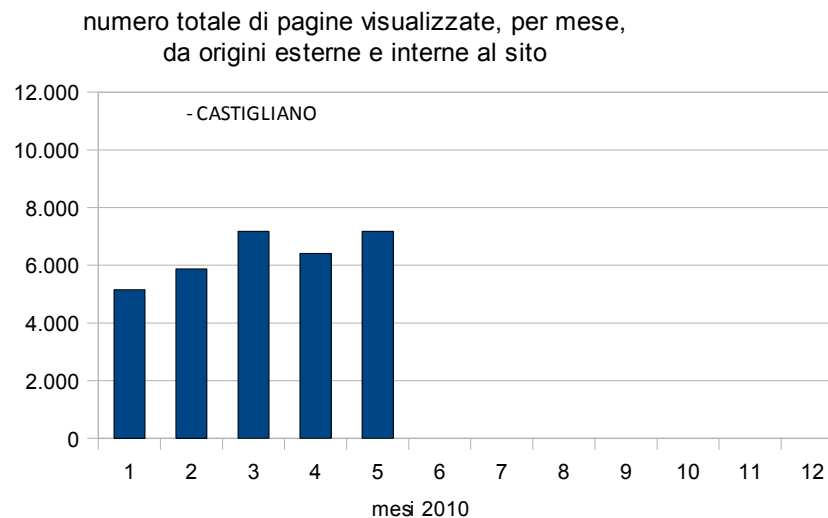

Report Castigliano

DOMANDA 1: quanti sono gli accessi al portale <http://share.itismajo.castigliano/sportello_AT>

CONTAVISITE

- CASTIGLIANO

Indicatore	Gen-10	Feb-10	Mar-10	Apr-10	Mag-10	Giu-10	Lug-10	Ago-10	Set-10	Ott-10	Nov-10	Dic-10
Contavite progressive da Gen 2010:	5.176	5.314	5.508	5.689	5.895							

PAGINE VISUALIZZATE

- CASTIGLIANO

Indicatore	Gen-10	Feb-10	Mar-10	Apr-10	Mag-10	Giu-10	Lug-10	Ago-10	Set-10	Ott-10	Nov-10	Dic-10
Numero di pagine visualizzate da origini esterne al sito nel mese corrente	3.950	3.821	4.021	3.548	4.350							
Numero di pagine visualizzate da origini esterne al sito da Gen 2010 (PROGRESSIVO)	3.950	7.771	11.792	15.340	19.690							
Numero di pagine visualizzate da origini esterne ed interne al sito nel mese corrente	5.152	5.878	7.183	6.415	7.174							
Numero di pagine visualizzate da origini esterne ed interne al sito da Gen 2010 (PROGRESSIVO)	5.152	11.030	18.213	24.628	31.802							

DOMANDA 2: quanto è dinamico il portale <http://share.itismajo.castigliano/sportello_AT>

FILE E BYTE

- CASTIGLIANO

Indicatore	Gen-10	Feb-10	Mar-10	Apr-10	Mag-10	Giu-10	Lug-10	Ago-10	Set-10	Ott-10	Nov-10	Dic-10
File totali del sito web	407	414	426	451	458							
File del sito web aggiunti nel mese corrente	0	7	8	25	7							
File del sito web modificati nel mese corrente	0	8	8	26	8							
Numero totale di byte scaricati nel mese corrente (in KB)	143.673	156.093	233.045	269.066	370.979							
Numero totale di byte scaricati da Gen 2010 (in KB) (PROGRESSIVO)	143.673	299.766	532.811	801.877	1.172.856