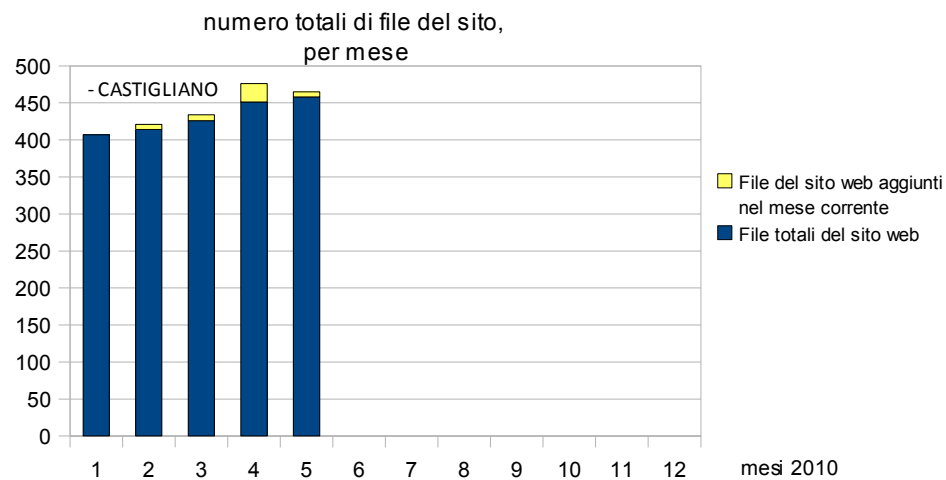

Report Castigliano

DOMANDA 1: quanti sono gli accessi al portale http://share.itismajo.castigliano/sportello_AT

CONTAVISITE

- CASTIGLIANO

Indicatore	Gen-10	Feb-10	Mar-10	Apr-10	Mag-10	Giu-10	Lug-10	Ago-10	Set-10	Ott-10	Nov-10	Dic-10
Contavite progressive da Gen 2010:	5.176	5.314	5.508	5.689	5.895							

PAGINE VISUALIZZATE

- CASTIGLIANO

Indicatore	Gen-10	Feb-10	Mar-10	Apr-10	Mag-10	Giu-10	Lug-10	Ago-10	Set-10	Ott-10	Nov-10	Dic-10
Numero di pagine visualizzate da origini esterne al sito nel mese corrente	3.950	3.821	4.021	3.548	4.350							
Numero di pagine visualizzate da origini esterne al sito da Gen 2010 (PROGRESSIVO)	3.950	7.771	11.792	15.340	19.690							
Numero di pagine visualizzate da origini esterne ed interne al sito nel mese corrente	5.152	5.878	7.183	6.415	7.174							
Numero di pagine visualizzate da origini esterne ed interne al sito da Gen 2010 (PROGRESSIVO)	5.152	11.030	18.213	24.628	31.802							

DOMANDA 2: quanto è dinamico il portale http://share.itismajo.castigliano/sportello_AT

FILE E BYTE

- CASTIGLIANO

Indicatore	Gen-10	Feb-10	Mar-10	Apr-10	Mag-10	Giu-10	Lug-10	Ago-10	Set-10	Ott-10	Nov-10	Dic-10
File totali del sito web	407	414	426	451	458							
File del sito web aggiunti nel mese corrente	0	7	8	25	7							
File del sito web modificati nel mese corrente	0	8	8	26	8							
Numero totale di byte scaricati nel mese corrente (in KB)	143.673	156.093	233.045	269.066	370.979							
Numero totale di byte scaricati da Gen 2010 (in KB) (PROGRESSIVO)	143.673	299.766	532.811	801.877	1.172.856							