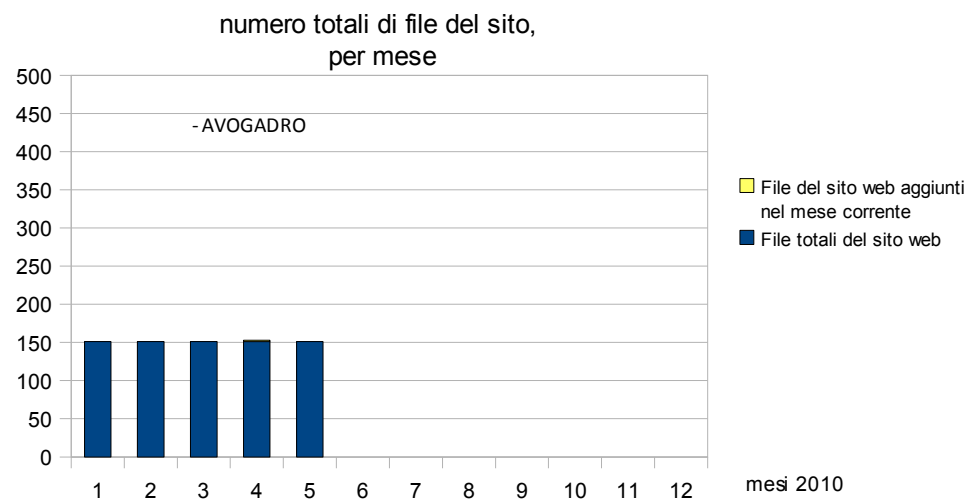

Report Avogadro

DOMANDA 1: quanti sono gli accessi al portale <http://www.associazionedschola.it/avogadro>

CONTAVISITE - AVOGADRO

Indicatore	Gen-10	Feb-10	Mar-10	Apr-10	Mag-10	Giu-10	Lug-10	Ago-10	Set-10	Ott-10	Nov-10	Dic-10
Contavsite progressivo da Gen 2010:	3.461	3.500	4.122									

PAGINE VISUALIZZATE - AVOGADRO

Indicatore	Gen-10	Feb-10	Mar-10	Apr-10	Mag-10	Giu-10	Lug-10	Ago-10	Set-10	Ott-10	Nov-10	Dic-10
Numero di pagine visualizzate da origini esterne al sito nel mese corrente	1.402	1.320	1.884	1.171	1.261							
Numero di pagine visualizzate da origini esterne al sito da Gen 2010 (PROGRESSIVO)	1.402	2.722	4.606	5.777	7.038							
Numero di pagine visualizzate da origini esterne ed interne al sito nel mese corrente	2.118	2.089	3.324	1.965	1.894							
Numero di pagine visualizzate da origini esterne ed interne al sito da Gen 2010 (PROGRESSIVO)	2.118	4.207	7.531	9.496	11.390							

DOMANDA 2: quanto è dinamico il portale <http://www.associazionedschola.it/avogadro>

FILE E BYTE - AVOGADRO

Indicatore	Gen-10	Feb-10	Mar-10	Apr-10	Mag-10	Giu-10	Lug-10	Ago-10	Set-10	Ott-10	Nov-10	Dic-10
File totali del sito web	151	151	151	151	151							
File del sito web aggiunti nel mese corrente	0	0	0	2	0							
File del sito web modificati nel mese corrente	0	0	1	2	1							
Numero totale di byte scaricati nel mese corrente (in KB)	899.146	3.323.033	5.913.603	4.004.103	1.732.513							
Numero totale di byte scaricati da Gen 2010 (in KB) (PROGRESSIVO)	899.146	4.222.179	10.135.782	14.139.885	15.872.398