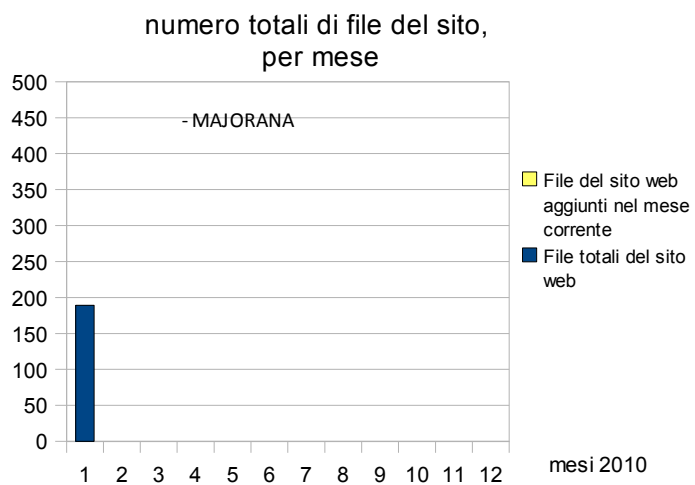

Report Majorana

DOMANDA 1: quanti sono gli accessi al portale <http://www.associazionedschola.it/majorana>

CONTAVISITE

- MAJORANA

Indicatore	Gen-10	Feb-10	Mar-10	Apr-10	Mag-10	Giu-10	Lug-10	Ago-10	Set-10	Ott-10	Nov-10	Dic-10
Contavsite progressivo da Gen 2010:	4.481											

PAGINE VISUALIZZATE

- MAJORANA

Indicatore	Gen-10	Feb-10	Mar-10	Apr-10	Mag-10	Giu-10	Lug-10	Ago-10	Set-10	Ott-10	Nov-10	Dic-10
Numero di pagine visualizzate da origini esterne al sito nel mese corrente	4.491											
Numero di pagine visualizzate da origini esterne al sito da Gen 2010 (PROGRESSIVO)	4.491											
Numero di pagine visualizzate da origini esterne ed interne al sito nel mese corrente	6.454											
Numero di pagine visualizzate da origini esterne ed interne al sito da Gen 2010 (PROGRESSIVO)	6.454											

DOMANDA 2: quanto è dinamico il portale <http://www.associazionedschola.it/majorana>

FILE E BYTE

- MAJORANA

Indicatore	Gen-10	Feb-10	Mar-10	Apr-10	Mag-10	Giu-10	Lug-10	Ago-10	Set-10	Ott-10	Nov-10	Dic-10
File totali del sito web	189											
File del sito web aggiunti nel mese corrente	0											
File del sito web modificati nel mese corrente	3											
Numero totale di byte scaricati nel mese corrente (in KB)	5.534.095											
Numero totale di byte scaricati da Gen 2010 (in KB) (PROGRESSIVO)	5.534.095