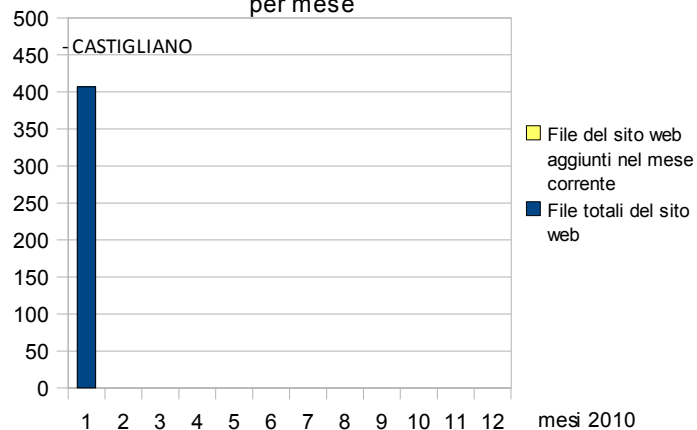

numero totali di file del sito,
per mese