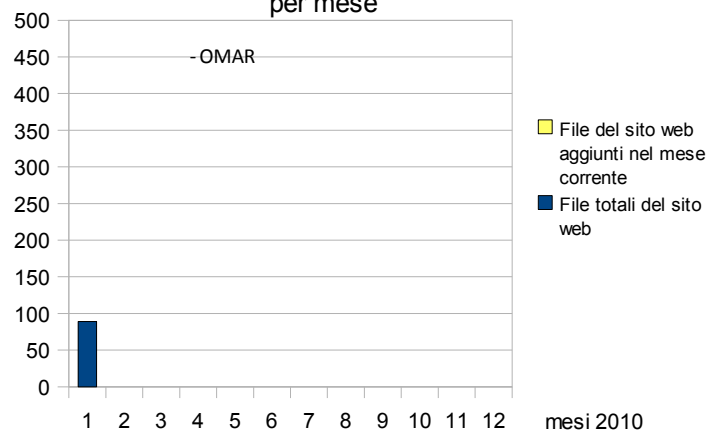

numero totali di file del sito,
per mese