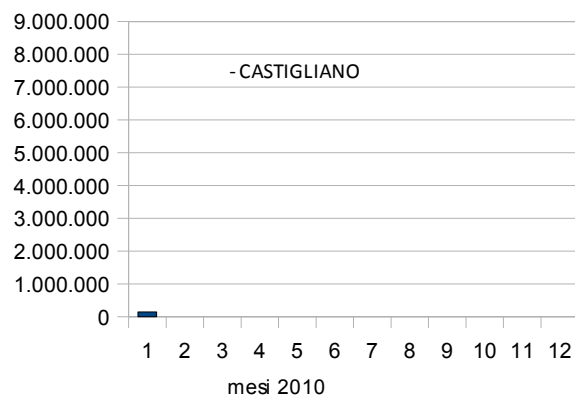

numero totale di byte scaricati,
per mese (in KB)