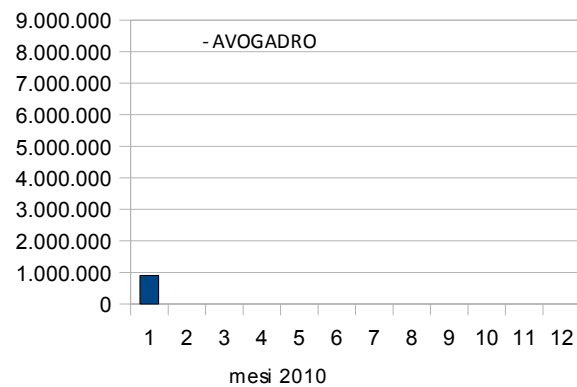

numero totale di byte scaricati,
per mese (in KB)