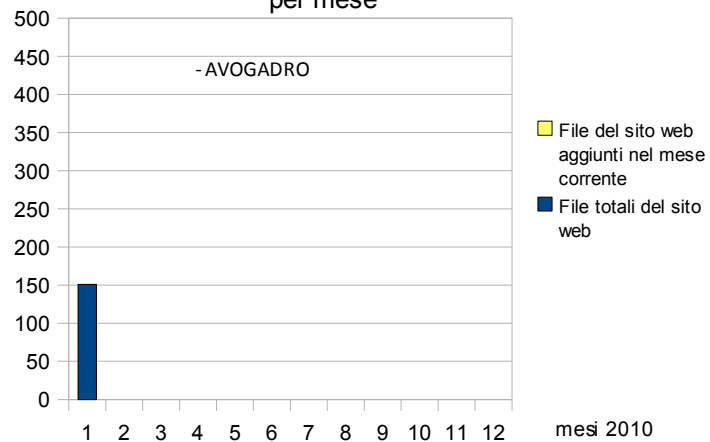

#### PAGINE VISUALIZZATE

- AVOGADRO

Indicatore	Gen-10	Feb-10	Mar-10	Apr-10	Mag-10	Giu-10	Lug-10	Ago-10	Set-10	Ott-10	Nov-10	Dic-10
Numero di pagine visualizzate da origini esterne al sito nel mese corrente	1.402											
Numero di pagine visualizzate da origini esterne al sito da Gen 2010 (PROGRESSIVO)	1.402											
Numero di pagine visualizzate da origini esterne ed interne al sito nel mese corrente	2.118											
Numero di pagine visualizzate da origini esterne ed interne al sito da Gen 2010 (PROGRESSIVO)	2.118											

### DOMANDA 2: quanto è dinamico il portale <http://www.associazionedschola.it/avogadro>

#### FILE E BYTE

- AVOGADRO

Indicatore	Gen-10	Feb-10	Mar-10	Apr-10	Mag-10	Giu-10	Lug-10	Ago-10	Set-10	Ott-10	Nov-10	Dic-10
File totali del sito web	151											
File del sito web aggiunti nel mese corrente	0											
File del sito web modificati nel mese corrente	0											
Numero totale di byte scaricati nel mese corrente (in KB)	899.146											
Numero totale di byte scaricati da Gen 2010 (in KB) (PROGRESSIVO)	899.146											

numero totale di byte scaricati,  
per mese (in KB)

numero totale di pagine visualizzate, per mese,  
da origini esterne e interne al sito

numero totali di file del sito,  
per mese

**DOMANDA 3: quali pagine sono visitate sul portale <http://www.associazionedschola.it/avogadro>**