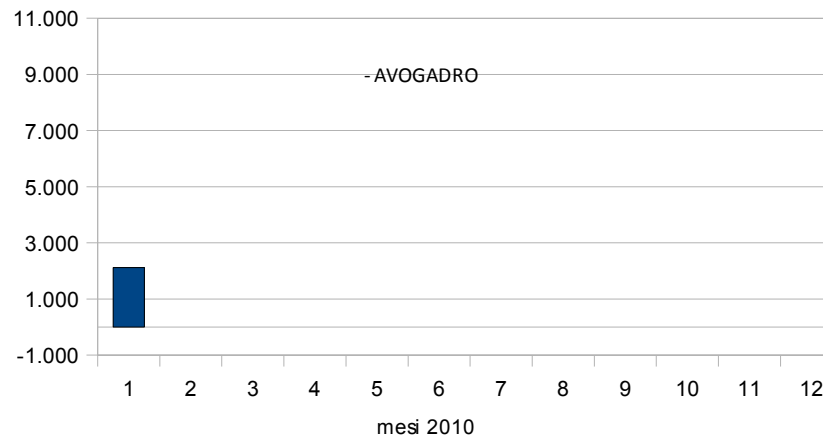

numero totale di pagine visualizzate, per mese,
da origini esterne e interne al sito