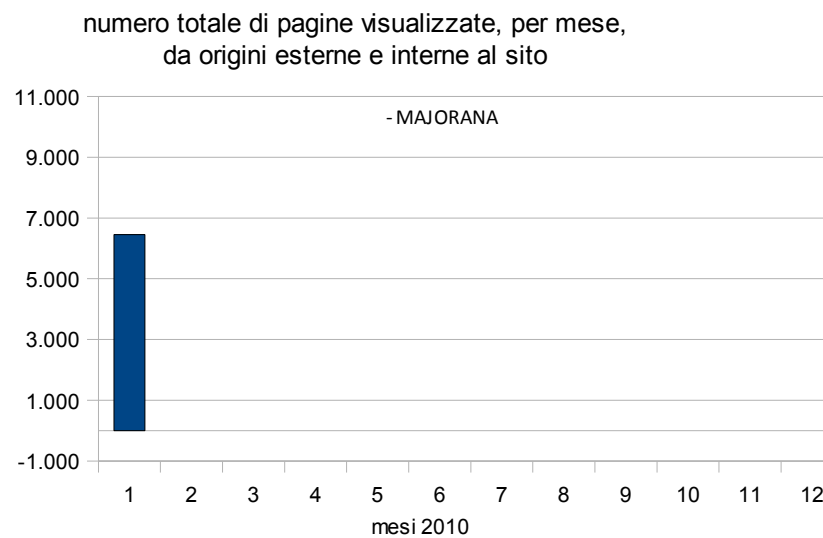

Report Majorana

DOMANDA 1: quanti sono gli accessi al portale <http://www.associazionedschola.it/majorana>

CONTAVISITE

- MAJORANA

Indicatore	Gen-10	Feb-10	Mar-10	Apr-10	Mag-10	Giu-10	Lug-10	Ago-10	Set-10	Ott-10	Nov-10	Dic-10
Contavsite progressivo da Gen 2010:	4.481											

PAGINE VISUALIZZATE

- MAJORANA

Indicatore	Gen-10	Feb-10	Mar-10	Apr-10	Mag-10	Giu-10	Lug-10	Ago-10	Set-10	Ott-10	Nov-10	Dic-10
Numero di pagine visualizzate da origini esterne al sito nel mese corrente	4.491											
Numero di pagine visualizzate da origini esterne al sito da Gen 2010 (PROGRESSIVO)	4.491											
Numero di pagine visualizzate da origini esterne ed interne al sito nel mese corrente	6.454											
Numero di pagine visualizzate da origini esterne ed interne al sito da Gen 2010 (PROGRESSIVO)	6.454											

DOMANDA 2: quanto è dinamico il portale <http://www.associazionedschola.it/majorana>

FILE E BYTE

- MAJORANA

Indicatore	Gen-10	Feb-10	Mar-10	Apr-10	Mag-10	Giu-10	Lug-10	Ago-10	Set-10	Ott-10	Nov-10	Dic-10
File totali del sito web	189											
File del sito web aggiunti nel mese corrente	0											
File del sito web modificati nel mese corrente	3											
Numero totale di byte scaricati nel mese corrente (in KB)	5.534.095											
Numero totale di byte scaricati da Gen 2010 (in KB) (PROGRESSIVO)	5.534.095