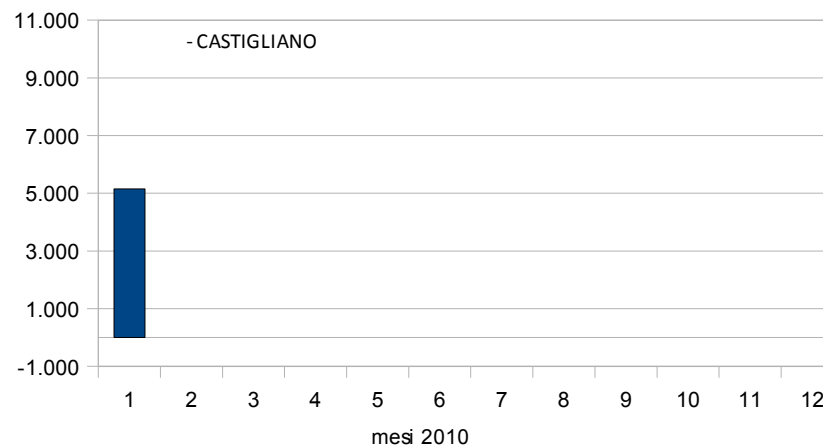

numero totale di pagine visualizzate, per mese,
da origini esterne e interne al sito