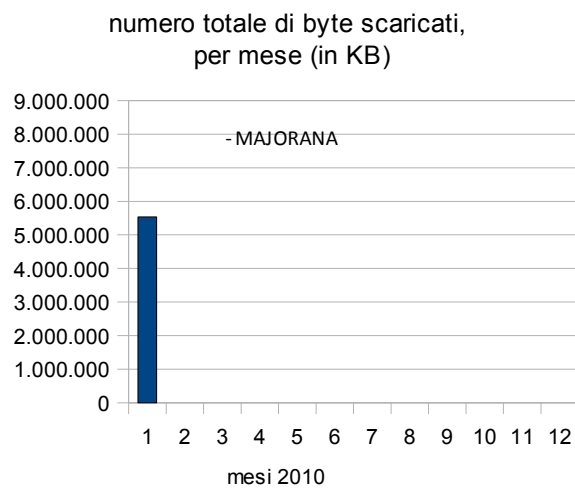

Report Majorana

DOMANDA 1: quanti sono gli accessi al portale <http://www.associazionedschola.it/majorana>

CONTAVISITE

- MAJORANA

Indicatore	Gen-10	Feb-10	Mar-10	Apr-10	Mag-10	Giu-10	Lug-10	Ago-10	Set-10	Ott-10	Nov-10	Dic-10
Contavsite progressivo da Gen 2010:	4.481											

PAGINE VISUALIZZATE

- MAJORANA

Indicatore	Gen-10	Feb-10	Mar-10	Apr-10	Mag-10	Giu-10	Lug-10	Ago-10	Set-10	Ott-10	Nov-10	Dic-10
Numero di pagine visualizzate da origini esterne al sito nel mese corrente	4.491											
Numero di pagine visualizzate da origini esterne al sito da Gen 2010 (PROGRESSIVO)	4.491											
Numero di pagine visualizzate da origini esterne ed interne al sito nel mese corrente	6.454											
Numero di pagine visualizzate da origini esterne ed interne al sito da Gen 2010 (PROGRESSIVO)	6.454											

DOMANDA 2: quanto è dinamico il portale <http://www.associazionedschola.it/majorana>

FILE E BYTE

- MAJORANA

Indicatore	Gen-10	Feb-10	Mar-10	Apr-10	Mag-10	Giu-10	Lug-10	Ago-10	Set-10	Ott-10	Nov-10	Dic-10
File totali del sito web	189											
File del sito web aggiunti nel mese corrente	0											
File del sito web modificati nel mese corrente	3											
Numero totale di byte scaricati nel mese corrente (in KB)	5.534.095											
Numero totale di byte scaricati da Gen 2010 (in KB) (PROGRESSIVO)	5.534.095