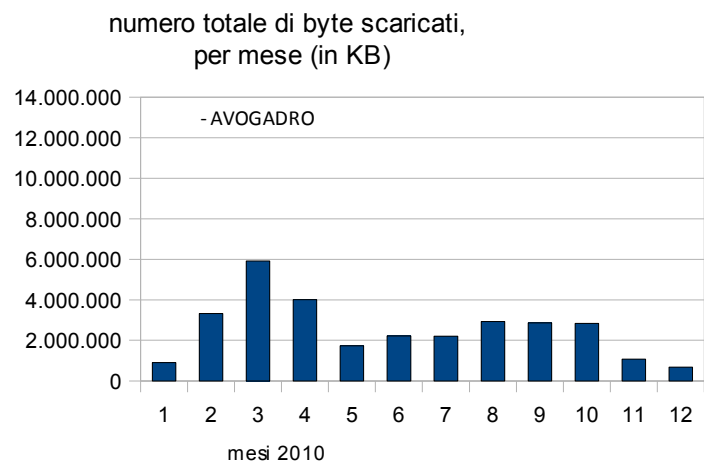

Report Avogadro

DOMANDA 1: quanti sono gli accessi al portale <http://www.associazionedschola.it/avogadro>

CONTAVISITE - AVOGADRO

Indicatore	Gen-10	Feb-10	Mar-10	Apr-10	Mag-10	Giu-10	Lug-10	Ago-10	Set-10	Ott-10	Nov-10	Dic-10
Contavsite progressivo da Gen 2010:	3.461	3.500	4.122	4.180	4.213	4.241	4.260	4.287	4.371	4.431	4.496	4.520

PAGINE VISUALIZZATE - AVOGADRO

Indicatore	Gen-10	Feb-10	Mar-10	Apr-10	Mag-10	Giu-10	Lug-10	Ago-10	Set-10	Ott-10	Nov-10	Dic-10
Numero di pagine visualizzate da origini esterne al sito nel mese corrente	1.402	1.320	1.884	1.171	1.261	1.615	2.203	1.242	1.162	1.338	1.440	983
Numero di pagine visualizzate da origini esterne al sito da Gen 2010 (PROGRESSIVO)	1.402	2.722	4.606	5.777	7.038	8.653	10.856	12.098	13.260	14.598	16.038	17.021
Numero di pagine visualizzate da origini esterne ed interne al sito nel mese corrente	2.118	2.089	3.324	1.965	1.894	2.868	4.924	3.638	3.684	3.361	3.286	2.541
Numero di pagine visualizzate da origini esterne ed interne al sito da Gen 2010 (PROGRESSIVO)	2.118	4.207	7.531	9.496	11.390	14.258	19.182	22.820	26.504	29.865	33.151	35.692

DOMANDA 2: quanto è dinamico il portale <http://www.associazionedschola.it/avogadro>

FILE E BYTE - AVOGADRO

Indicatore	Gen-10	Feb-10	Mar-10	Apr-10	Mag-10	Giu-10	Lug-10	Ago-10	Set-10	Ott-10	Nov-10	Dic-10
File totali del sito web	151	151	151	151	151	151	151	150	150	150	150	150
File del sito web aggiunti nel mese corrente	0	0	0	2	0	0	0	0	0	0	0	0
File del sito web modificati nel mese corrente	0	0	1	2	1	0	0	0	0	0	0	0
Numero totale di byte scaricati nel mese corrente (in KB)	899.146	3.323.033	5.913.603	4.004.103	1.732.513	2.220.545	2.202.819	2.928.932	2.865.613	2.832.951	1.069.078	677.470
Numero totale di byte scaricati da Gen 2010 (in KB) (PROGRESSIVO)	899.146	4.222.179	10.135.782	14.139.885	15.872.398	18.092.943	20.295.762	23.224.694	26.090.307	28.923.258	29.992.336	30.669.806