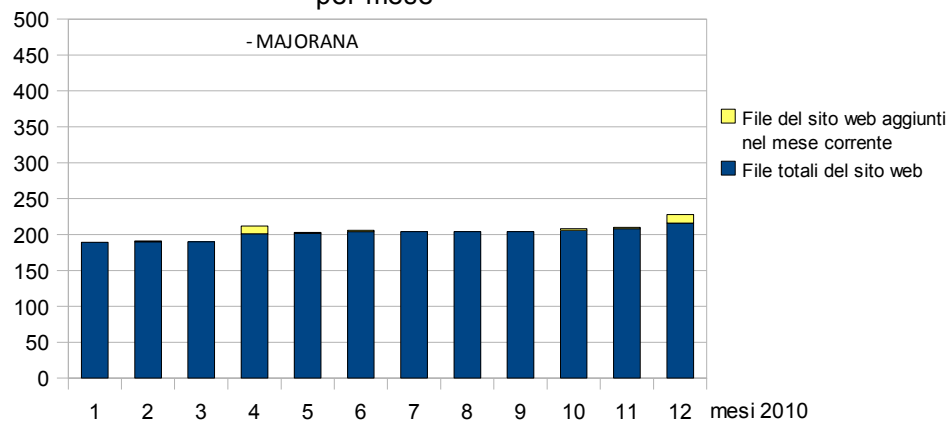

#### PAGINE VISUALIZZATE - MAJORANA

Indicatore	Gen-10	Feb-10	Mar-10	Apr-10	Mag-10	Giu-10	Lug-10	Ago-10	Set-10	Ott-10	Nov-10	Dic-10
Numero di pagine visualizzate da origini esterne al sito nel mese corrente	4.491	3.369	4.585	4.271	5.701	5.378	4.960	4.343	4.994	4.968	5.264	4.837
Numero di pagine visualizzate da origini esterne al sito da Gen 2010 (PROGRESSIVO)	4.491	7.860	12.445	16.716	22.417	27.795	32.755	37.098	42.092	47.060	52.324	57.161
Numero di pagine visualizzate da origini esterne ed interne al sito nel mese corrente	6.454	5.626	7.650	6.616	7.328	7.081	5.911	4.968	6.640	7.531	7.162	6.201
Numero di pagine visualizzate da origini esterne ed interne al sito da Gen 2010 (PROGRESSIVO)	6.454	12.080	19.730	26.346	33.674	40.755	46.666	51.634	58.274	65.805	72.967	79.168

### DOMANDA 2: quanto è dinamico il portale <http://www.associazionedschola.it/majorana>

#### FILE E BYTE - MAJORANA

Indicatore	Gen-10	Feb-10	Mar-10	Apr-10	Mag-10	Giu-10	Lug-10	Ago-10	Set-10	Ott-10	Nov-10	Dic-10
File totali del sito web	189	190	190	201	202	204	204	204	204	206	208	216
File del sito web aggiunti nel mese corrente	0	1	0	11	1	2	0	0	0	2	2	12
File del sito web modificati nel mese corrente	3	1	0	13	2	2	1	0	1	3	10	0
Numero totale di byte scaricati nel mese corrente (in KB)	5.534.095	5.902.300	10.801.063	9.135.053	5.970.675	9.509.019	9.575.065	13.130.527	14.966.981	14.329.164	29.751.247	12.322.320
Numero totale di byte scaricati da Gen 2010 (in KB) (PROGRESSIVO)	5.534.095	11.436.395	22.237.458	31.372.511	37.343.186	46.852.205	56.427.270	69.557.797	84.524.778	98.853.942	128.605.189	140.927.509

numero totale di byte scaricati,  
per mese (in KB)

numero totale di pagine visualizzate, per mese,  
da origini esterne e interne al sito

numero totali di file del sito,  
per mese

**DOMANDA 3: quali pagine sono visitate sul portale <http://www.associazionedschola.it/majorana>**