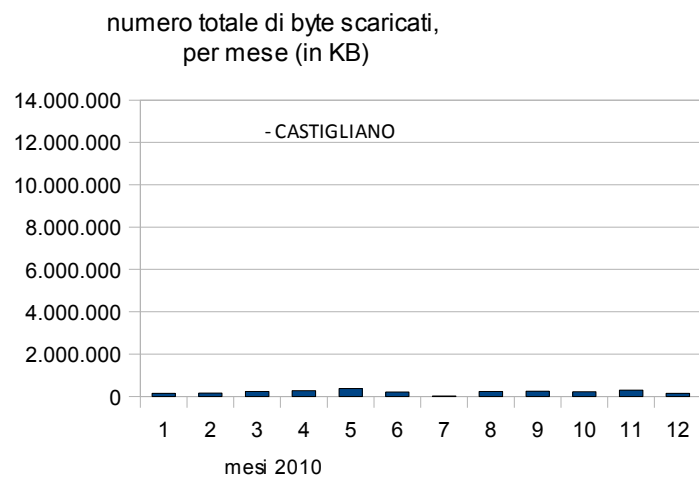

Report Castigliano

DOMANDA 1: quanti sono gli accessi al portale <http://share.itismajo.castigliano/sportello_AT>

CONTAVISITE

- CASTIGLIANO

Indicatore	Gen-10	Feb-10	Mar-10	Apr-10	Mag-10	Giu-10	Lug-10	Ago-10	Set-10	Ott-10	Nov-10	Dic-10
Contavsite progressivo da Gen 2010:	5.176	5.314	5.508	5.689	5.895	6.012	6.112	6.271	6.534	6.670	6.835	6.915

PAGINE VISUALIZZATE

- CASTIGLIANO

Indicatore	Gen-10	Feb-10	Mar-10	Apr-10	Mag-10	Giu-10	Lug-10	Ago-10	Set-10	Ott-10	Nov-10	Dic-10
Numero di pagine visualizzate da origini esterne al sito nel mese corrente	3.950	3.821	4.021	3.548	4.350	3.257	3.949	5.545	3.213	4.970	3.722	2.248
Numero di pagine visualizzate da origini esterne al sito da Gen 2010 (PROGRESSIVO)	3.950	7.771	11.792	15.340	19.690	22.947	26.896	32.441	35.654	40.624	44.346	46.594
Numero di pagine visualizzate da origini esterne ed interne al sito nel mese corrente	5.152	5.878	7.183	6.415	7.174	5.431	5.083	7.343	5.974	6.770	5.765	3.251
Numero di pagine visualizzate da origini esterne ed interne al sito da Gen 2010 (PROGRESSIVO)	5.152	11.030	18.213	24.628	31.802	37.233	42.316	49.659	55.633	62.403	68.168	71.419

DOMANDA 2: quanto è dinamico il portale <http://share.itismajo.castigliano/sportello_AT>

FILE E BYTE

- CASTIGLIANO

Indicatore	Gen-10	Feb-10	Mar-10	Apr-10	Mag-10	Giu-10	Lug-10	Ago-10	Set-10	Ott-10	Nov-10	Dic-10
File totali del sito web	407	414	426	451	458	465	468	471	471	472	474	477
File del sito web aggiunti nel mese corrente	0	7	8	25	7	8	3	0	0	1	2	3
File del sito web modificati nel mese corrente	0	8	8	26	8	7	4	0	52	2	3	2
Numero totale di byte scaricati nel mese corrente (in KB)	143.673	156.093	233.045	269.066	370.979	209.890	19.145	235.337	246.163	213.211	292.225	143.635
Numero totale di byte scaricati da Gen 2010 (in KB) (PROGRESSIVO)	143.673	299.766	532.811	801.877	1.172.856	1.382.746	1.401.891	1.637.228	1.883.391	2.096.602	2.388.827	2.532.462