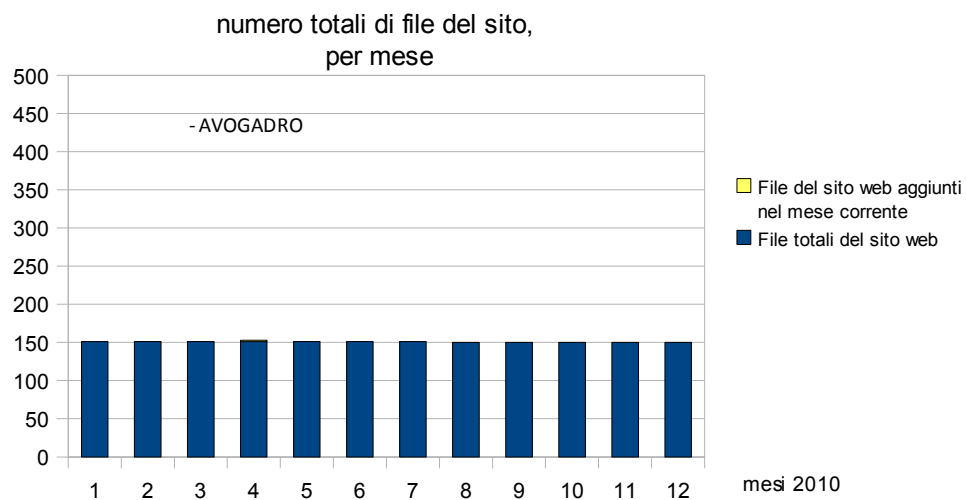

Report Avogadro

DOMANDA 1: quanti sono gli accessi al portale <http://www.associazionedschola.it/avogadro>

CONTAVISITE - AVOGADRO

Indicatore	Gen-10	Feb-10	Mar-10	Apr-10	Mag-10	Giu-10	Lug-10	Ago-10	Set-10	Ott-10	Nov-10	Dic-10
Contavsite progressivo da Gen 2010:	3.461	3.500	4.122	4.180	4.213	4.241	4.260	4.287	4.371	4.431	4.496	4.520

PAGINE VISUALIZZATE - AVOGADRO

Indicatore	Gen-10	Feb-10	Mar-10	Apr-10	Mag-10	Giu-10	Lug-10	Ago-10	Set-10	Ott-10	Nov-10	Dic-10
Numero di pagine visualizzate da origini esterne al sito nel mese corrente	1.402	1.320	1.884	1.171	1.261	1.615	2.203	1.242	1.162	1.338	1.440	983
Numero di pagine visualizzate da origini esterne al sito da Gen 2010 (PROGRESSIVO)	1.402	2.722	4.606	5.777	7.038	8.653	10.856	12.098	13.260	14.598	16.038	17.021
Numero di pagine visualizzate da origini esterne ed interne al sito nel mese corrente	2.118	2.089	3.324	1.965	1.894	2.868	4.924	3.638	3.684	3.361	3.286	2.541
Numero di pagine visualizzate da origini esterne ed interne al sito da Gen 2010 (PROGRESSIVO)	2.118	4.207	7.531	9.496	11.390	14.258	19.182	22.820	26.504	29.865	33.151	35.692

DOMANDA 2: quanto è dinamico il portale <http://www.associazionedschola.it/avogadro>

FILE E BYTE - AVOGADRO

Indicatore	Gen-10	Feb-10	Mar-10	Apr-10	Mag-10	Giu-10	Lug-10	Ago-10	Set-10	Ott-10	Nov-10	Dic-10
File totali del sito web	151	151	151	151	151	151	151	150	150	150	150	150
File del sito web aggiunti nel mese corrente	0	0	0	2	0	0	0	0	0	0	0	0
File del sito web modificati nel mese corrente	0	0	1	2	1	0	0	0	0	0	0	0
Numero totale di byte scaricati nel mese corrente (in KB)	899.146	3.323.033	5.913.603	4.004.103	1.732.513	2.220.545	2.202.819	2.928.932	2.865.613	2.832.951	1.069.078	677.470
Numero totale di byte scaricati da Gen 2010 (in KB) (PROGRESSIVO)	899.146	4.222.179	10.135.782	14.139.885	15.872.398	18.092.943	20.295.762	23.224.694	26.090.307	28.923.258	29.992.336	30.669.806