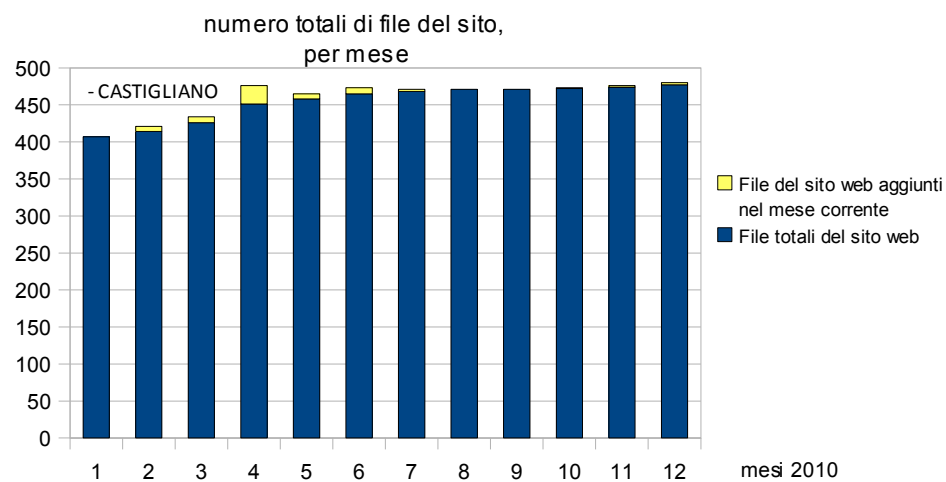

Report Castigliano

DOMANDA 1: quanti sono gli accessi al portale <http://share.itismajo.castigliano/sportello_AT>

CONTAVISITE

- CASTIGLIANO

Indicatore	Gen-10	Feb-10	Mar-10	Apr-10	Mag-10	Giu-10	Lug-10	Ago-10	Set-10	Ott-10	Nov-10	Dic-10
Contavsite progressivo da Gen 2010:	5.176	5.314	5.508	5.689	5.895	6.012	6.112	6.271	6.534	6.670	6.835	6.915

PAGINE VISUALIZZATE

- CASTIGLIANO

Indicatore	Gen-10	Feb-10	Mar-10	Apr-10	Mag-10	Giu-10	Lug-10	Ago-10	Set-10	Ott-10	Nov-10	Dic-10
Numero di pagine visualizzate da origini esterne al sito nel mese corrente	3.950	3.821	4.021	3.548	4.350	3.257	3.949	5.545	3.213	4.970	3.722	2.248
Numero di pagine visualizzate da origini esterne al sito da Gen 2010 (PROGRESSIVO)	3.950	7.771	11.792	15.340	19.690	22.947	26.896	32.441	35.654	40.624	44.346	46.594
Numero di pagine visualizzate da origini esterne ed interne al sito nel mese corrente	5.152	5.878	7.183	6.415	7.174	5.431	5.083	7.343	5.974	6.770	5.765	3.251
Numero di pagine visualizzate da origini esterne ed interne al sito da Gen 2010 (PROGRESSIVO)	5.152	11.030	18.213	24.628	31.802	37.233	42.316	49.659	55.633	62.403	68.168	71.419

DOMANDA 2: quanto è dinamico il portale <http://share.itismajo.castigliano/sportello_AT>

FILE E BYTE

- CASTIGLIANO

Indicatore	Gen-10	Feb-10	Mar-10	Apr-10	Mag-10	Giu-10	Lug-10	Ago-10	Set-10	Ott-10	Nov-10	Dic-10
File totali del sito web	407	414	426	451	458	465	468	471	471	472	474	477
File del sito web aggiunti nel mese corrente	0	7	8	25	7	8	3	0	0	1	2	3
File del sito web modificati nel mese corrente	0	8	8	26	8	7	4	0	52	2	3	2
Numero totale di byte scaricati nel mese corrente (in KB)	143.673	156.093	233.045	269.066	370.979	209.890	19.145	235.337	246.163	213.211	292.225	143.635
Numero totale di byte scaricati da Gen 2010 (in KB) (PROGRESSIVO)	143.673	299.766	532.811	801.877	1.172.856	1.382.746	1.401.891	1.637.228	1.883.391	2.096.602	2.388.827	2.532.462