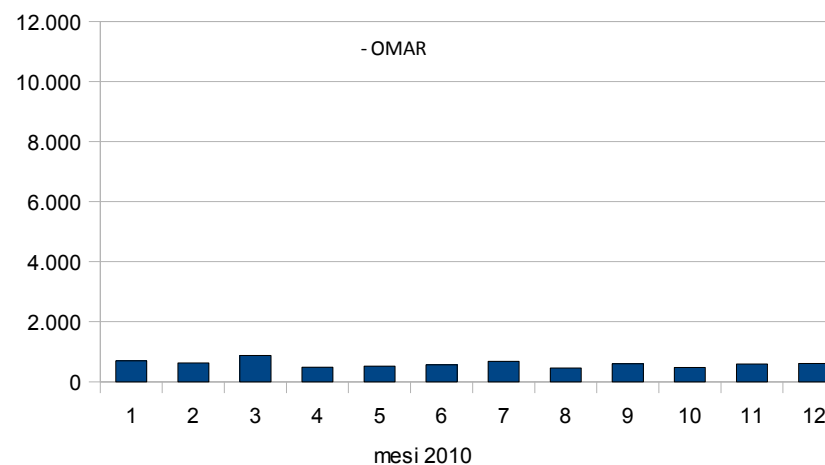

numero totale di pagine visualizzate, per mese,
da origini esterne e interne al sito