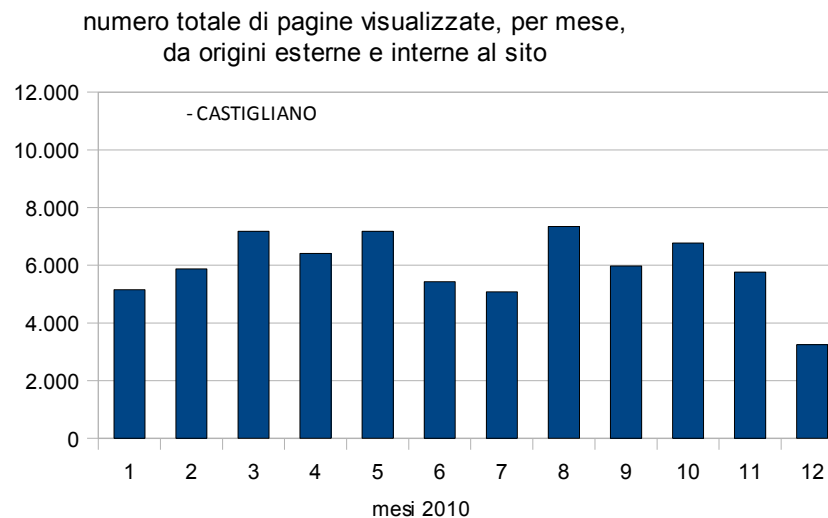

Report Castigliano

DOMANDA 1: quanti sono gli accessi al portale <http://share.itismajo.castigliano/sportello_AT>

CONTAVISITE

- CASTIGLIANO

Indicatore	Gen-10	Feb-10	Mar-10	Apr-10	Mag-10	Giu-10	Lug-10	Ago-10	Set-10	Ott-10	Nov-10	Dic-10
Contavsite progressivo da Gen 2010:	5.176	5.314	5.508	5.689	5.895	6.012	6.112	6.271	6.534	6.670	6.835	6.915

PAGINE VISUALIZZATE

- CASTIGLIANO

Indicatore	Gen-10	Feb-10	Mar-10	Apr-10	Mag-10	Giu-10	Lug-10	Ago-10	Set-10	Ott-10	Nov-10	Dic-10
Numero di pagine visualizzate da origini esterne al sito nel mese corrente	3.950	3.821	4.021	3.548	4.350	3.257	3.949	5.545	3.213	4.970	3.722	2.248
Numero di pagine visualizzate da origini esterne al sito da Gen 2010 (PROGRESSIVO)	3.950	7.771	11.792	15.340	19.690	22.947	26.896	32.441	35.654	40.624	44.346	46.594
Numero di pagine visualizzate da origini esterne ed interne al sito nel mese corrente	5.152	5.878	7.183	6.415	7.174	5.431	5.083	7.343	5.974	6.770	5.765	3.251
Numero di pagine visualizzate da origini esterne ed interne al sito da Gen 2010 (PROGRESSIVO)	5.152	11.030	18.213	24.628	31.802	37.233	42.316	49.659	55.633	62.403	68.168	71.419

DOMANDA 2: quanto è dinamico il portale <http://share.itismajo.castigliano/sportello_AT>

FILE E BYTE

- CASTIGLIANO

Indicatore	Gen-10	Feb-10	Mar-10	Apr-10	Mag-10	Giu-10	Lug-10	Ago-10	Set-10	Ott-10	Nov-10	Dic-10
File totali del sito web	407	414	426	451	458	465	468	471	471	472	474	477
File del sito web aggiunti nel mese corrente	0	7	8	25	7	8	3	0	0	1	2	3
File del sito web modificati nel mese corrente	0	8	8	26	8	7	4	0	52	2	3	2
Numero totale di byte scaricati nel mese corrente (in KB)	143.673	156.093	233.045	269.066	370.979	209.890	19.145	235.337	246.163	213.211	292.225	143.635
Numero totale di byte scaricati da Gen 2010 (in KB) (PROGRESSIVO)	143.673	299.766	532.811	801.877	1.172.856	1.382.746	1.401.891	1.637.228	1.883.391	2.096.602	2.388.827	2.532.462