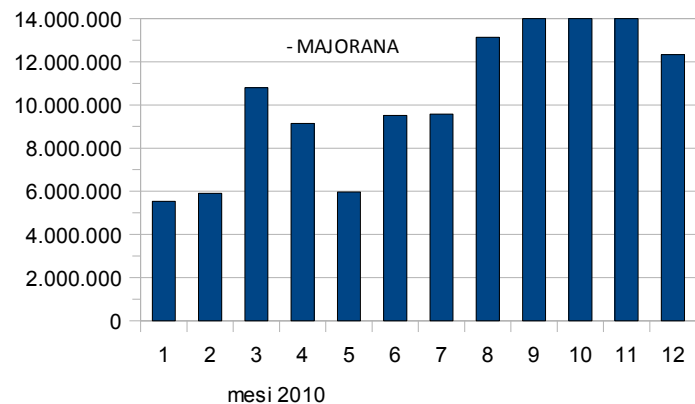

numero totale di byte scaricati,
per mese (in KB)