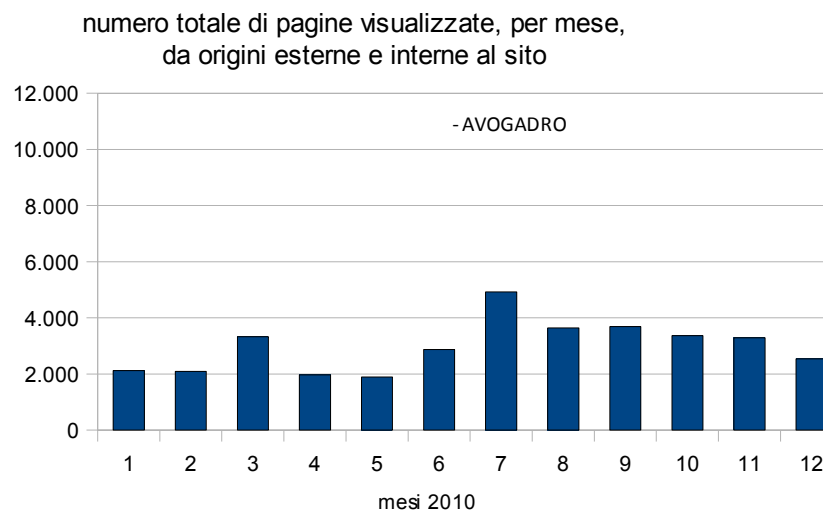

Report Avogadro

DOMANDA 1: quanti sono gli accessi al portale <http://www.associazionedschola.it/avogadro>

CONTAVISITE - AVOGADRO

Indicatore	Gen-10	Feb-10	Mar-10	Apr-10	Mag-10	Giu-10	Lug-10	Ago-10	Set-10	Ott-10	Nov-10	Dic-10
Contavsite progressivo da Gen 2010:	3.461	3.500	4.122	4.180	4.213	4.241	4.260	4.287	4.371	4.431	4.496	4.520

PAGINE VISUALIZZATE - AVOGADRO

Indicatore	Gen-10	Feb-10	Mar-10	Apr-10	Mag-10	Giu-10	Lug-10	Ago-10	Set-10	Ott-10	Nov-10	Dic-10
Numero di pagine visualizzate da origini esterne al sito nel mese corrente	1.402	1.320	1.884	1.171	1.261	1.615	2.203	1.242	1.162	1.338	1.440	983
Numero di pagine visualizzate da origini esterne al sito da Gen 2010 (PROGRESSIVO)	1.402	2.722	4.606	5.777	7.038	8.653	10.856	12.098	13.260	14.598	16.038	17.021
Numero di pagine visualizzate da origini esterne ed interne al sito nel mese corrente	2.118	2.089	3.324	1.965	1.894	2.868	4.924	3.638	3.684	3.361	3.286	2.541
Numero di pagine visualizzate da origini esterne ed interne al sito da Gen 2010 (PROGRESSIVO)	2.118	4.207	7.531	9.496	11.390	14.258	19.182	22.820	26.504	29.865	33.151	35.692

DOMANDA 2: quanto è dinamico il portale <http://www.associazionedschola.it/avogadro>

FILE E BYTE - AVOGADRO

Indicatore	Gen-10	Feb-10	Mar-10	Apr-10	Mag-10	Giu-10	Lug-10	Ago-10	Set-10	Ott-10	Nov-10	Dic-10
File totali del sito web	151	151	151	151	151	151	151	150	150	150	150	150
File del sito web aggiunti nel mese corrente	0	0	0	2	0	0	0	0	0	0	0	0
File del sito web modificati nel mese corrente	0	0	1	2	1	0	0	0	0	0	0	0
Numero totale di byte scaricati nel mese corrente (in KB)	899.146	3.323.033	5.913.603	4.004.103	1.732.513	2.220.545	2.202.819	2.928.932	2.865.613	2.832.951	1.069.078	677.470
Numero totale di byte scaricati da Gen 2010 (in KB) (PROGRESSIVO)	899.146	4.222.179	10.135.782	14.139.885	15.872.398	18.092.943	20.295.762	23.224.694	26.090.307	28.923.258	29.992.336	30.669.806