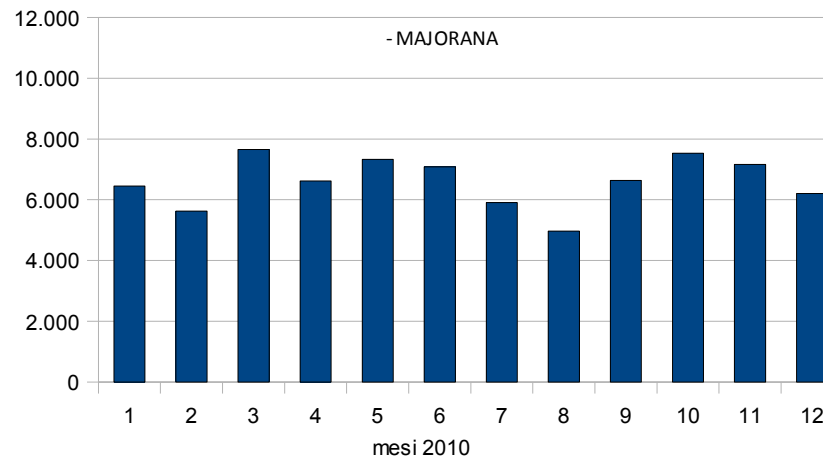

numero totale di pagine visualizzate, per mese,
da origini esterne e interne al sito