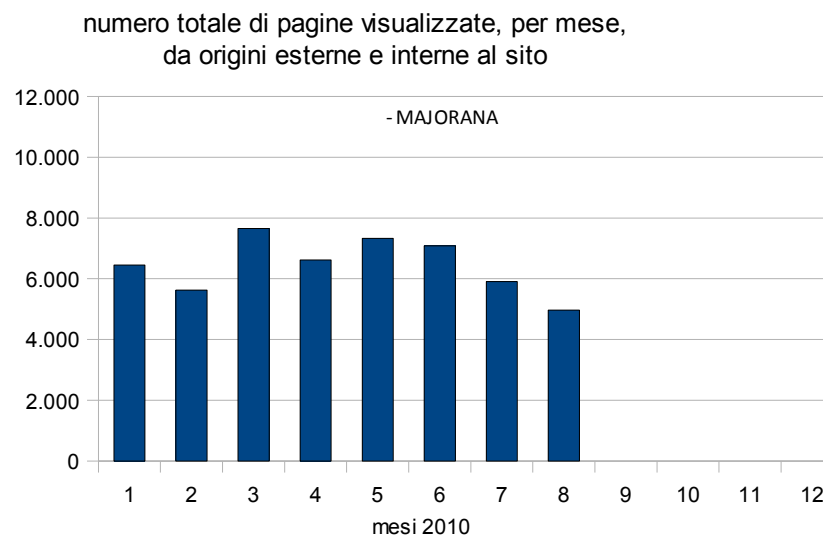

Report Majorana

DOMANDA 1: quanti sono gli accessi al portale <http://www.associazionedschola.it/majorana>

CONTAVISITE - MAJORANA

Indicatore	Gen-10	Feb-10	Mar-10	Apr-10	Mag-10	Giu-10	Lug-10	Ago-10	Set-10	Ott-10	Nov-10	Dic-10
Contavsite progressivo da Gen 2010:	4.481	4.649	4.856	5.015	5.106	5.201	5.279	5.327				

PAGINE VISUALIZZATE - MAJORANA

Indicatore	Gen-10	Feb-10	Mar-10	Apr-10	Mag-10	Giu-10	Lug-10	Ago-10	Set-10	Ott-10	Nov-10	Dic-10
Numero di pagine visualizzate da origini esterne al sito nel mese corrente	4.491	3.369	4.585	4.271	5.701	5.378	4.960	4.343				
Numero di pagine visualizzate da origini esterne al sito da Gen 2010 (PROGRESSIVO)	4.491	7.860	12.445	16.716	22.417	27.795	32.755	37.098				
Numero di pagine visualizzate da origini esterne ed interne al sito nel mese corrente	6.454	5.626	7.650	6.616	7.328	7.081	5.911	4.968				
Numero di pagine visualizzate da origini esterne ed interne al sito da Gen 2010 (PROGRESSIVO)	6.454	12.080	19.730	26.346	33.674	40.755	46.666	51.634				

DOMANDA 2: quanto è dinamico il portale <http://www.associazionedschola.it/majorana>

FILE E BYTE - MAJORANA

Indicatore	Gen-10	Feb-10	Mar-10	Apr-10	Mag-10	Giu-10	Lug-10	Ago-10	Set-10	Ott-10	Nov-10	Dic-10
File totali del sito web	189	190	190	201	202	204	204	204				
File del sito web aggiunti nel mese corrente	0	1	0	11	1	2	0	0				
File del sito web modificati nel mese corrente	3	1	0	13	2	2	1	0				
Numero totale di byte scaricati nel mese corrente (in KB)	5.534.095	5.902.300	10.801.063	9.135.053	5.970.675	9.509.019	9.575.065	13.130.527				
Numero totale di byte scaricati da Gen 2010 (in KB) (PROGRESSIVO)	5.534.095	11.436.395	22.237.458	31.372.511	37.343.186	46.852.205	56.427.270	69.557.797