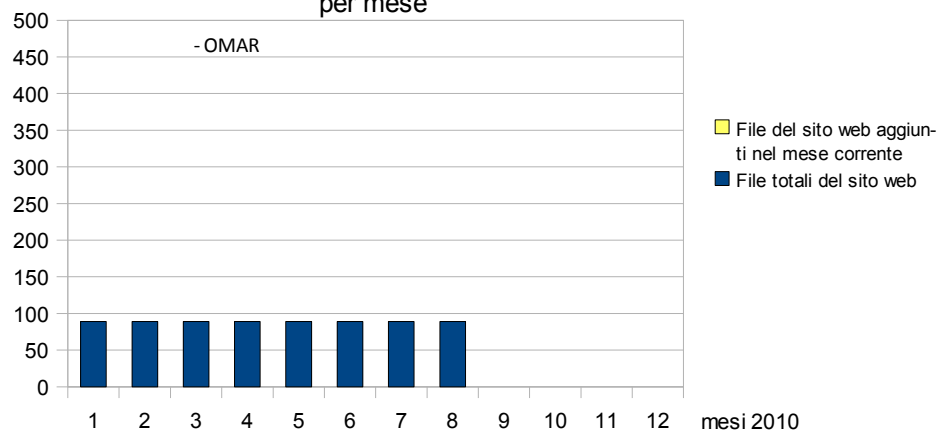

numero totali di file del sito,
per mese