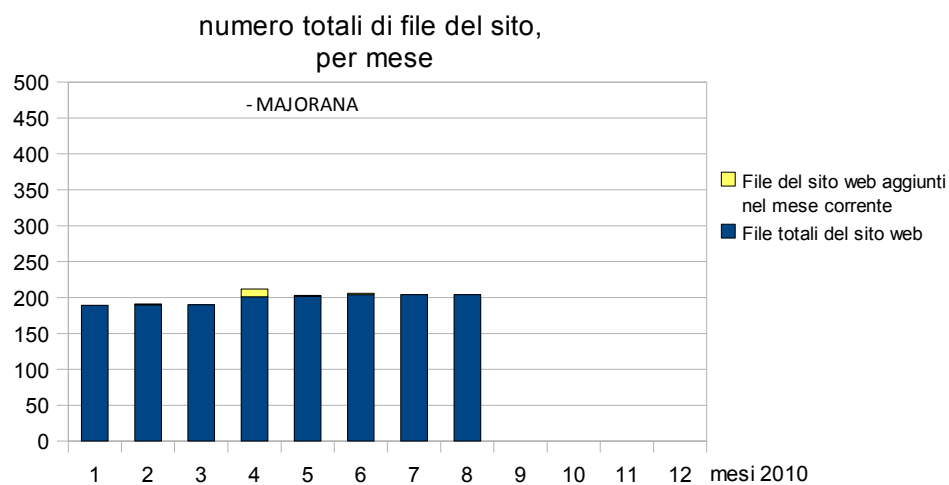

Report Majorana

DOMANDA 1: quanti sono gli accessi al portale <http://www.associazionedschola.it/majorana>

CONTAVISITE - MAJORANA

Indicatore	Gen-10	Feb-10	Mar-10	Apr-10	Mag-10	Giu-10	Lug-10	Ago-10	Set-10	Ott-10	Nov-10	Dic-10
Contavsite progressivo da Gen 2010:	4.481	4.649	4.856	5.015	5.106	5.201	5.279	5.327				

PAGINE VISUALIZZATE - MAJORANA

Indicatore	Gen-10	Feb-10	Mar-10	Apr-10	Mag-10	Giu-10	Lug-10	Ago-10	Set-10	Ott-10	Nov-10	Dic-10
Numero di pagine visualizzate da origini esterne al sito nel mese corrente	4.491	3.369	4.585	4.271	5.701	5.378	4.960	4.343				
Numero di pagine visualizzate da origini esterne al sito da Gen 2010 (PROGRESSIVO)	4.491	7.860	12.445	16.716	22.417	27.795	32.755	37.098				
Numero di pagine visualizzate da origini esterne ed interne al sito nel mese corrente	6.454	5.626	7.650	6.616	7.328	7.081	5.911	4.968				
Numero di pagine visualizzate da origini esterne ed interne al sito da Gen 2010 (PROGRESSIVO)	6.454	12.080	19.730	26.346	33.674	40.755	46.666	51.634				

DOMANDA 2: quanto è dinamico il portale <http://www.associazionedschola.it/majorana>

FILE E BYTE - MAJORANA

Indicatore	Gen-10	Feb-10	Mar-10	Apr-10	Mag-10	Giu-10	Lug-10	Ago-10	Set-10	Ott-10	Nov-10	Dic-10
File totali del sito web	189	190	190	201	202	204	204	204				
File del sito web aggiunti nel mese corrente	0	1	0	11	1	2	0	0				
File del sito web modificati nel mese corrente	3	1	0	13	2	2	1	0				
Numero totale di byte scaricati nel mese corrente (in KB)	5.534.095	5.902.300	10.801.063	9.135.053	5.970.675	9.509.019	9.575.065	13.130.527				
Numero totale di byte scaricati da Gen 2010 (in KB) (PROGRESSIVO)	5.534.095	11.436.395	22.237.458	31.372.511	37.343.186	46.852.205	56.427.270	69.557.797