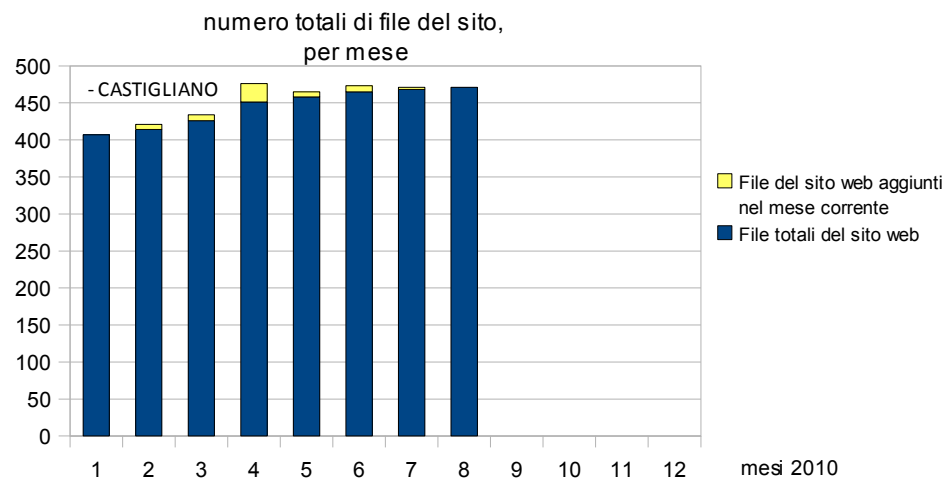

Report Castigliano

DOMANDA 1: quanti sono gli accessi al portale http://share.itismajo.castigliano/sportello_AT

CONTAVISITE

- CASTIGLIANO

Indicatore	Gen-10	Feb-10	Mar-10	Apr-10	Mag-10	Giu-10	Lug-10	Ago-10	Set-10	Ott-10	Nov-10	Dic-10
Contavsite progressivo da Gen 2010:	5.176	5.314	5.508	5.689	5.895	6.012	6.112	6.271				

PAGINE VISUALIZZATE

- CASTIGLIANO

Indicatore	Gen-10	Feb-10	Mar-10	Apr-10	Mag-10	Giu-10	Lug-10	Ago-10	Set-10	Ott-10	Nov-10	Dic-10
Numero di pagine visualizzate da origini esterne al sito nel mese corrente	3.950	3.821	4.021	3.548	4.350	3.257	3.949	5.545				
Numero di pagine visualizzate da origini esterne al sito da Gen 2010 (PROGRESSIVO)	3.950	7.771	11.792	15.340	19.690	22.947	26.896	32.441				
Numero di pagine visualizzate da origini esterne ed interne al sito nel mese corrente	5.152	5.878	7.183	6.415	7.174	5.431	5.083	7.343				
Numero di pagine visualizzate da origini esterne ed interne al sito da Gen 2010 (PROGRESSIVO)	5.152	11.030	18.213	24.628	31.802	37.233	42.316	49.659				

DOMANDA 2: quanto è dinamico il portale http://share.itismajo.castigliano/sportello_AT

FILE E BYTE

- CASTIGLIANO

Indicatore	Gen-10	Feb-10	Mar-10	Apr-10	Mag-10	Giu-10	Lug-10	Ago-10	Set-10	Ott-10	Nov-10	Dic-10
File totali del sito web	407	414	426	451	458	465	468	471				
File del sito web aggiunti nel mese corrente	0	7	8	25	7	8	3	0				
File del sito web modificati nel mese corrente	0	8	8	26	8	7	4	0				
Numero totale di byte scaricati nel mese corrente (in KB)	143.673	156.093	233.045	269.066	370.979	209.890	19.145	235.337				
Numero totale di byte scaricati da Gen 2010 (in KB) (PROGRESSIVO)	143.673	299.766	532.811	801.877	1.172.856	1.382.746	1.401.891	1.637.228				