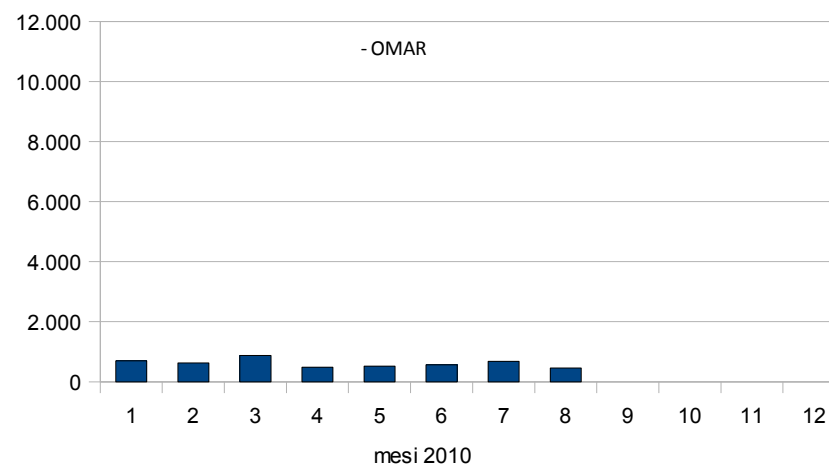

numero totale di pagine visualizzate, per mese,
da origini esterne e interne al sito