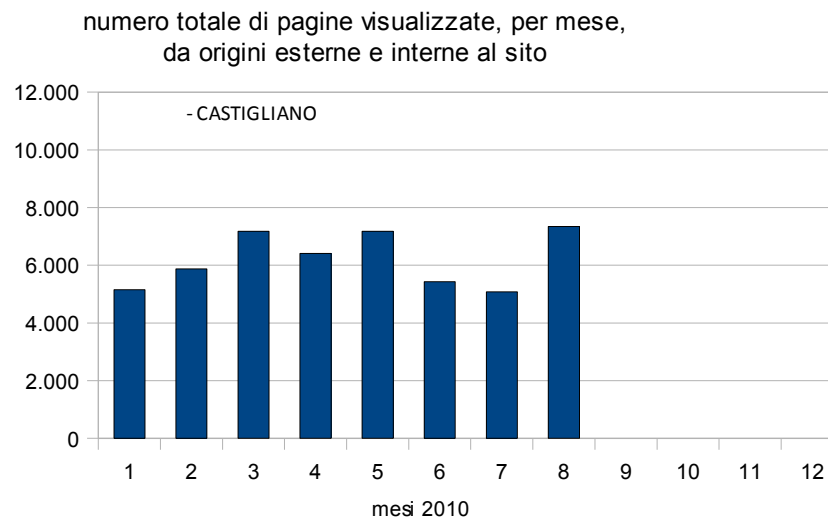

Report Castigliano

DOMANDA 1: quanti sono gli accessi al portale <http://share.itismajo.castigliano/sportello_AT>

CONTAVISITE

- CASTIGLIANO

Indicatore	Gen-10	Feb-10	Mar-10	Apr-10	Mag-10	Giu-10	Lug-10	Ago-10	Set-10	Ott-10	Nov-10	Dic-10
Contavsite progressivo da Gen 2010:	5.176	5.314	5.508	5.689	5.895	6.012	6.112	6.271				

PAGINE VISUALIZZATE

- CASTIGLIANO

Indicatore	Gen-10	Feb-10	Mar-10	Apr-10	Mag-10	Giu-10	Lug-10	Ago-10	Set-10	Ott-10	Nov-10	Dic-10
Numero di pagine visualizzate da origini esterne al sito nel mese corrente	3.950	3.821	4.021	3.548	4.350	3.257	3.949	5.545				
Numero di pagine visualizzate da origini esterne al sito da Gen 2010 (PROGRESSIVO)	3.950	7.771	11.792	15.340	19.690	22.947	26.896	32.441				
Numero di pagine visualizzate da origini esterne ed interne al sito nel mese corrente	5.152	5.878	7.183	6.415	7.174	5.431	5.083	7.343				
Numero di pagine visualizzate da origini esterne ed interne al sito da Gen 2010 (PROGRESSIVO)	5.152	11.030	18.213	24.628	31.802	37.233	42.316	49.659				

DOMANDA 2: quanto è dinamico il portale <http://share.itismajo.castigliano/sportello_AT>

FILE E BYTE

- CASTIGLIANO

Indicatore	Gen-10	Feb-10	Mar-10	Apr-10	Mag-10	Giu-10	Lug-10	Ago-10	Set-10	Ott-10	Nov-10	Dic-10
File totali del sito web	407	414	426	451	458	465	468	471				
File del sito web aggiunti nel mese corrente	0	7	8	25	7	8	3	0				
File del sito web modificati nel mese corrente	0	8	8	26	8	7	4	0				
Numero totale di byte scaricati nel mese corrente (in KB)	143.673	156.093	233.045	269.066	370.979	209.890	19.145	235.337				
Numero totale di byte scaricati da Gen 2010 (in KB) (PROGRESSIVO)	143.673	299.766	532.811	801.877	1.172.856	1.382.746	1.401.891	1.637.228