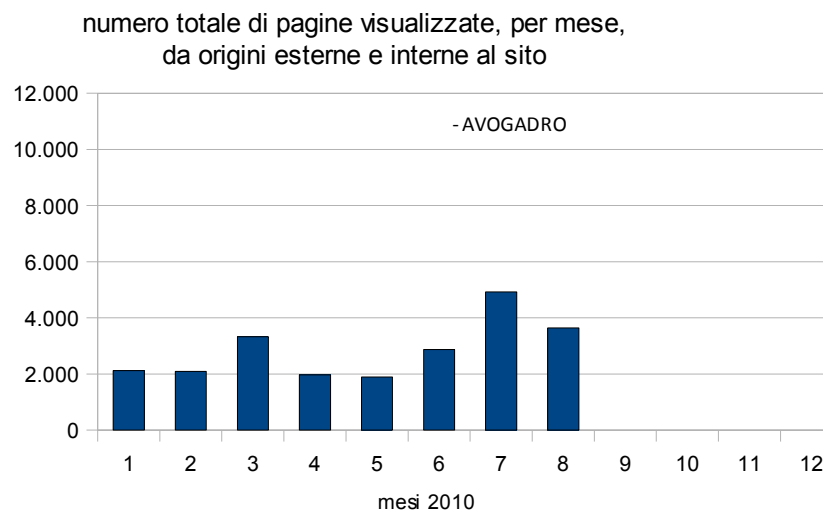

Report Avogadro

DOMANDA 1: quanti sono gli accessi al portale <http://www.associazionedschola.it/avogadro>

CONTAVISITE - AVOGADRO

Indicatore	Gen-10	Feb-10	Mar-10	Apr-10	Mag-10	Giu-10	Lug-10	Ago-10	Set-10	Ott-10	Nov-10	Dic-10
Contavsite progressivo da Gen 2010:	3.461	3.500	4.122	4.180	4.213	4.241	4.260	4.287				

PAGINE VISUALIZZATE - AVOGADRO

Indicatore	Gen-10	Feb-10	Mar-10	Apr-10	Mag-10	Giu-10	Lug-10	Ago-10	Set-10	Ott-10	Nov-10	Dic-10
Numero di pagine visualizzate da origini esterne al sito nel mese corrente	1.402	1.320	1.884	1.171	1.261	1.615	2.203	1.242				
Numero di pagine visualizzate da origini esterne al sito da Gen 2010 (PROGRESSIVO)	1.402	2.722	4.606	5.777	7.038	8.653	10.856	12.098				
Numero di pagine visualizzate da origini esterne ed interne al sito nel mese corrente	2.118	2.089	3.324	1.965	1.894	2.868	4.924	3.638				
Numero di pagine visualizzate da origini esterne ed interne al sito da Gen 2010 (PROGRESSIVO)	2.118	4.207	7.531	9.496	11.390	14.258	19.182	22.820				

DOMANDA 2: quanto è dinamico il portale <http://www.associazionedschola.it/avogadro>

FILE E BYTE - AVOGADRO

Indicatore	Gen-10	Feb-10	Mar-10	Apr-10	Mag-10	Giu-10	Lug-10	Ago-10	Set-10	Ott-10	Nov-10	Dic-10
File totali del sito web	151	151	151	151	151	151	151	150				
File del sito web aggiunti nel mese corrente	0	0	0	2	0	0	0	0				
File del sito web modificati nel mese corrente	0	0	1	2	1	0	0	0				
Numero totale di byte scaricati nel mese corrente (in KB)	899.146	3.323.033	5.913.603	4.004.103	1.732.513	2.220.545	2.202.819	2.928.932				
Numero totale di byte scaricati da Gen 2010 (in KB) (PROGRESSIVO)	899.146	4.222.179	10.135.782	14.139.885	15.872.398	18.092.943	20.295.762	23.224.694