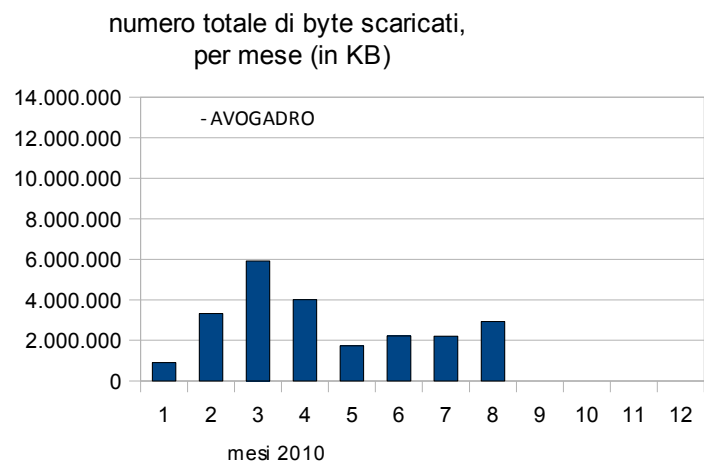

Report Avogadro

DOMANDA 1: quanti sono gli accessi al portale <http://www.associazionedschola.it/avogadro>

CONTAVISITE - AVOGADRO

Indicatore	Gen-10	Feb-10	Mar-10	Apr-10	Mag-10	Giu-10	Lug-10	Ago-10	Set-10	Ott-10	Nov-10	Dic-10
Contavsite progressivo da Gen 2010:	3.461	3.500	4.122	4.180	4.213	4.241	4.260	4.287				

PAGINE VISUALIZZATE - AVOGADRO

Indicatore	Gen-10	Feb-10	Mar-10	Apr-10	Mag-10	Giu-10	Lug-10	Ago-10	Set-10	Ott-10	Nov-10	Dic-10
Numero di pagine visualizzate da origini esterne al sito nel mese corrente	1.402	1.320	1.884	1.171	1.261	1.615	2.203	1.242				
Numero di pagine visualizzate da origini esterne al sito da Gen 2010 (PROGRESSIVO)	1.402	2.722	4.606	5.777	7.038	8.653	10.856	12.098				
Numero di pagine visualizzate da origini esterne ed interne al sito nel mese corrente	2.118	2.089	3.324	1.965	1.894	2.868	4.924	3.638				
Numero di pagine visualizzate da origini esterne ed interne al sito da Gen 2010 (PROGRESSIVO)	2.118	4.207	7.531	9.496	11.390	14.258	19.182	22.820				

DOMANDA 2: quanto è dinamico il portale <http://www.associazionedschola.it/avogadro>

FILE E BYTE - AVOGADRO

Indicatore	Gen-10	Feb-10	Mar-10	Apr-10	Mag-10	Giu-10	Lug-10	Ago-10	Set-10	Ott-10	Nov-10	Dic-10
File totali del sito web	151	151	151	151	151	151	151	150				
File del sito web aggiunti nel mese corrente	0	0	0	2	0	0	0	0				
File del sito web modificati nel mese corrente	0	0	1	2	1	0	0	0				
Numero totale di byte scaricati nel mese corrente (in KB)	899.146	3.323.033	5.913.603	4.004.103	1.732.513	2.220.545	2.202.819	2.928.932				
Numero totale di byte scaricati da Gen 2010 (in KB) (PROGRESSIVO)	899.146	4.222.179	10.135.782	14.139.885	15.872.398	18.092.943	20.295.762	23.224.694