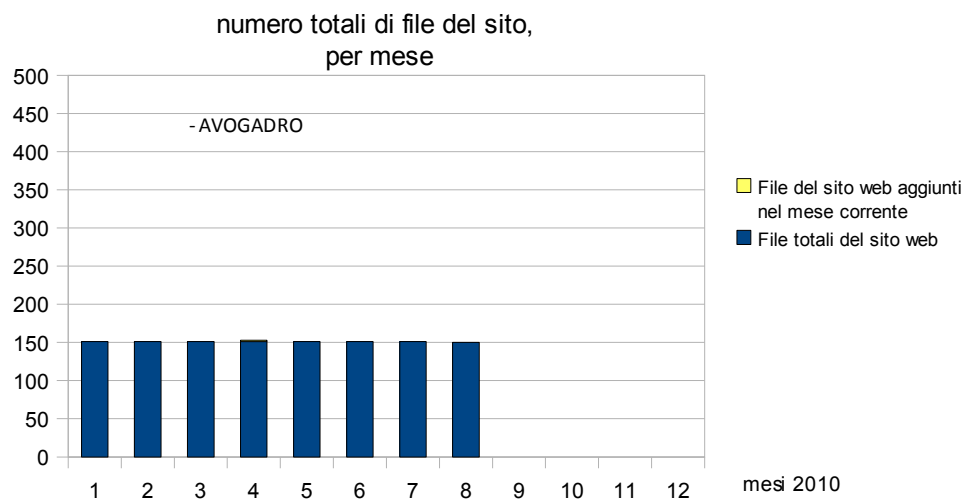

Report Avogadro

DOMANDA 1: quanti sono gli accessi al portale <http://www.associazionedschola.it/avogadro>

CONTAVISITE - AVOGADRO

Indicatore	Gen-10	Feb-10	Mar-10	Apr-10	Mag-10	Giu-10	Lug-10	Ago-10	Set-10	Ott-10	Nov-10	Dic-10
Contavsite progressivo da Gen 2010:	3.461	3.500	4.122	4.180	4.213	4.241	4.260	4.287				

PAGINE VISUALIZZATE - AVOGADRO

Indicatore	Gen-10	Feb-10	Mar-10	Apr-10	Mag-10	Giu-10	Lug-10	Ago-10	Set-10	Ott-10	Nov-10	Dic-10
Numero di pagine visualizzate da origini esterne al sito nel mese corrente	1.402	1.320	1.884	1.171	1.261	1.615	2.203	1.242				
Numero di pagine visualizzate da origini esterne al sito da Gen 2010 (PROGRESSIVO)	1.402	2.722	4.606	5.777	7.038	8.653	10.856	12.098				
Numero di pagine visualizzate da origini esterne ed interne al sito nel mese corrente	2.118	2.089	3.324	1.965	1.894	2.868	4.924	3.638				
Numero di pagine visualizzate da origini esterne ed interne al sito da Gen 2010 (PROGRESSIVO)	2.118	4.207	7.531	9.496	11.390	14.258	19.182	22.820				

DOMANDA 2: quanto è dinamico il portale <http://www.associazionedschola.it/avogadro>

FILE E BYTE - AVOGADRO

Indicatore	Gen-10	Feb-10	Mar-10	Apr-10	Mag-10	Giu-10	Lug-10	Ago-10	Set-10	Ott-10	Nov-10	Dic-10
File totali del sito web	151	151	151	151	151	151	151	150				
File del sito web aggiunti nel mese corrente	0	0	0	2	0	0	0	0				
File del sito web modificati nel mese corrente	0	0	1	2	1	0	0	0				
Numero totale di byte scaricati nel mese corrente (in KB)	899.146	3.323.033	5.913.603	4.004.103	1.732.513	2.220.545	2.202.819	2.928.932				
Numero totale di byte scaricati da Gen 2010 (in KB) (PROGRESSIVO)	899.146	4.222.179	10.135.782	14.139.885	15.872.398	18.092.943	20.295.762	23.224.694