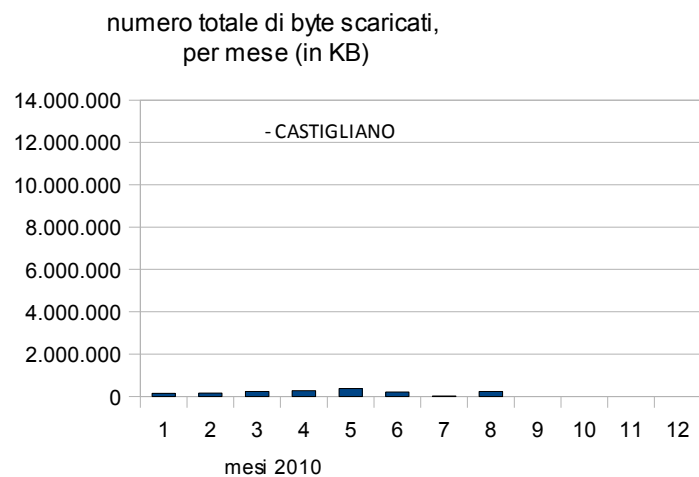

Report Castigliano

DOMANDA 1: quanti sono gli accessi al portale <http://share.itismajo.castigliano/sportello_AT>

CONTAVISITE

- CASTIGLIANO

Indicatore	Gen-10	Feb-10	Mar-10	Apr-10	Mag-10	Giu-10	Lug-10	Ago-10	Set-10	Ott-10	Nov-10	Dic-10
Contavsite progressivo da Gen 2010:	5.176	5.314	5.508	5.689	5.895	6.012	6.112	6.271				

PAGINE VISUALIZZATE

- CASTIGLIANO

Indicatore	Gen-10	Feb-10	Mar-10	Apr-10	Mag-10	Giu-10	Lug-10	Ago-10	Set-10	Ott-10	Nov-10	Dic-10
Numero di pagine visualizzate da origini esterne al sito nel mese corrente	3.950	3.821	4.021	3.548	4.350	3.257	3.949	5.545				
Numero di pagine visualizzate da origini esterne al sito da Gen 2010 (PROGRESSIVO)	3.950	7.771	11.792	15.340	19.690	22.947	26.896	32.441				
Numero di pagine visualizzate da origini esterne ed interne al sito nel mese corrente	5.152	5.878	7.183	6.415	7.174	5.431	5.083	7.343				
Numero di pagine visualizzate da origini esterne ed interne al sito da Gen 2010 (PROGRESSIVO)	5.152	11.030	18.213	24.628	31.802	37.233	42.316	49.659				

DOMANDA 2: quanto è dinamico il portale <http://share.itismajo.castigliano/sportello_AT>

FILE E BYTE

- CASTIGLIANO

Indicatore	Gen-10	Feb-10	Mar-10	Apr-10	Mag-10	Giu-10	Lug-10	Ago-10	Set-10	Ott-10	Nov-10	Dic-10
File totali del sito web	407	414	426	451	458	465	468	471				
File del sito web aggiunti nel mese corrente	0	7	8	25	7	8	3	0				
File del sito web modificati nel mese corrente	0	8	8	26	8	7	4	0				
Numero totale di byte scaricati nel mese corrente (in KB)	143.673	156.093	233.045	269.066	370.979	209.890	19.145	235.337				
Numero totale di byte scaricati da Gen 2010 (in KB) (PROGRESSIVO)	143.673	299.766	532.811	801.877	1.172.856	1.382.746	1.401.891	1.637.228