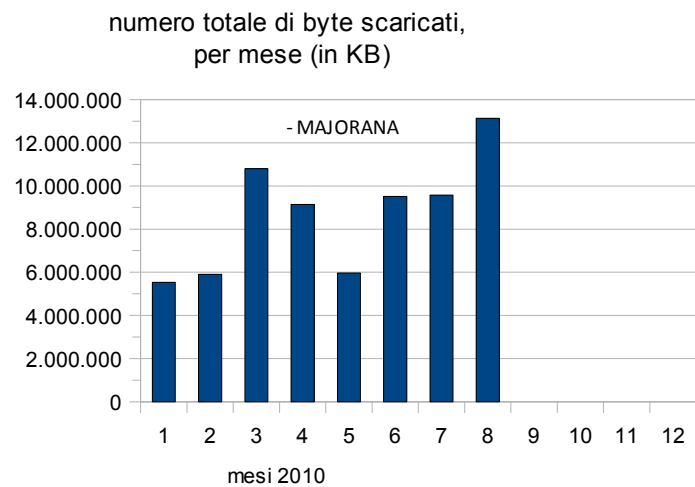

Report Majorana

DOMANDA 1: quanti sono gli accessi al portale <http://www.associazionedschola.it/majorana>

CONTAVISITE - MAJORANA

Indicatore	Gen-10	Feb-10	Mar-10	Apr-10	Mag-10	Giu-10	Lug-10	Ago-10	Set-10	Ott-10	Nov-10	Dic-10
Contavsite progressivo da Gen 2010:	4.481	4.649	4.856	5.015	5.106	5.201	5.279	5.327				

PAGINE VISUALIZZATE - MAJORANA

Indicatore	Gen-10	Feb-10	Mar-10	Apr-10	Mag-10	Giu-10	Lug-10	Ago-10	Set-10	Ott-10	Nov-10	Dic-10
Numero di pagine visualizzate da origini esterne al sito nel mese corrente	4.491	3.369	4.585	4.271	5.701	5.378	4.960	4.343				
Numero di pagine visualizzate da origini esterne al sito da Gen 2010 (PROGRESSIVO)	4.491	7.860	12.445	16.716	22.417	27.795	32.755	37.098				
Numero di pagine visualizzate da origini esterne ed interne al sito nel mese corrente	6.454	5.626	7.650	6.616	7.328	7.081	5.911	4.968				
Numero di pagine visualizzate da origini esterne ed interne al sito da Gen 2010 (PROGRESSIVO)	6.454	12.080	19.730	26.346	33.674	40.755	46.666	51.634				

DOMANDA 2: quanto è dinamico il portale <http://www.associazionedschola.it/majorana>

FILE E BYTE - MAJORANA

Indicatore	Gen-10	Feb-10	Mar-10	Apr-10	Mag-10	Giu-10	Lug-10	Ago-10	Set-10	Ott-10	Nov-10	Dic-10
File totali del sito web	189	190	190	201	202	204	204	204				
File del sito web aggiunti nel mese corrente	0	1	0	11	1	2	0	0				
File del sito web modificati nel mese corrente	3	1	0	13	2	2	1	0				
Numero totale di byte scaricati nel mese corrente (in KB)	5.534.095	5.902.300	10.801.063	9.135.053	5.970.675	9.509.019	9.575.065	13.130.527				
Numero totale di byte scaricati da Gen 2010 (in KB) (PROGRESSIVO)	5.534.095	11.436.395	22.237.458	31.372.511	37.343.186	46.852.205	56.427.270	69.557.797