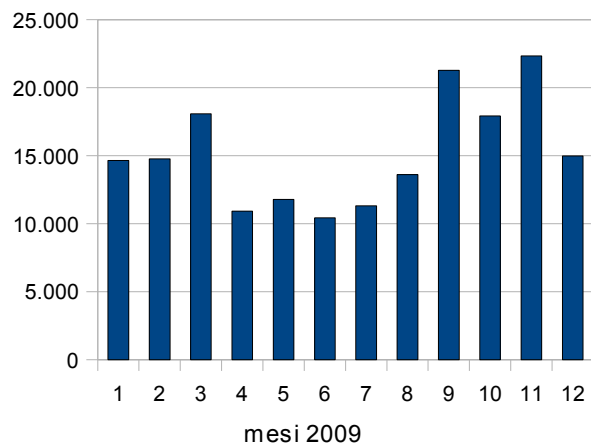

**DOMANDA 2: quanto sono dinamici COMPLESSIVAMENTE i quattro portali**

**FILE E BYTE** - COMPLESSIVO DEI 4 PORTALI

Indicatore	gen-09	feb-09	mar-09	apr-09	Mag-09	Giu-09	Lug-09	Ago-09	Set-09	Ott-09	Nov-09	Dic-09
File totali dei 4 siti web	0	0	0	628	650	653	677	678	700	746	820	835
File dei 4 siti web aggiunti nel mese corrente	0	0	0	23	22	3	24	1	22	46	76	15
File dei 4 siti web modificati nel mese corrente	0	0	0	39	22	0	24	1	20	45	72	14
Numero totale di byte scaricati dai 4 siti web nel mese corrente (in KB)	785.534	1.071.461	3.692.295	2.057.746	1.861.408	2.128.637	1.306.162	880.415	4.816.454	4.092.046	12.475.141	9.217.557
Numero totale di byte scaricati dai 4 siti web da Gen 09 (in KB) (PROGRESSIVO)	785.534	1.856.995	5.549.290	7.607.036	9.468.444	11.597.081	12.903.243	13.783.658	18.600.112	22.692.158	35.167.299	44.384.856

contavisite progressivo da gennaio 2009

file totali dei 4 siti w eb

numero di pagine visualizzate da origine esterne  
 ai 4 siti web nel mese corrente

numero di pagine visualizzate da origini esterne  
 ai 4 siti da Gen 09 (PROGRESSIVO)

numero di pagine visualizzate da origini esterne  
 ed interne ai 4 siti nel mese corrente

numero di pagine visualizzate da origine esterne  
 ed interne ai 4 siti da Gen 09 (PROGRESSIVO)

file dei 4 siti w eb aggiunti nel mese corrente