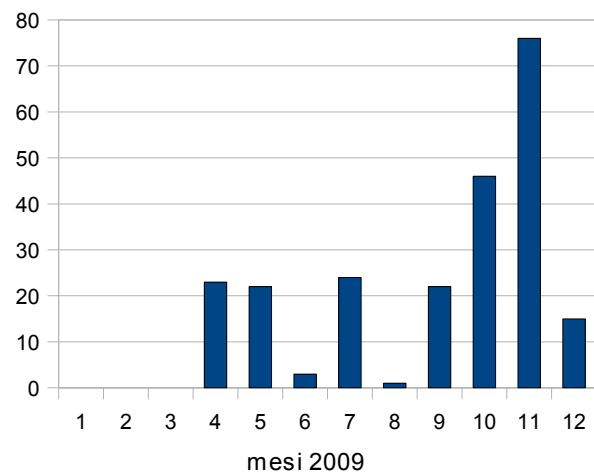

contavisite progressivo da gennaio 2009

file totali dei 4 siti w eb

numero di pagine visualizzate da origine esterne  
 ai 4 siti web nel mese corrente

numero di pagine visualizzate da origini esterne  
 ai 4 siti da Gen 09 (PROGRESSIVO)

numero di pagine visualizzate da origini esterne  
 ed interne ai 4 siti nel mese corrente

numero di pagine visualizzate da origine esterne  
 ed interne ai 4 siti da Gen 09 (PROGRESSIVO)

file dei 4 siti w eb aggiunti nel mese corrente