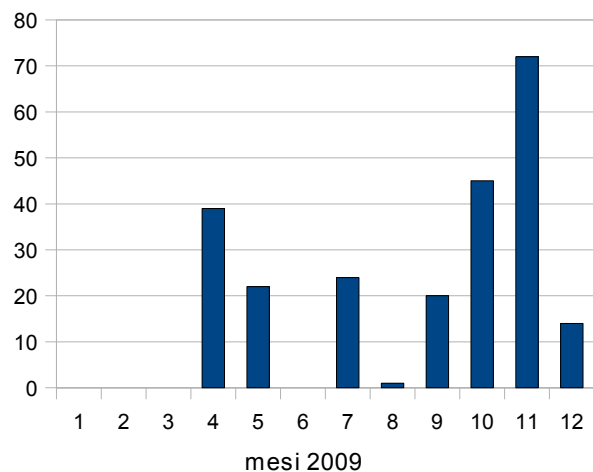

file dei 4 siti w eb modificati nel mese corrente