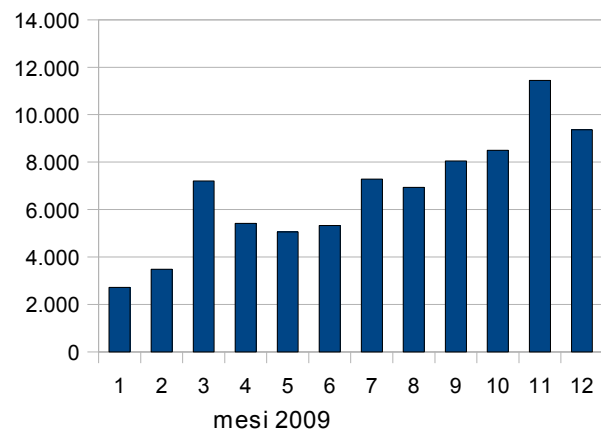

**PAGINE VISUALIZZATE** - COMPLESSIVO DEI 4 PORTALI

Indicatore	gen-09	feb-09	mar-09	apr-09	Mag-09	Giu-09	Lug-09	Ago-09	Set-09	Ott-09	Nov-09	Dic-09
Numero di pagine visualizzate da origini esterne ai 4 siti nel mese corrente	2.719	3.488	7.201	5.411	5.056	5.330	7.282	6.940	8.046	8.496	11.441	9.358
Numero di pagine visualizzate da origini esterne ai 4 siti da Gen 09 (PROGRESSIVO)	2.719	6.207	13.408	18.819	23.875	29.205	36.487	43.427	51.473	59.969	71.410	80.768
Numero di pagine visualizzate da origini esterne ed interne ai 4 siti nel mese corrente	14.644	14.757	18.079	10.921	11.772	10.416	11.301	13.609	21.284	17.922	22.336	14.981
Numero di pagine visualizzate da origini esterne ed interne ai 4 siti da Gen 09 (PROGRESSIVO)	8.253	29.401	47.480	58.401	70.173	80.589	91.890	105.499	126.783	144.705	167.041	182.022

**DOMANDA 2: quanto sono dinamici COMPLESSIVAMENTE i quattro portali**

**FILE E BYTE** - COMPLESSIVO DEI 4 PORTALI

Indicatore	gen-09	feb-09	mar-09	apr-09	Mag-09	Giu-09	Lug-09	Ago-09	Set-09	Ott-09	Nov-09	Dic-09
File totali dei 4 siti web	0	0	0	628	650	653	677	678	700	746	820	835
File dei 4 siti web aggiunti nel mese corrente	0	0	0	23	22	3	24	1	22	46	76	15
File dei 4 siti web modificati nel mese corrente	0	0	0	39	22	0	24	1	20	45	72	14
Numero totale di byte scaricati dai 4 siti web nel mese corrente (in KB)	785.534	1.071.461	3.692.295	2.057.746	1.861.408	2.128.637	1.306.162	880.415	4.816.454	4.092.046	12.475.141	9.217.557
Numero totale di byte scaricati dai 4 siti web da Gen 09 (in KB) (PROGRESSIVO)	785.534	1.856.995	5.549.290	7.607.036	9.468.444	11.597.081	12.903.243	13.783.658	18.600.112	22.692.158	35.167.299	44.384.856

contavisite progressivo da gennaio 2009

file totali dei 4 siti w eb

numero di pagine visualizzate da origine esterne  
 ai 4 siti web nel mese corrente

numero di pagine visualizzate da origini esterne  
 ai 4 siti da Gen 09 (PROGRESSIVO)