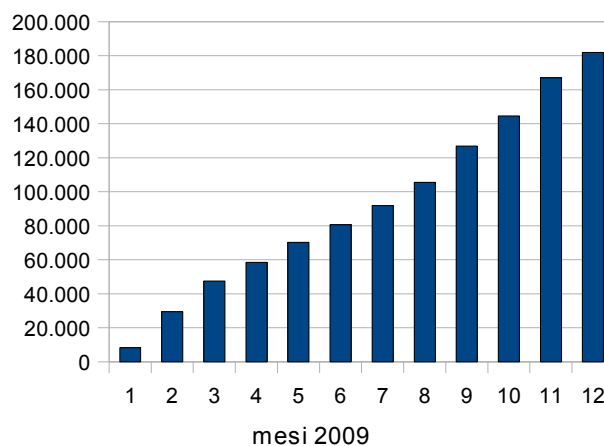

**DOMANDA 2: quanto sono dinamici COMPLESSIVAMENTE i quattro portali**

**FILE E BYTE** - COMPLESSIVO DEI 4 PORTALI

Indicatore	gen-09	feb-09	mar-09	apr-09	Mag-09	Giu-09	Lug-09	Ago-09	Set-09	Ott-09	Nov-09	Dic-09
File totali dei 4 siti web	0	0	0	628	650	653	677	678	700	746	820	835
File dei 4 siti web aggiunti nel mese corrente	0	0	0	23	22	3	24	1	22	46	76	15
File dei 4 siti web modificati nel mese corrente	0	0	0	39	22	0	24	1	20	45	72	14
Numero totale di byte scaricati dai 4 siti web nel mese corrente (in KB)	785.534	1.071.461	3.692.295	2.057.746	1.861.408	2.128.637	1.306.162	880.415	4.816.454	4.092.046	12.475.141	9.217.557
Numero totale di byte scaricati dai 4 siti web da Gen 09 (in KB) (PROGRESSIVO)	785.534	1.856.995	5.549.290	7.607.036	9.468.444	11.597.081	12.903.243	13.783.658	18.600.112	22.692.158	35.167.299	44.384.856

contavisite progressivo da gennaio 2009

file totali dei 4 siti w eb

numero di pagine visualizzate da origine esterne  
 ai 4 siti web nel mese corrente

numero di pagine visualizzate da origini esterne  
 ai 4 siti da Gen 09 (PROGRESSIVO)

numero di pagine visualizzate da origini esterne  
 ed interne ai 4 siti nel mese corrente

numero di pagine visualizzate da origine esterne  
 ed interne ai 4 siti da Gen 09 (PROGRESSIVO)

file dei 4 siti w eb aggiunti nel mese corrente