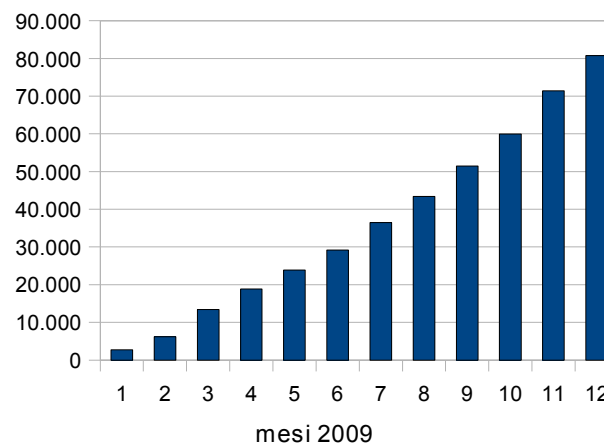

**PAGINE VISUALIZZATE** - COMPLESSIVO DEI 4 PORTALI

Indicatore	gen-09	feb-09	mar-09	apr-09	Mag-09	Giu-09	Lug-09	Ago-09	Set-09	Ott-09	Nov-09	Dic-09
Numero di pagine visualizzate da origini esterne ai 4 siti nel mese corrente	2.719	3.488	7.201	5.411	5.056	5.330	7.282	6.940	8.046	8.496	11.441	9.358
Numero di pagine visualizzate da origini esterne ai 4 siti da Gen 09 (PROGRESSIVO)	2.719	6.207	13.408	18.819	23.875	29.205	36.487	43.427	51.473	59.969	71.410	80.768
Numero di pagine visualizzate da origini esterne ed interne ai 4 siti nel mese corrente	14.644	14.757	18.079	10.921	11.772	10.416	11.301	13.609	21.284	17.922	22.336	14.981
Numero di pagine visualizzate da origini esterne ed interne ai 4 siti da Gen 09 (PROGRESSIVO)	8.253	29.401	47.480	58.401	70.173	80.589	91.890	105.499	126.783	144.705	167.041	182.022

contavisite progressivo da gennaio 2009

file totali dei 4 siti w eb

numero di pagine visualizzate da origine esterne  
 ai 4 siti web nel mese corrente

numero di pagine visualizzate da origini esterne  
 ai 4 siti da Gen 09 (PROGRESSIVO)

numero di pagine visualizzate da origini esterne  
 ed interne ai 4 siti nel mese corrente

numero di pagine visualizzate da origine esterne  
 ed interne ai 4 siti da Gen 09 (PROGRESSIVO)

file dei 4 siti w eb aggiunti nel mese corrente