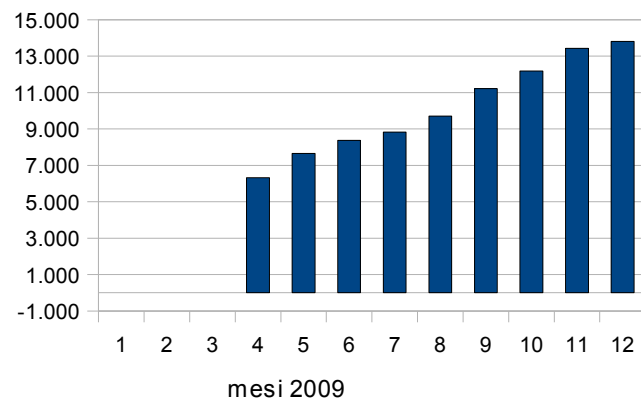

contavisite progressivo da gennaio 2009