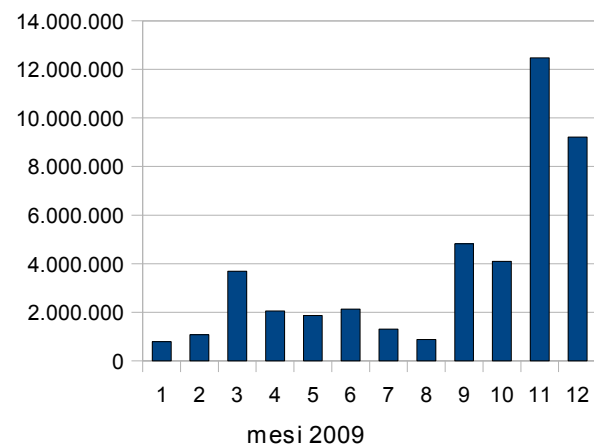

numero totale di byte scaricati dai 4 siti w eb nel mese corrente (in KB)