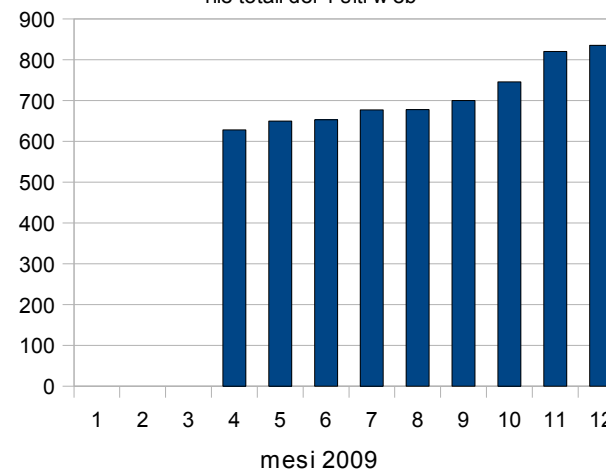

**PAGINE VISUALIZZATE** - COMPLESSIVO DEI 4 PORTALI

Indicatore	gen-09	feb-09	mar-09	apr-09	Mag-09	Giu-09	Lug-09	Ago-09	Set-09	Ott-09	Nov-09	Dic-09
Numero di pagine visualizzate da origini esterne ai 4 siti nel mese corrente	2.719	3.488	7.201	5.411	5.056	5.330	7.282	6.940	8.046	8.496	11.441	9.358
Numero di pagine visualizzate da origini esterne ai 4 siti da Gen 09 (PROGRESSIVO)	2.719	6.207	13.408	18.819	23.875	29.205	36.487	43.427	51.473	59.969	71.410	80.768
Numero di pagine visualizzate da origini esterne ed interne ai 4 siti nel mese corrente	14.644	14.757	18.079	10.921	11.772	10.416	11.301	13.609	21.284	17.922	22.336	14.981
Numero di pagine visualizzate da origini esterne ed interne ai 4 siti da Gen 09 (PROGRESSIVO)	8.253	29.401	47.480	58.401	70.173	80.589	91.890	105.499	126.783	144.705	167.041	182.022

**DOMANDA 2: quanto sono dinamici COMPLESSIVAMENTE i quattro portali**

**FILE E BYTE** - COMPLESSIVO DEI 4 PORTALI

Indicatore	gen-09	feb-09	mar-09	apr-09	Mag-09	Giu-09	Lug-09	Ago-09	Set-09	Ott-09	Nov-09	Dic-09
File totali dei 4 siti web	0	0	0	628	650	653	677	678	700	746	820	835
File dei 4 siti web aggiunti nel mese corrente	0	0	0	23	22	3	24	1	22	46	76	15
File dei 4 siti web modificati nel mese corrente	0	0	0	39	22	0	24	1	20	45	72	14
Numero totale di byte scaricati dai 4 siti web nel mese corrente (in KB)	785.534	1.071.461	3.692.295	2.057.746	1.861.408	2.128.637	1.306.162	880.415	4.816.454	4.092.046	12.475.141	9.217.557
Numero totale di byte scaricati dai 4 siti web da Gen 09 (in KB) (PROGRESSIVO)	785.534	1.856.995	5.549.290	7.607.036	9.468.444	11.597.081	12.903.243	13.783.658	18.600.112	22.692.158	35.167.299	44.384.856

contavisite progressivo da gennaio 2009

file totali dei 4 siti w eb

numero di pagine visualizzate da origine esterne  
 ai 4 siti web nel mese corrente

numero di pagine visualizzate da origini esterne  
 ai 4 siti da Gen 09 (PROGRESSIVO)